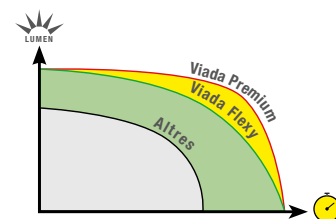

MÀNEGA DE LLUM

MÀNEGA FLEXY

COLOR:	☐ ☐ ☐ ☐ ☐
LÀMPADES PER METRE:	36 làmp/m
DIMENSIONS:	13 mm diàm. x 50m
CONNEXIONS MÀXIMES:	100 m
FLUX LLUMINÓS:	3 o 5 Lm
MARQUES DE TALL:	1 marca/m
POTÈNCIA:	3.1W/m Led - 16.6W/m Micro.
VOLTATGE ENTRADA:	220-240V AC
VOLTATGE INTERN:	220-240V DC (Led) - AC (Micro)
PROTECCIÓ:	IP65 - EXTERIOR

DISPONIBLES AMB
LED 3 o 5 LÚMENS I MICROBOMBETA

FLUX: 3 o 5 Lm

MÀNEGA PREMIUM

COLOR:	☐ ☐ ☐ ☐
LÀMPADES PER METRE:	36 làmp/m
DIMENSIONS:	13 mm diàm. x 50m
CONNEXIONS MÀXIMES:	100 m
FLUX LLUMINÓS:	5 Lm
MARQUES DE TALL:	1 marca/m
POTÈNCIA:	3.1W/m
VOLTATGE ENTRADA:	220-240V AC
VOLTATGE INTERN:	220-240V DC (Led)
PROTECCIÓ:	IP65 - EXTERIOR

MÉS INTENSITAT
AL LLARG DE LA VIDA DELS LEDS