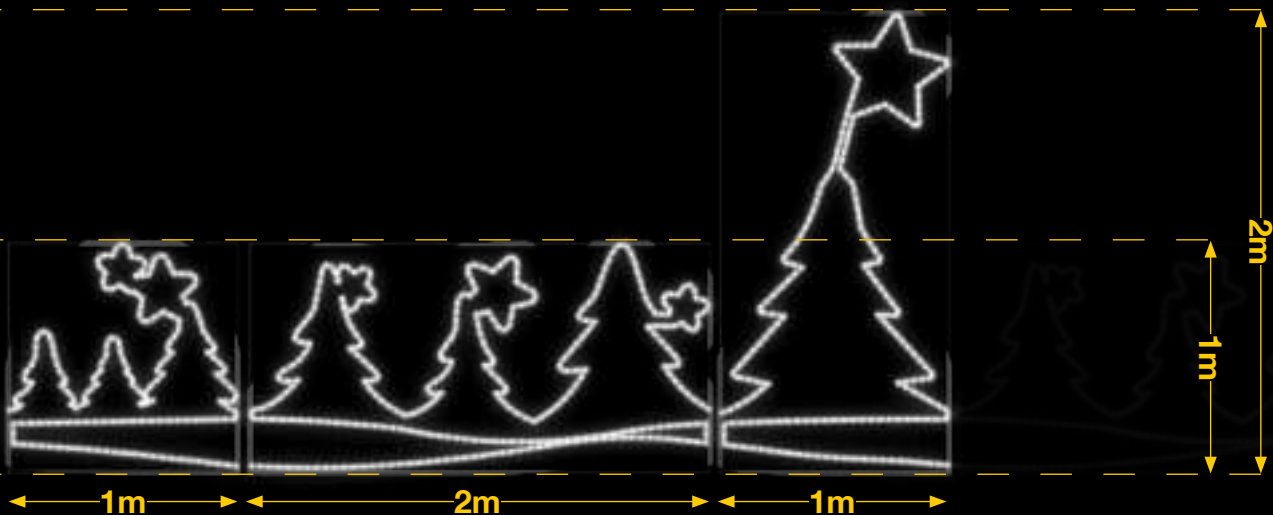

BOSC PETIT

BOSC MITJÀ

BOSC GRAN

IBM1911

IBM1912

IBM1913

1pc / 5kg / 105 x 105 x 5 cm

1pc / 11kg / 105 x 205 x 5 cm

1pc / 10kg / 205 x 105 x 5 cm

220v / 30W

220v / 55W

220v / 35W

COLORS viada