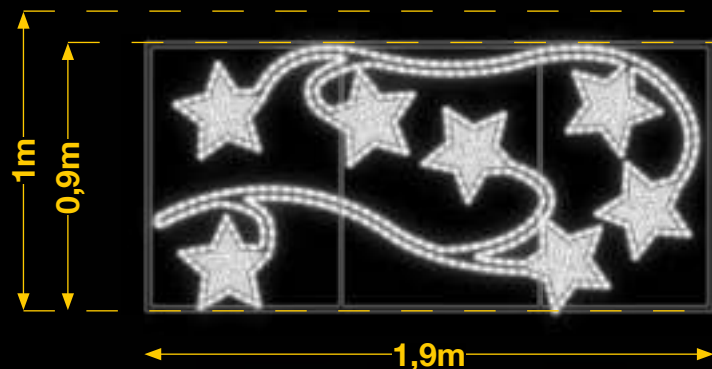

BRANQUILLONS D'ESTELS

AVM0911L

1pc / 9kg / 95 x 195 x 5 cm

220v / 40W