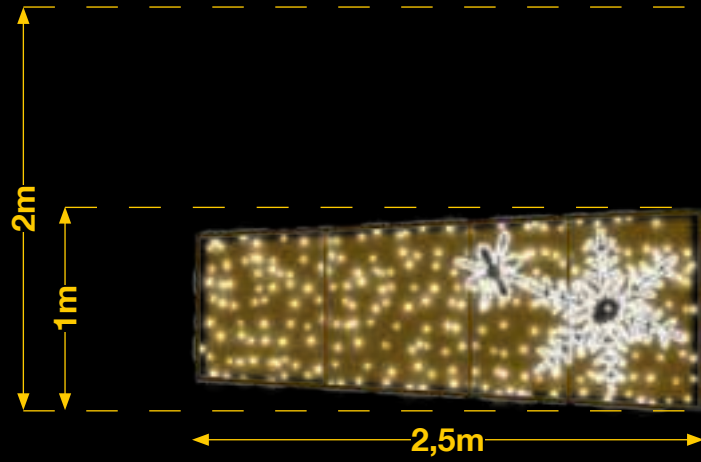

TEIDE

BIG BANG (MITJA PEÇA)

AVM0903

FF043A

1pc / 9,4kg / 255 x 105 x 5 cm
220v / 78,2W

1pc / 13kg / 205 x 105 x 5 cm
220v / 195W

Tira LED i replè de colors no inclòs (Opcional)