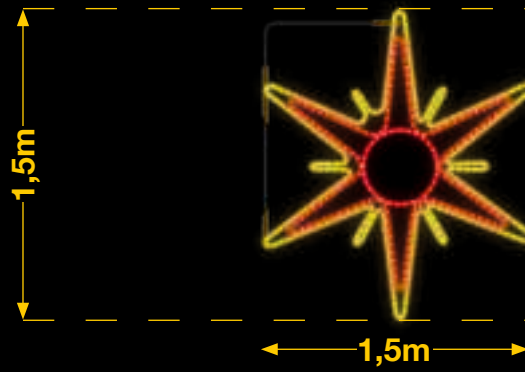

SOL PETIT

FF003

1pc / 10kg / 205 x 105 x 5 cm

220v / 35W