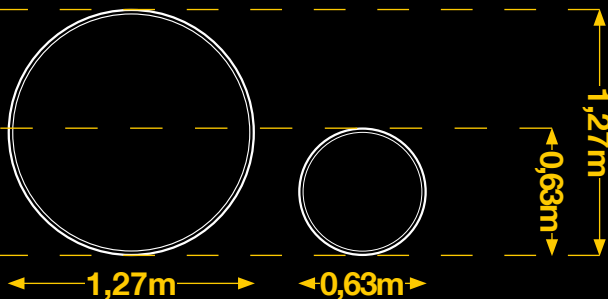

MARCS FLEXY 2D