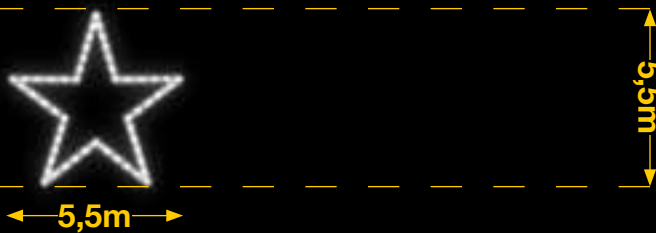

### EST55W

1pc / 3kg / 60 x 60 x 5 cm

220v / 10W