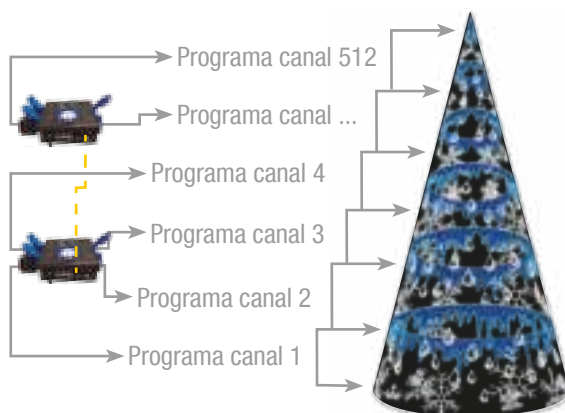

Màxima simplicitat

Boles 3D GAMMA PRO

COLOR: ☐ ☐ ☐
RADIS: **16/20/30**
FIXACIÓ: **BLOQUEIG PRÈNSIL**
VOLTATGE ENTRADA: **220-240V AC**
VOLTATGE SORTIDA: **220-240V AC**
COLOR CABLEJAT: **BLANC**
CABLEJAT: **H03RN-F**
PROTECCIÓ: **IP44 - EXTERIOR**

IBSP03 Dim. Vertical: **0.3m** Pot: **2W** Làmp: **100**
IBSP05 Dim. Vertical: **0.5m** Pot: **6W** Làmp: **240**
IBSP08 Dim. Vertical: **0.8m** Pot: **9W** Làmp: **560**