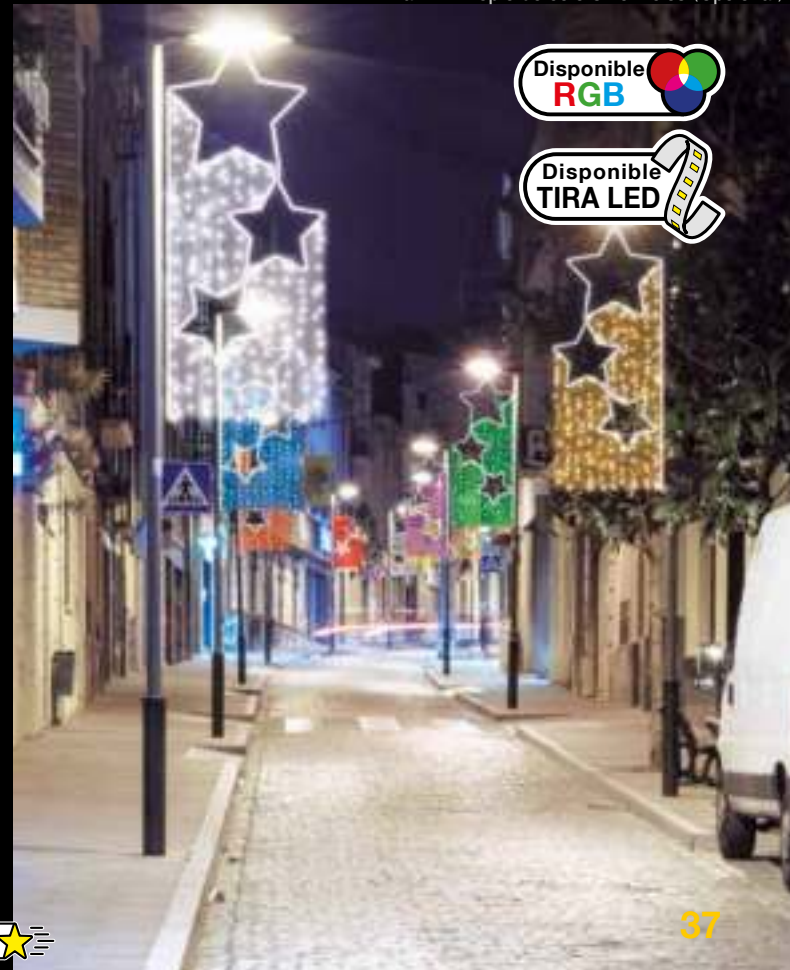

Disponible RGB

Disponible TIRA LED