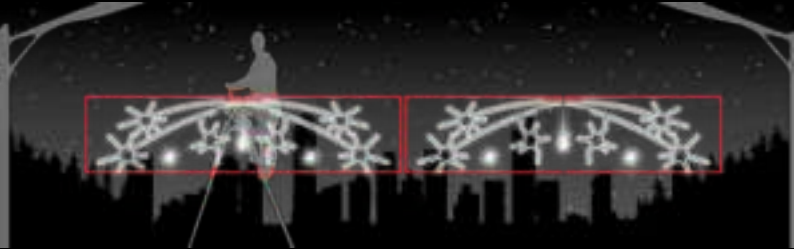

TEIDE

BIG BANG (MITJA PEÇA)

AVM0903

FF043A

1pc / 9,4kg / 255 x 105 x 5 cm
220v / 78,2W

1pc / 13kg / 205 x 105 x 5 cm
220v / 195W

Tira LED i replè de colors no inclòs (Opcional)