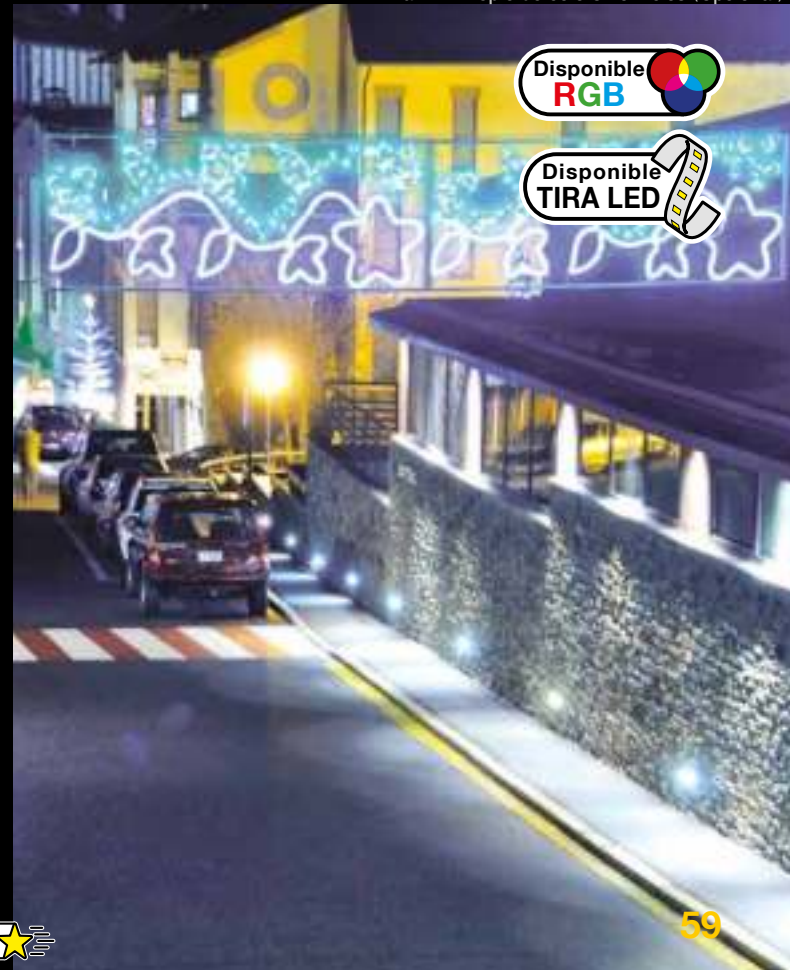

Disponible
RGB

Disponible
TIRA LED