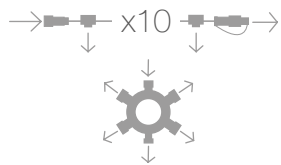

BIFURCADORS