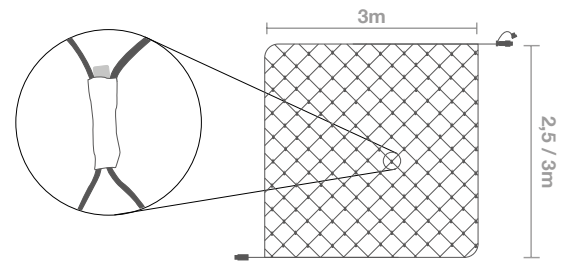

XARXES PLANES

COLOR: ☐ ☐ ☐

AMPLADA (H): **3M**

TRANSFORMADOR: **24V**

COLOR CABLEJAT: **TRANSPARENT / NEGRE**

CABLEJAT: **PVC**

PROTECCIÓ: **IP44 - EXTERIOR**

IBN3025 Caiguda: **2,5m** Pot: **45W** Làmp: 24X24 = **576**

IBN3030 Caiguda: **3m** Pot: **45W** Làmp: 24X24 = **576**