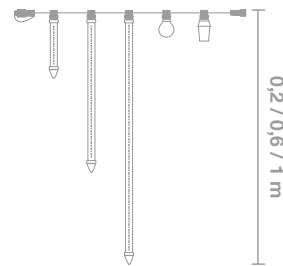

# GOTEIG A MIDA

COMBINA FLAIXOS, BOMBETES DE COLORS I GOTEJOS DE TOTES LES MIDES

|               |                     |           |                  |
|---------------|---------------------|-----------|------------------|
| <b>IBL02L</b> | Dim. Vertical: 0.2m | Pot: 2,4W | Làmp: 12X5 = 60  |
| <b>IBL06L</b> | Dim. Vertical: 0.6m | Pot: 7,2W | Làmp: 36x5 = 180 |
| <b>IBL10L</b> | Dim. Vertical: 1m   | Pot: 12W  | Làmp: 60x5 = 300 |