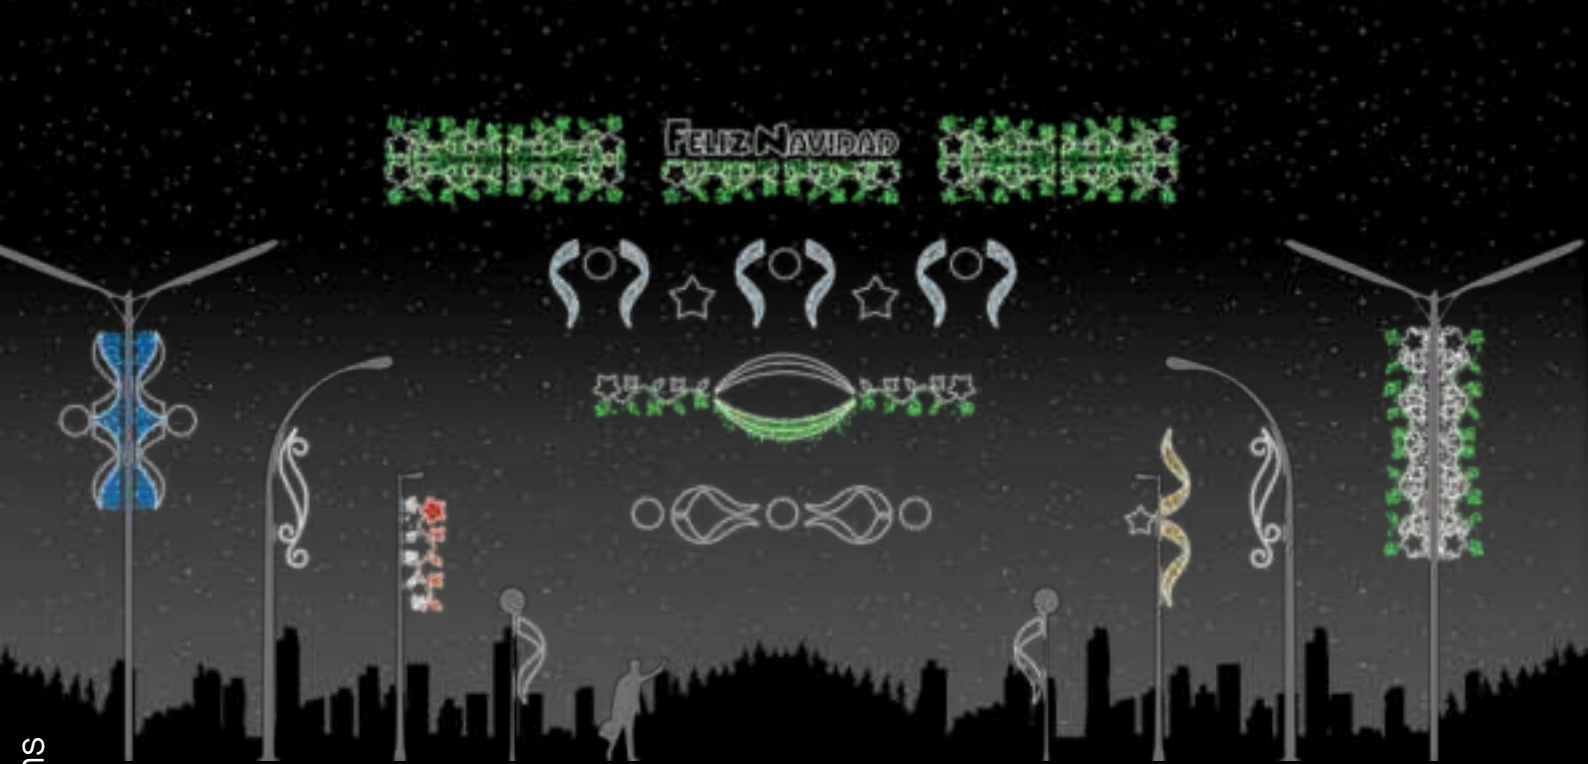

FELIZ NAVIDAD

+ combinacions
a la web

COMBINACIONES

viada

Disponible
RGB

Disponible
TIRA LED