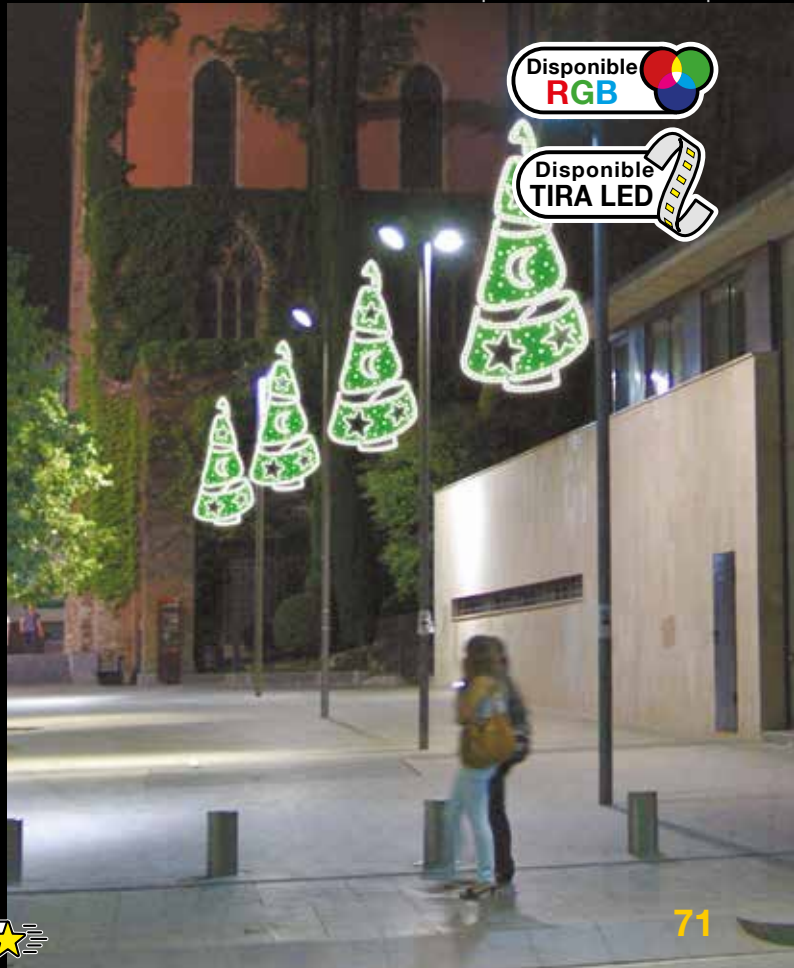

Disponible RGB
Disponible TIRA LED

BRANQUILLONS D'ESTELS

AVM0911L

1pc / 9kg / 95 x 195 x 5 cm

220v / 40W

BALL DE FLORS

AVM0805L

1pc / 6,8kg / 125 x 205 x 5 cm