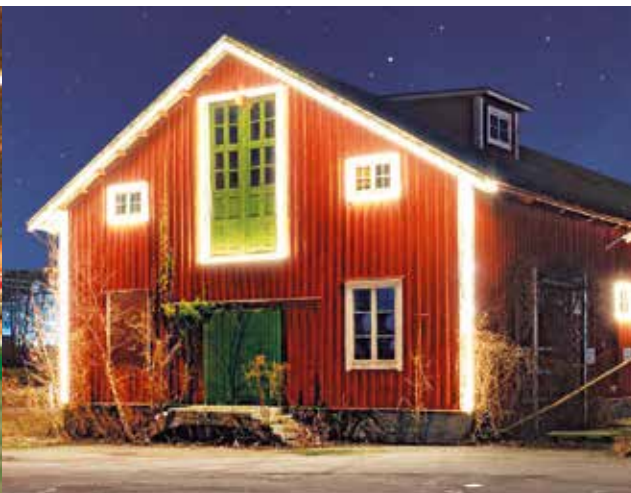

TIRA DE LLUM

TIRA FLEXY

COLOR:	☐ ☐
TIPUS DE LED:	SMD 2835
LÀMPADES PER METRE:	90 led SMD/m
DIMENSIONS:	10 mm diàm. x 50m
CONNEXIONS MÀXIMES:	100 m
FLUX LLUMINÓS:	5 Lm x 3
MARQUES DE TALL:	1 marca/0,50m
POTÈNCIA:	10,8W/m
VOLTATGE ENTRADA:	220-240V AC
VOLTATGE INTERN:	220-240V DC
PROTECCIÓ:	IP65 - EXTERIOR

TRIPLICA LA DENSITAT
DE LLUM NORMAL

Vegi tots els accessoris a la pàgina 18