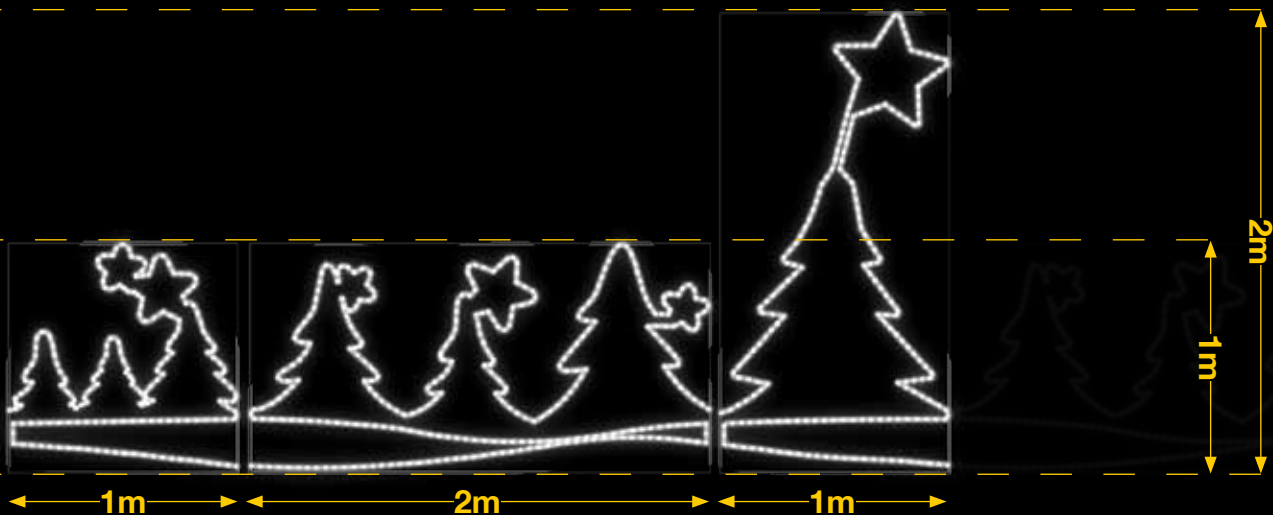

BOSC PETIT

BOSC MITJÀ

BOSC GRAN

IBM1911

IBM1912

IBM1913

1pc / 5kg / 105 x 105 x 5 cm

1pc / 11kg / 105 x 205 x 5 cm

1pc / 10kg / 205 x 105 x 5 cm

220v / 30W

220v / 55W

220v / 35W

COLORS viada