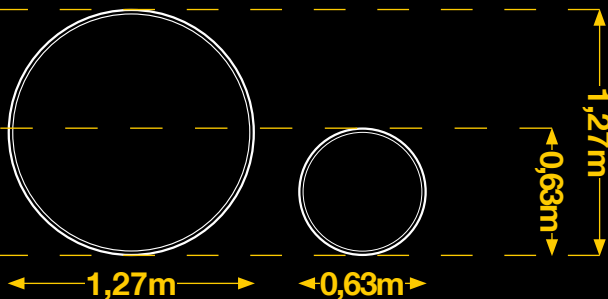

IBSP08

1pc / 6kg / 85 x 85 x 10 cm
220v / 27W
RGB

MARCS FLEXY 2D

IBM1743

1pc / 15kg / 132 x 132 x 5 cm
220v /

IBM1744

1pc / 8kg / 68 x 68 x 5 cm
220v /

IBM2202 HxL=1,5x1m
IBM2203 HxL=2,5x1m
IBI1006 HxL=2x0,75m
IBI1741 HxL=2x1m
IBI1742 HxL=2x1,5m