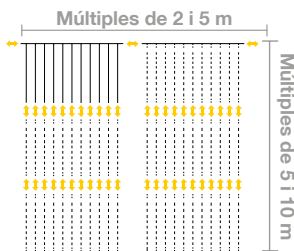

CORTINA HORIZONTAL

COLOR:
AMPLADA: **múltiples de 2 i 5 m**
LONGITUD TOTAL: **5,10,15,20,25, ... 50 m**
DISTÀNCIA LÀMPADES: **6,6 cm**
TOTAL LÀMPADES: **75 x línia i tram**
DISTÀNCIA BAIXANTS: **0,10 / 0,50 / 1m**
VOLTATGE ENTRADA: **220-240V AC**
VOLTATGE INTERN: **220-240V DC**
COLOR CABLEJAT: **BLANC**
CABLEJAT: **H05RN-F / H03RN-F**
PROTECCIÓ: **IP44 / IP65 - EXTERIOR**