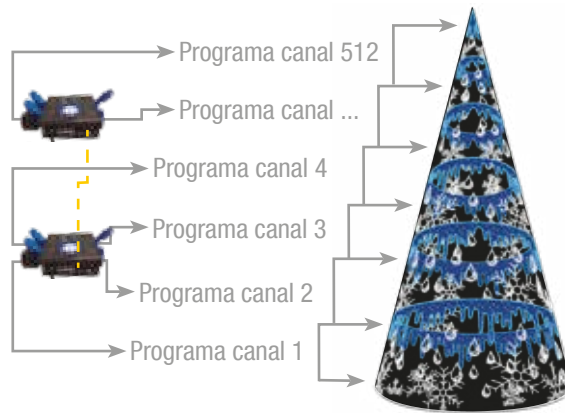

Màxima simplicitat

Boles 3D GAMMA PRO

COLOR: ☐ ☐ ☐
RADIS: **16/20/30**
FIXACIÓ: **BLOQUEIG PRÈNSIL**
VOLTATGE ENTRADA: **220-240V AC**
VOLTATGE SORTIDA: **220-240V AC**
COLOR CABLEJAT: **BLANC**
CABLEJAT: **H03RN-F**
PROTECCIÓ: **IP44 - EXTERIOR**

IBSP03 Dim. Vertical: **0.3m** Pot: **2W** Làmp: **100**
IBSP05 Dim. Vertical: **0.5m** Pot: **6W** Làmp: **240**
IBSP08 Dim. Vertical: **0.8m** Pot: **9W** Làmp: **560**