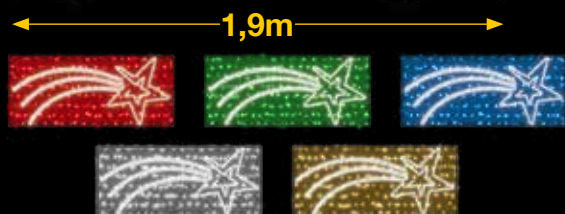

Disponible
RGB

Disponible
TIRA LED

ESTEL FUGAÇ DOBLE

IBM2303

1pc / 6kg / 195 x 85 x 5 cm

220v / 35W

Tira LED i replè de colors no inclòs (Opcional)

ESTELS PER A FANAL