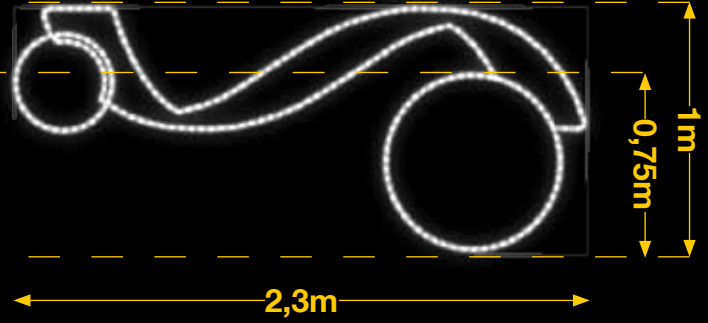

ONA I BOLES

IBM1706

1pc / 9kg / 245 x 80 x 5 cm
220v / 40W

ONA AMB 2 BOLES

IBM1728

1pc / 12kg / 105 x 235 x 5 cm
220v / 40W

COLORS viada 

+ colors a la web