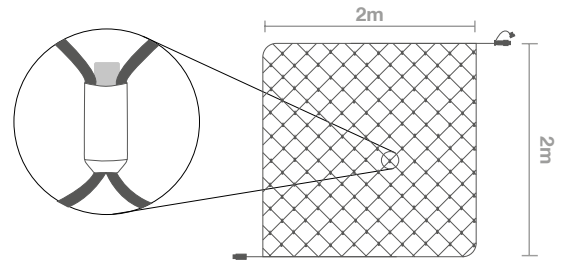

XARXES DE LLUM

XARXES ENVOLVENTS

COLOR: ☐ ☒

AMPLADA (H): **2M**

LONGITUD (V): **2M**

VOLTATGE ENTRADA: **220-240V AC**

VOLTATGE INTERN: **220-240V DC**

COLOR CABLEJAT: **BLANC**

CABLEJAT: **H05RN-F / H03RN-F**

PROTECCIÓ: **IP44 - EXTERIOR**

IBN2020 MÀX.CON: **x5u** Pot: **15W** Làmp: 16x18 = **288**