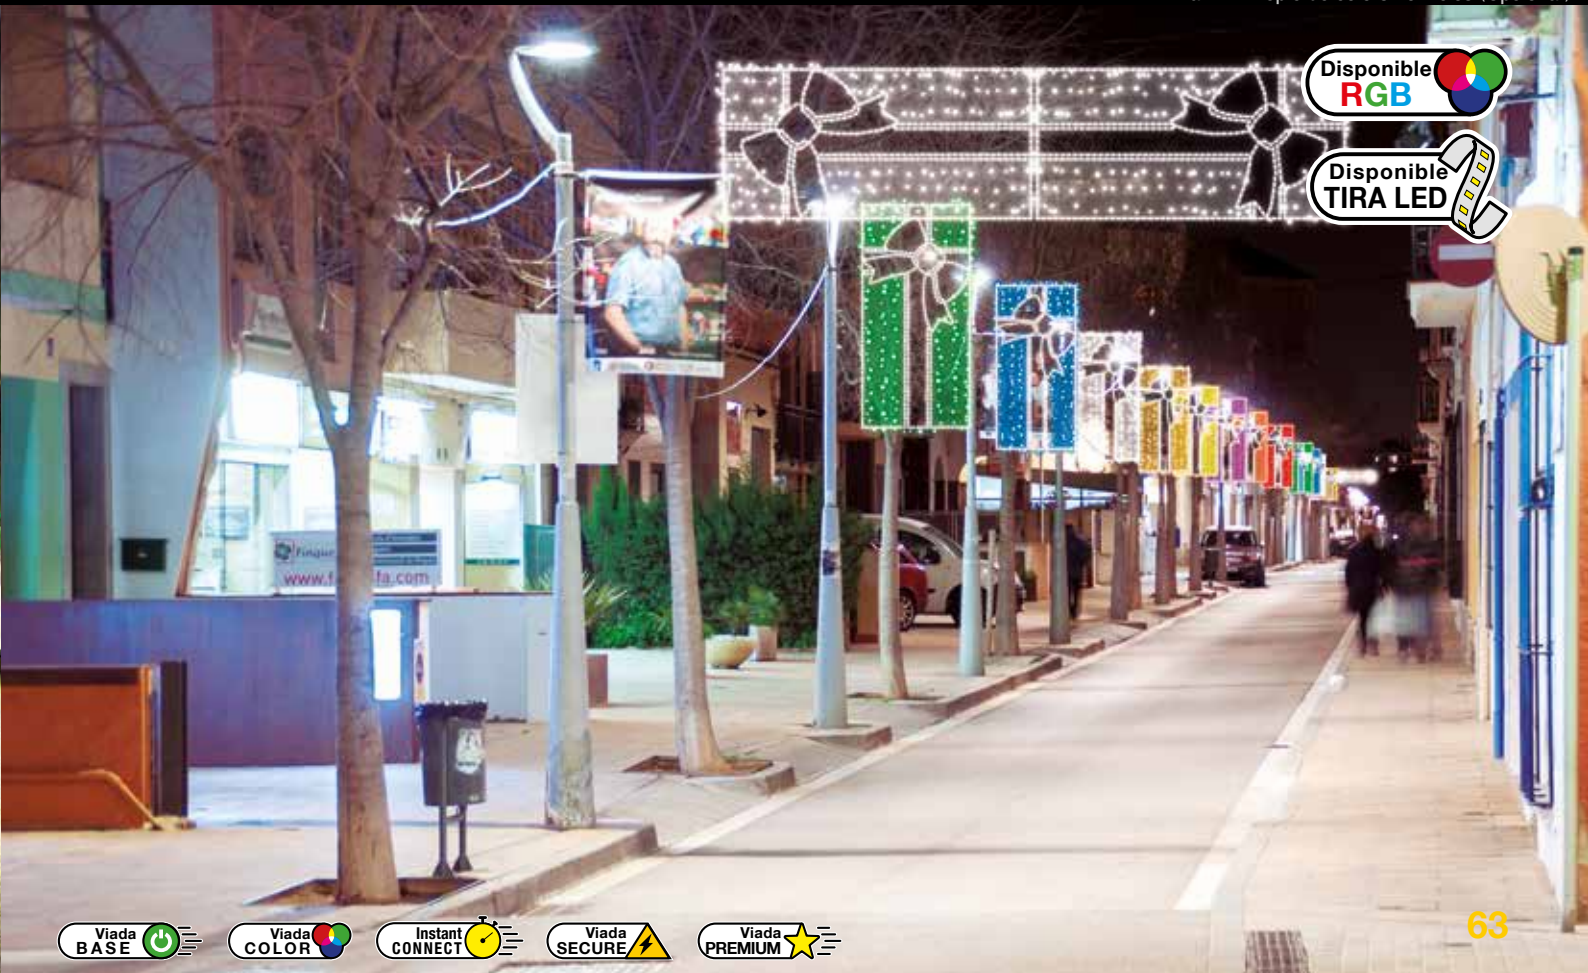

Tira LED i replè de colors no inclòs (Opcional)

Disponible RGB

Disponible TIRA LED

+ combinacions
a la web

COMBINACIONS
viada

Tira LED i reple de colors no inclòs (Opcional)

MITJA FLOR DE PASQUA

IBM1401