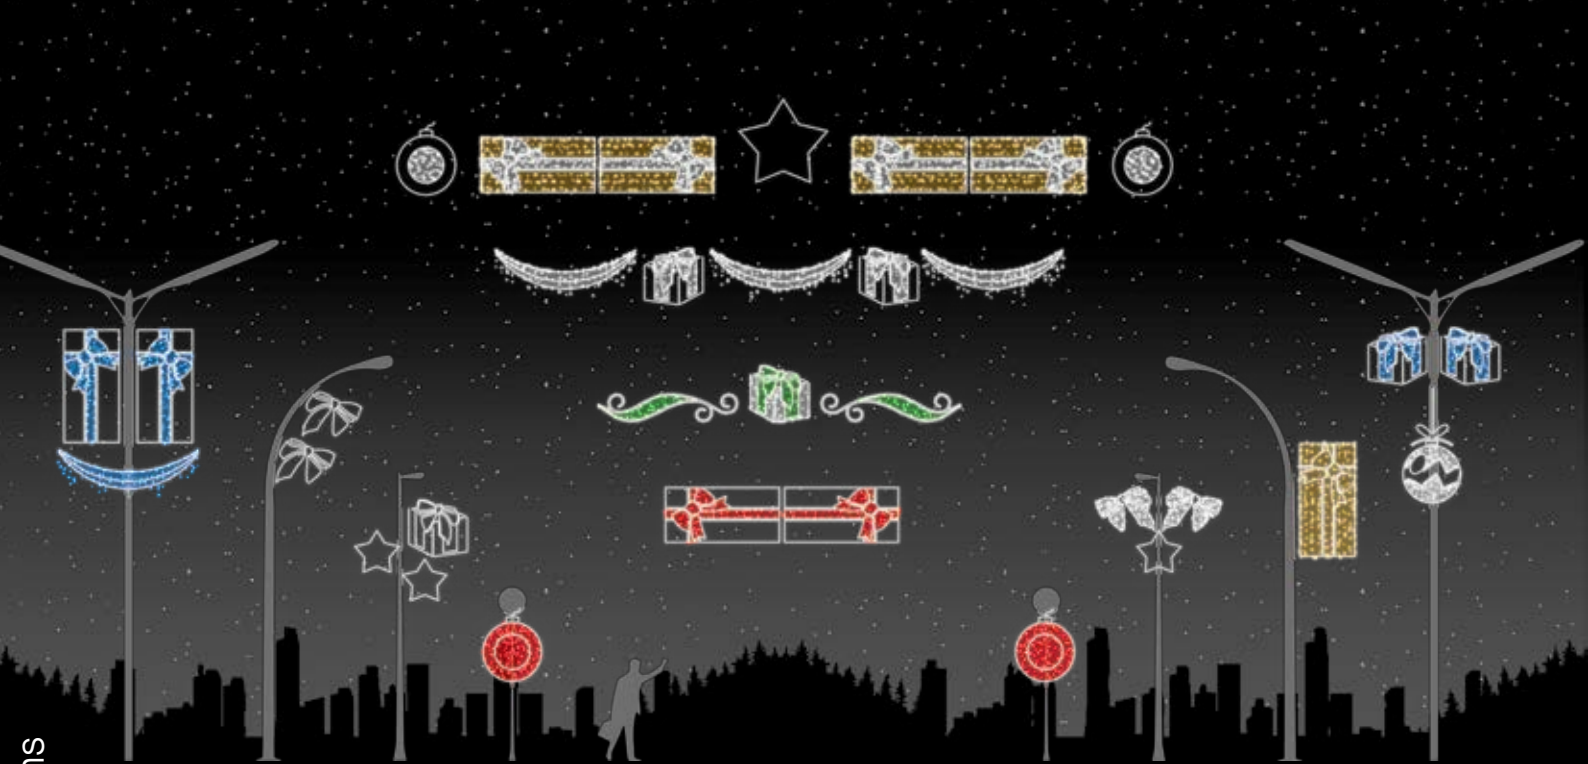

+ combinacions
a la web

COMBINACIONS viada

Disponible RGB

Disponible TIRA LED