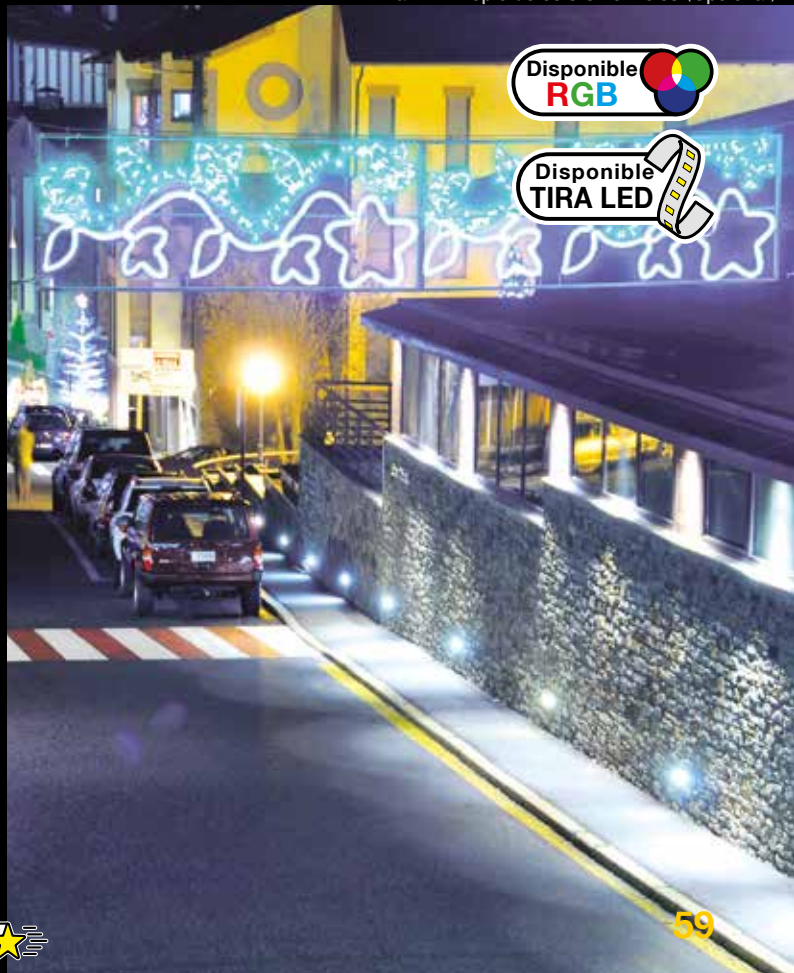

Disponible RGB

Disponible TIRA LED

Viada BASE

Viada COLOR

Instant CONNECT

Viada SECURE

Viada PREMIUM