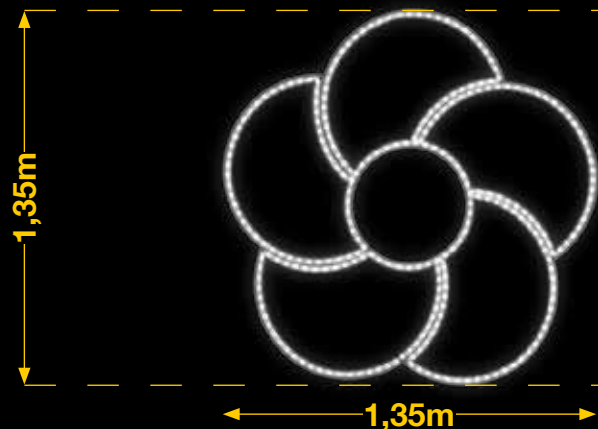

FLOR ARRODONIDA

IBM1758

1pc / 11kg / 155 x 155 x 5 cm

220v / 45W

FLOR AMB ESTRELLA A L'INTERIOR

IBM1924

1pc / 11kg / 155 x 155 x 5 cm

220v / 45W

Tira LED i replè de colors no inclòs (Opcional)