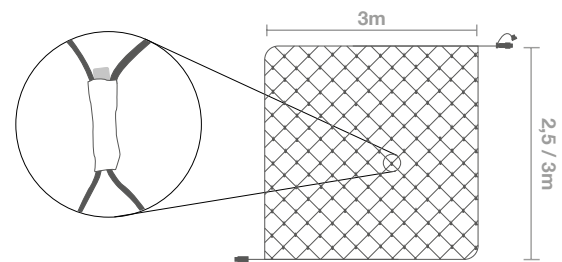

XARXES PLANES

COLOR: ☐ ☐ ☒

AMPLADA (H): **3M**

TRANSFORMADOR: **24V**

COLOR CABLEJAT: **TRANSPARENT / NEGRE**

CABLEJAT: **PVC**

PROTECCIÓ: **IP44 - EXTERIOR**

IBN3025 Caiguda: **2,5m** Pot: **45W** Làmp: 24X24 = **576**

IBN3030 Caiguda: **3m** Pot: **45W** Làmp: 24X24 = **576**