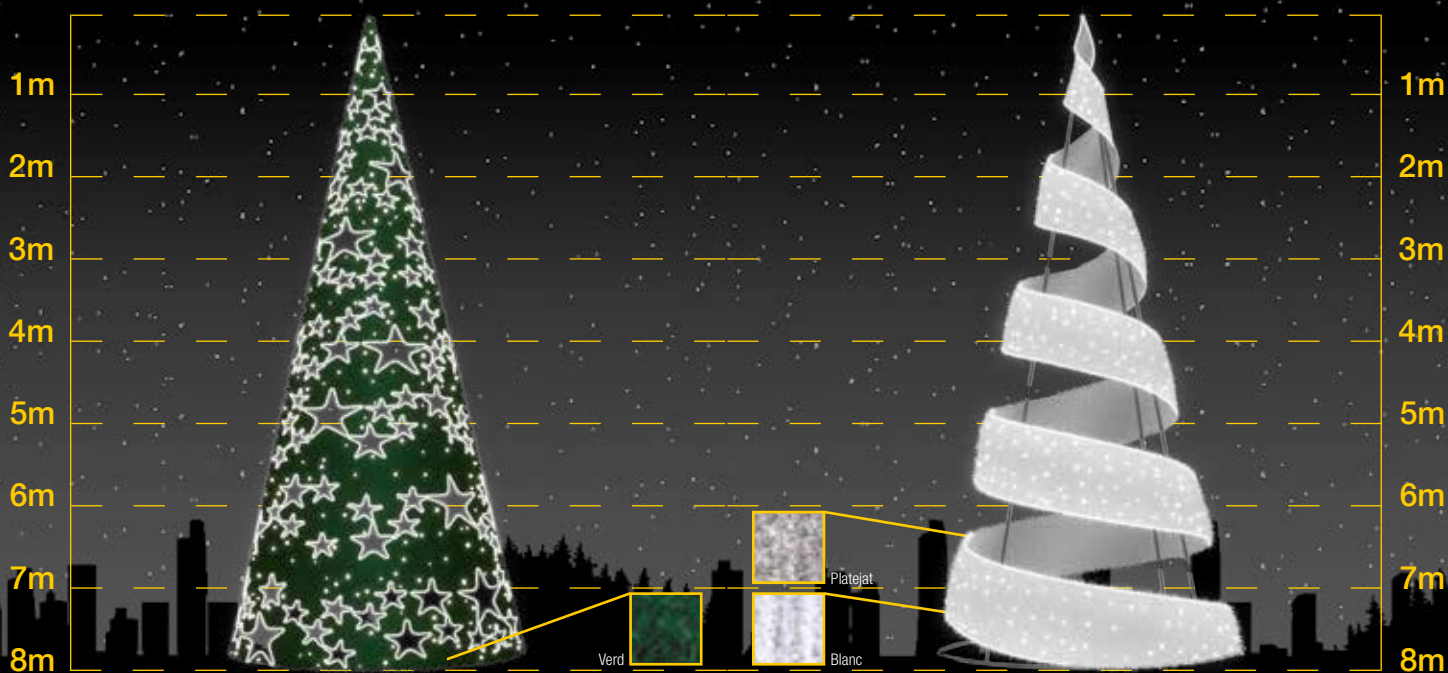

ARBRE ESPIRAL BLANC I PLATEJAT

IBP2225

8m: 12 pc / 220 kg / 2,8 x 2,8 x 8 m

220v / 1270 W