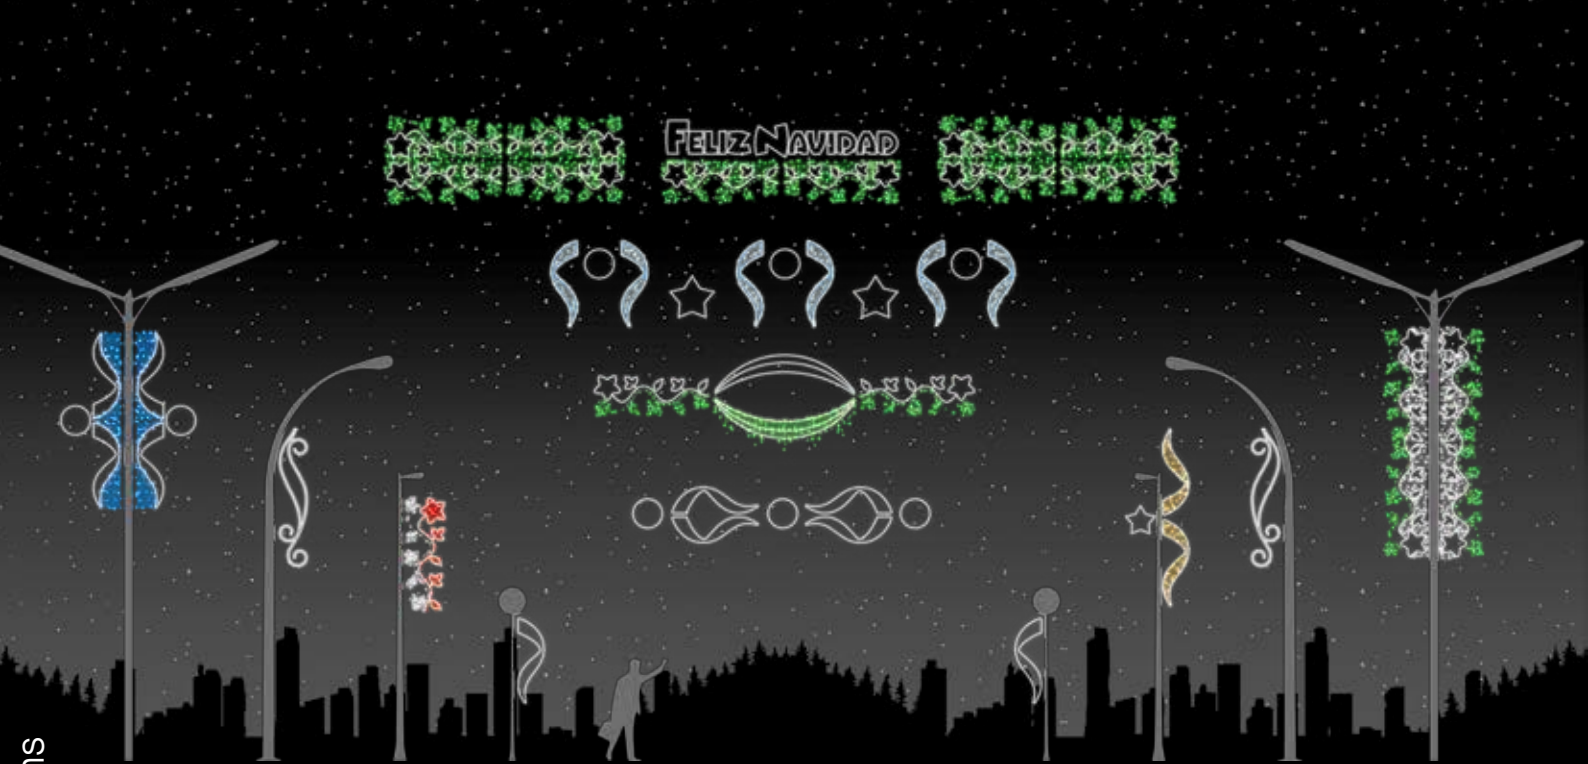

FELIZ NAVIDAD

+ combinacions
a la web

COMBINACIONES
viada