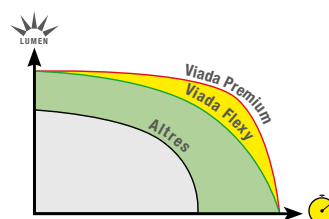

DISPONIBLES AMB
LED 3 o 5 LÚMENS I MICROBOMBETA

LEDS HORIZONTALS
IL-LUMINA 360°

FLUX: 3 o 5 Lm

MÀNEGA PREMIUM

COLOR:	<input type="checkbox"/> <input type="checkbox"/> <input type="checkbox"/> <input type="checkbox"/>
LÀMPADES PER METRE:	36 làmp/m
DIMENSIONS:	13 mm diàm. x 50m
CONNEXIONS MÀXIMES:	100 m
FLUX LLUMINÓS:	5 Lm
MARQUES DE TALL:	1 marca/m
POTÈNCIA:	3.1W/m
VOLTATGE ENTRADA:	220-240V AC
VOLTATGE INTERN:	220-240V DC (Led)
PROTECCIÓ:	IP65 - EXTERIOR

MÉS INTENSITAT
AL LLARG DE LA VIDA DELS LEDS

TIRA DE LLUM

TIRA FLEXY

COLOR:	<input type="checkbox"/> <input type="checkbox"/>
TIPUS DE LED:	SMD 2835
LÀMPADES PER METRE:	90 led SMD/m
DIMENSIONS:	10 mm diàm. x 50m
CONNEXIONS MÀXIMES:	100 m
FLUX LLUMINÓS:	5 Lm x 3
MARQUES DE TALL:	1 marca/0,50m
POTÈNCIA:	10,8W/m
VOLTATGE ENTRADA:	220-240V AC
VOLTATGE INTERN:	220-240V DC
PROTECCIÓ:	IP65 - EXTERIOR