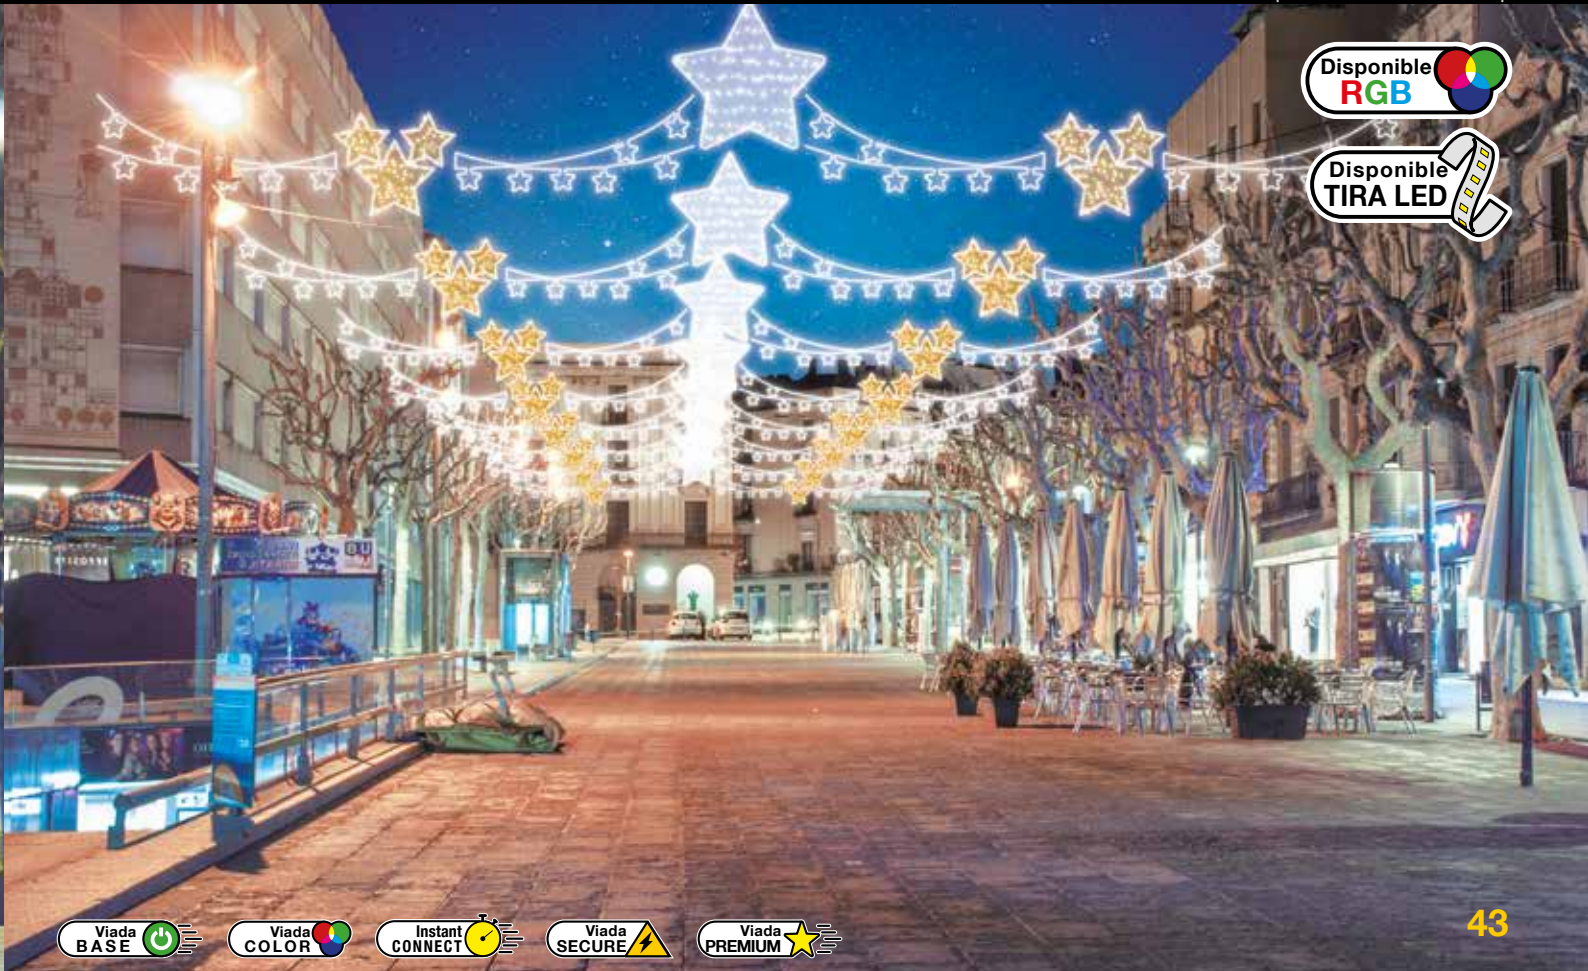

2.4m

1.4m
1m

1.4m

COLORS
viada

Tira LED i replè de colors no inclòs (Opcional)

+ colors a la web

Disponible
RGB

Disponible
TIRA LED