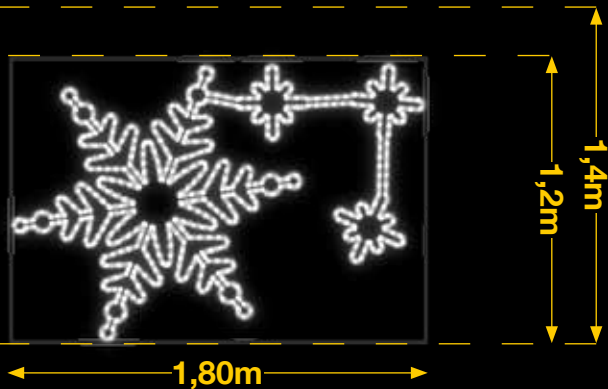

1,80m

1,4m
1,2m

COLORS
viada

Tira LED i replè de colors no inclòs (Opcional)

colors a la web +

Disponible
RGB

Disponible
TIRA LED

Viada
BASE