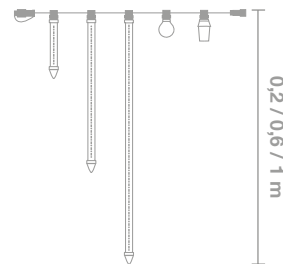

IBL02L	Dim. Vertical: 0.2m	Pot: 2,4W	Làmp: 12X5 = 60
IBL06L	Dim. Vertical: 0.6m	Pot: 7,2W	Làmp: 36x5 = 180
IBL10L	Dim. Vertical: 1m	Pot: 12W	Làmp: 60x5 = 300