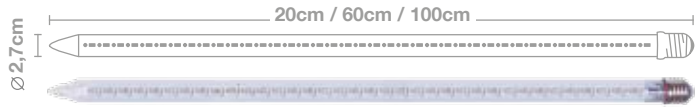

IBL02L	Dim. Vertical: 0.2m	Pot: 2,4W	Làmp: 12X5 = 60
IBL06L	Dim. Vertical: 0.6m	Pot: 7,2W	Làmp: 36x5 = 180
IBL10L	Dim. Vertical: 1m	Pot: 12W	Làmp: 60x5 = 300

CLÚSTER LED

GAMMA PRO

COLOR:

LED INTERMITENT: 20% de color