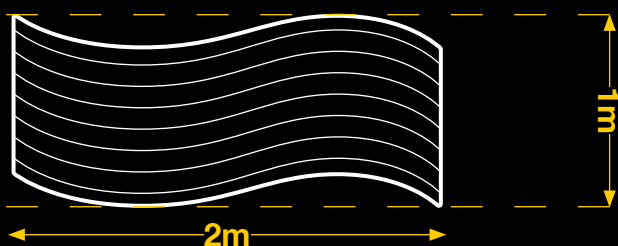

IBSP08

1pc / 6kg / 85 x 85 x 10 cm
220v / 27W
RGB

MARCS FLEXY 2D

IBM1743

1pc / 15kg / 132 x 132 x 5 cm
220v /

IBM1744

1pc / 8kg / 68 x 68 x 5 cm
220v /

IBM2202 HxL=1,5x1m
IBM2203 HxL=2,5x1m
IBI1006 HxL=2x0,75m
IBI1741 HxL=2x1m
IBI1742 HxL=2x1,5m