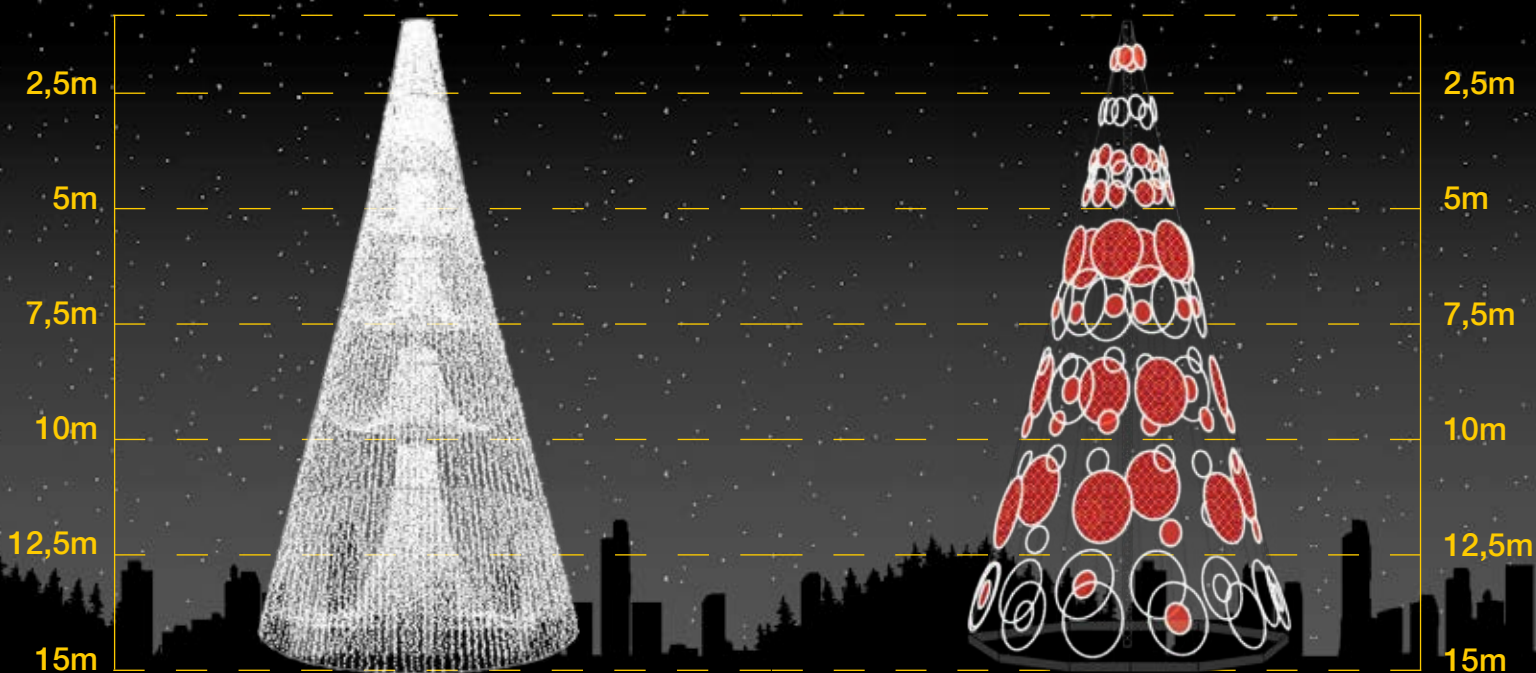

ARBRE VERMELL AMB CERCLES

IBP2124

7,5: 5 pc / 1.200 kg / 1,5 x 3 x 2,5 m

220v / 780 W