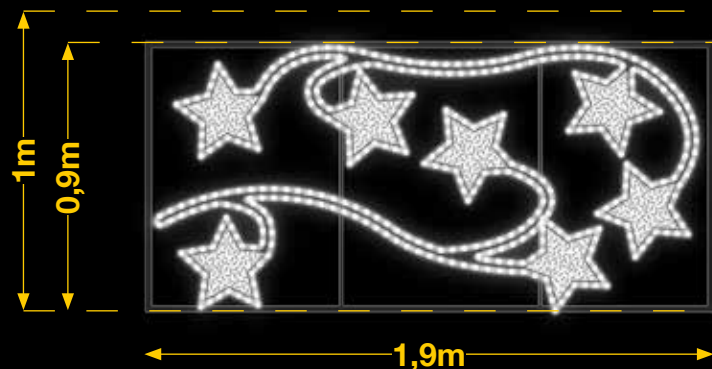

BRANQUILLONS D'ESTELS

AVM0911L

1pc / 9kg / 95 x 195 x 5 cm

220v / 40W