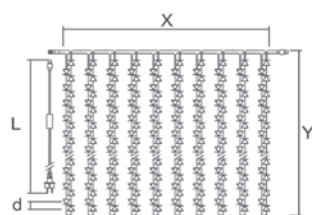

Cortinas LED blanco envolviendo columnas de un pórtico (IBC3020WL)  
Cortina LED de llum envolicant columnes d'un pòrtic (IBC3020WL)

Montaje en árboles tipo ARAÑA contra gravedad (IBC6020WL)  
Muntatge en arbres tipus ARANYA contra gravetat (IBC6020WL)

### Cortines LED i incandescència

Ref	Lámpara Làmpada	Y(m)	X(m)	Aislante Aïllament	Lineas Línies	Luces/linea Llums/Línia	Total	Conex. Màx	Intermit.	Pot(W)	int/ext
ibb0725wl	led	0.75	2.5	Goma	3	51	153	5	-	70	ext
ibc1020wl	led	1	2	Goma	19	10	190	5	-	75	ext
ibc1020bl	led	1	2	Goma	19	10	190	5	-	75	ext
ibc1520win	incand.	1,5	2	pvc	19	21	399	-	-	400	int
ibc1520w	incand.	1,5	2	Goma	19	21	399	4	-	400	ext
ibc1520wl	led	1,5	2	Goma	19	21	399	5	-	150	ext
ibc1520bl	led	1,5	2	Goma	19	21	399	5	-	150	ext
ibc1520rl	led	1,5	2	Goma	19	21	399	5	-	150	ext
ibc1520gwl	led	1,5	2	Goma	19	21	399	5	-	150	ext
ibc1520wlb	led	1,5	2	Goma	19	21	399	3	-	150	ext
ibc1520wl-i	led	1,5	2	Goma	15	20	300	5	si	100	ext
ibc1520wlp	led	1,5	2	pvc	19	21	399	-	-	24V/150	ext
ibc1520wlp	led	1,5	2	pvc	19	21	399	2	-	24V/150	ext
ibc3020w	incand.	3	2	Goma	19	42	798	3	-	675	ext
ibc3020wl	led	3	2	Goma	19	42	798	4	-	250	ext
ibc3020wlb	led	3	2	Goma	19	42	798	3	-	250	ext
ibc3020bl	led	3	2	Goma	19	42	798	4	-	250	ext
ibc3020gwl	led	3	2	Goma	19	42	798	4	-	250	ext
ibc3020wlp	incand.	3	2	pvc	19	10	760	-	-	24V/675	ext
ibc3020wl-i	led	3	2	Goma	15	40	600	4	si	200	ext
ibc6020w	incand.	6	2	Goma	19	70	1330	2	-	1125	ext
ibc6020wl	led	6	2	Goma	19	70	1330	3	-	400	ext
ibc6020wl-i	led	6	2	Goma	15	65	975	3	si	400	ext
ibc6020bl	led	6	2	Goma	19	70	1330	3	-	400	ext
ibc6020gwl	led	6	2	Goma	19	70	1330	3	-	400	ext
ibc6010wlp	led	6	1	pvc	10	70	700	-	-	400	ext
ibc9020w	incand.	9	2	Goma	19	90	1710	-	-	1452	ext
bc9020wl	led	9	2	Goma	19	90	1710	2	-	460	ext
ibc9020wl-i	led	9	2	Goma	15	60	900	2	si	300	ext
bc9020bl	led	9	2	Goma	19	90	1710	2	-	460	ext
bc9020gwl	led	9	2	Goma	19	90	1710	2	-	460	ext
bc9010wlp	led	9	2	pvc	10	90	900	-	-	24V/460	ext