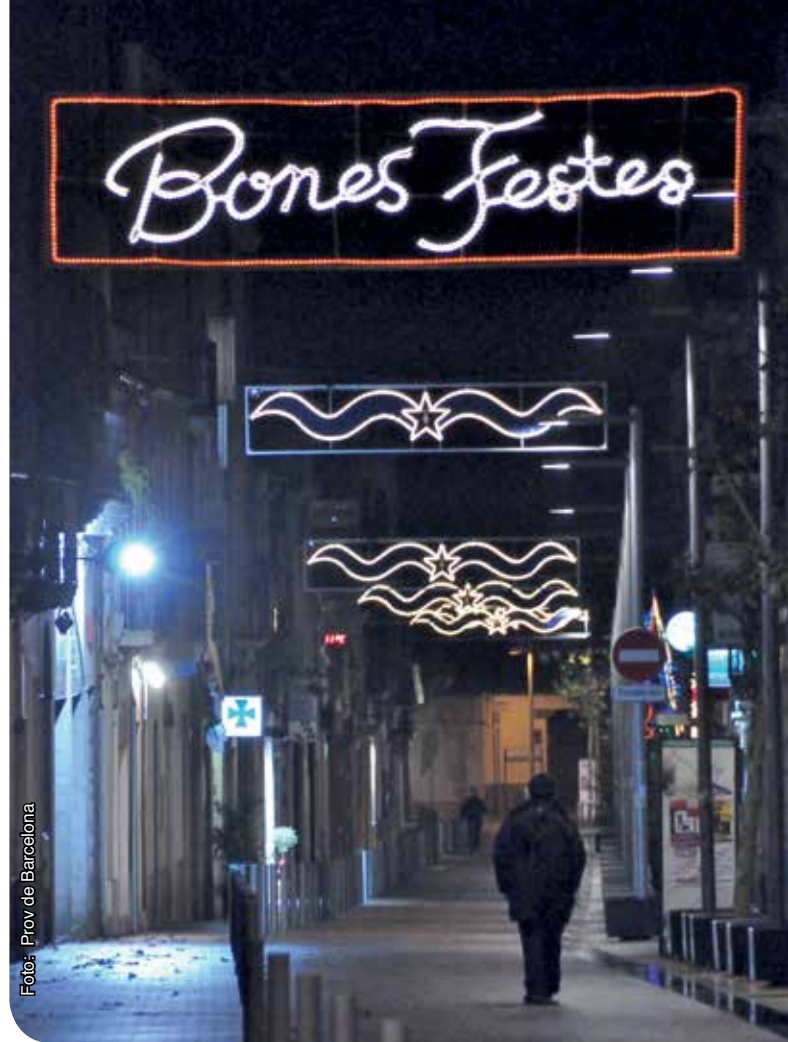

Foto: Prov de Tarragona

Zona comercial con iluminaciones de Navidad en el centro de la calle  
Zona comercial amb il·luminacions de Nadal al centre del carrer

Foto: Prov de Barcelona

Via peatonal de ancho medio con figuras colgadas con tirantes en el centro  
Via peatonal d'amplada mitja amb figures penjades amb tirants al centre.

pac  
**AHORRO 2**  
Descuento de Hasta  
**-75%**  
en estructuras

Dos copos de nieve blancos sobre guirnalda LED de color blanco cálido o dorado  
Dos flocs de neu blancs sobre garlanda LED de color blanc càlid o daurat

## COPOS Y DESTELLOS

Flocs i espurnes

Ref **AVM0803**

**A** **V** **INC**

	x	1
	1,0	m
	4,0	m
	787	W
	16,5	kg
	-	u
	-	u

pac  
**AHORRO 3**  
Descuento de Hasta  
**-75%**  
en estructuras

Cinco estrellas blancas sobre guirnalda azul LED  
Cinc estels blancs sobre garlanda blava LED