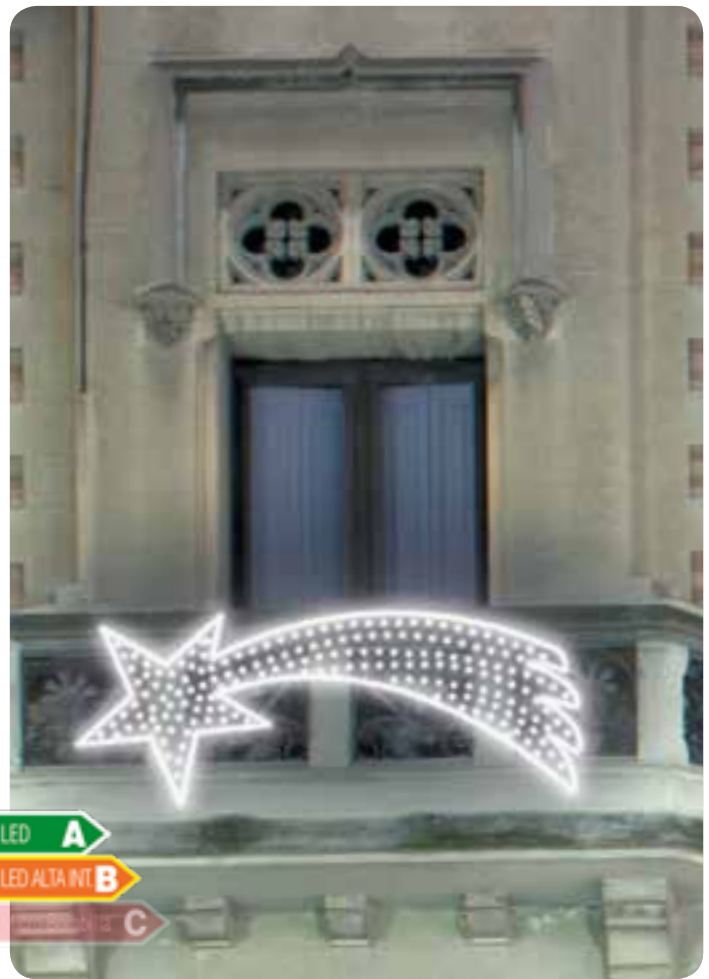

Montaje en centro de calle de 1 unidad de figuras "Estrella de Belén redondeada". Figuras rellenas de guirnalda Led Azul bajo pedido.

Montaje en balcón de 1 unidad de la figura "Estrella de Belén clásica". Figura rellena de guirnalda Led blanco bajo pedido.