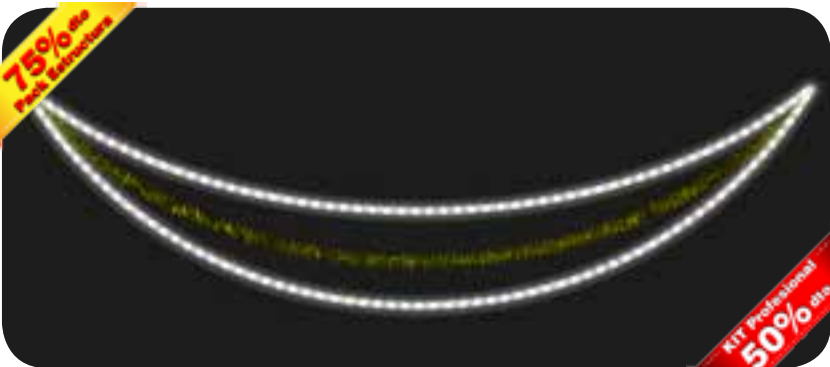

Trazado de un lazo clásico.

50% dto. Mantenimiento

75% dto. para distribuidores

Trazado de una mariposa grande.

MARIPOSA

Ref IBM1750

- x 1 partes
- 1,6 m.
- 2,0 m.
- 108 W.
- 16 Kg.
- unidades
- unidades

Trazado de un arco simple con espumillón en el centro.