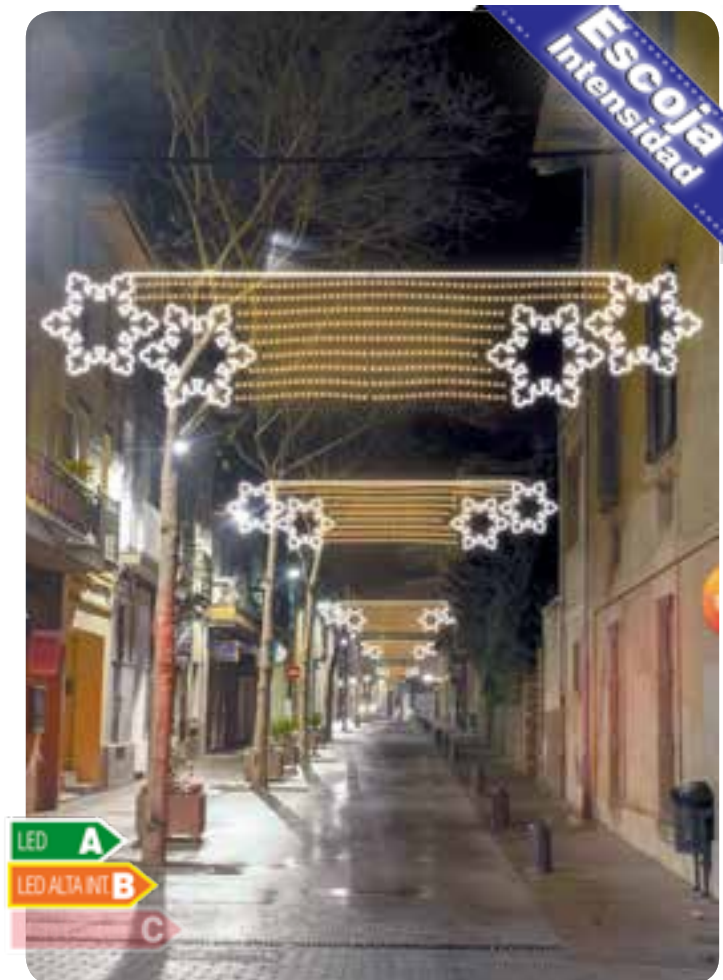

RAMO DE 3 ESTRELLAS Y LAZO

Ref IBM1712

-   x 1 partes
-  2,0 m.
-  1,0 m.
-  58 W.
-  10 Kg.
-  - unidades
-  - unidades

Composición de un ramo de 3 estrellas fugaces unidas por un lazo.

Montaje en farola de 1 unidad de la figura "Estrellas con cinta" y 1 unidad en lateral de calle. Algunas figuras están rellenas de guirnalda Led de color cálido bajo pedido.

Montaje en centro de calle de 1 unidad de la figura "Ramo de 3 estrellas y lazo". Lazos y estrellas rellenas de guirnalda Led de varios colores bajo pedido.

Conjunto de 2 unidades de la figura "2 Copos sobre manto cálido" montadas secuencialmente en centro de calle.