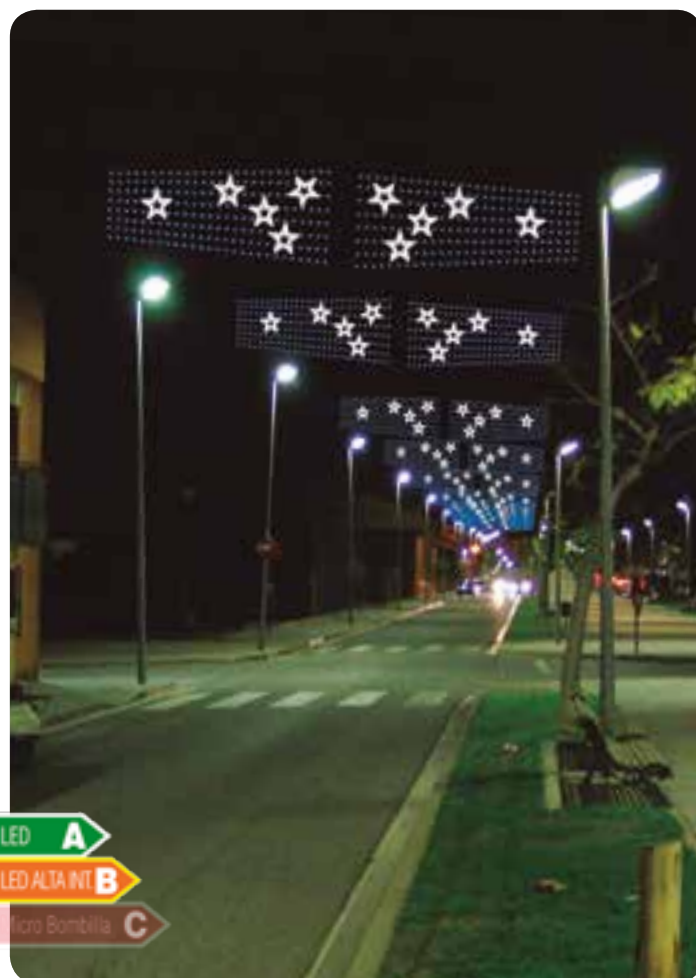

Montaje en centro de calle de 1 unidad de la figura "Ramo de 3 estrellas y lazo". Lazos y estrellas rellenas de guirnalda Led de varios colores bajo pedido.

Conjunto de 2 unidades de la figura "2 Copos sobre manto cálido" montadas secuencialmente en centro de calle.

50% dto.
Mantenimiento

Composición de 2 copos de nieve sobre un manto de guirnalda Led cálida.

TEIDE

Ref AVM0903

-  
-  x 1 partes
-  1,0 m.
-  2,5 m.
-  78,2 W.
-  9,4 Kg.
-  - unidades
-  280 unidades

Composición de 5 estrellas de 5 puntas sobre un manto de guirnalda Led Azul.

MONTE PERDIDO

Ref AVM0904

-  
-  x 1 partes
-  1,0 m.
-  2,5 m.
-  78,2 W.
-  9,5 Kg.
-  - unidades
-  280 unidades

Montaje vertical en farola de secuencia de la figura "Teide".

Montaje en avenida de 2 unidades de la figura "Monte Perdido" sujetas a farolas mediante tirantes.