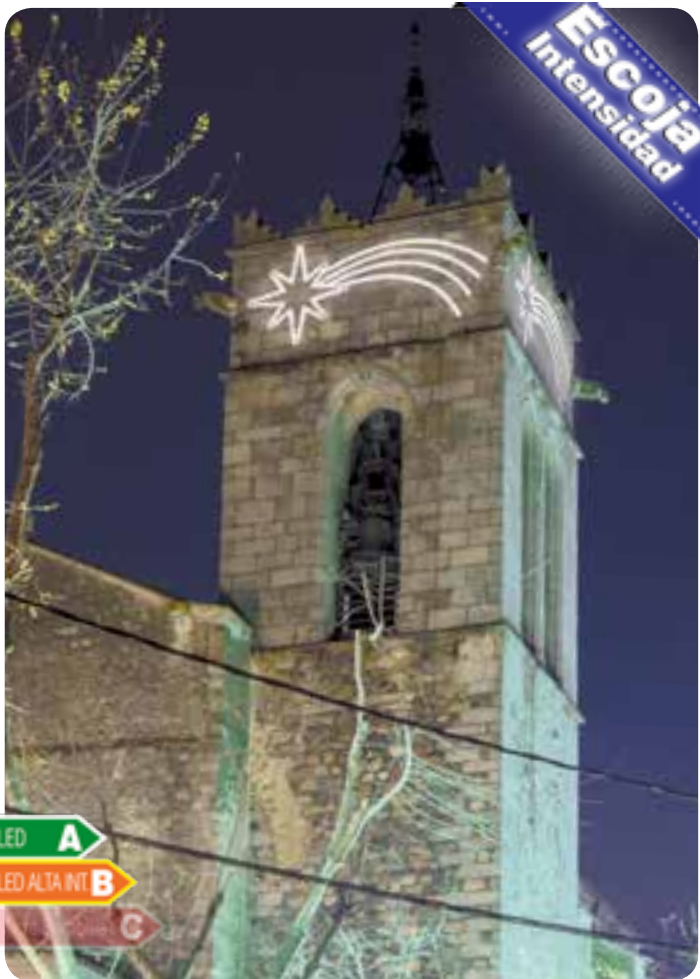

"Estrella fugaz de 8 puntas" instalada directamente en la parte superior de un campanario de una iglesia románica.