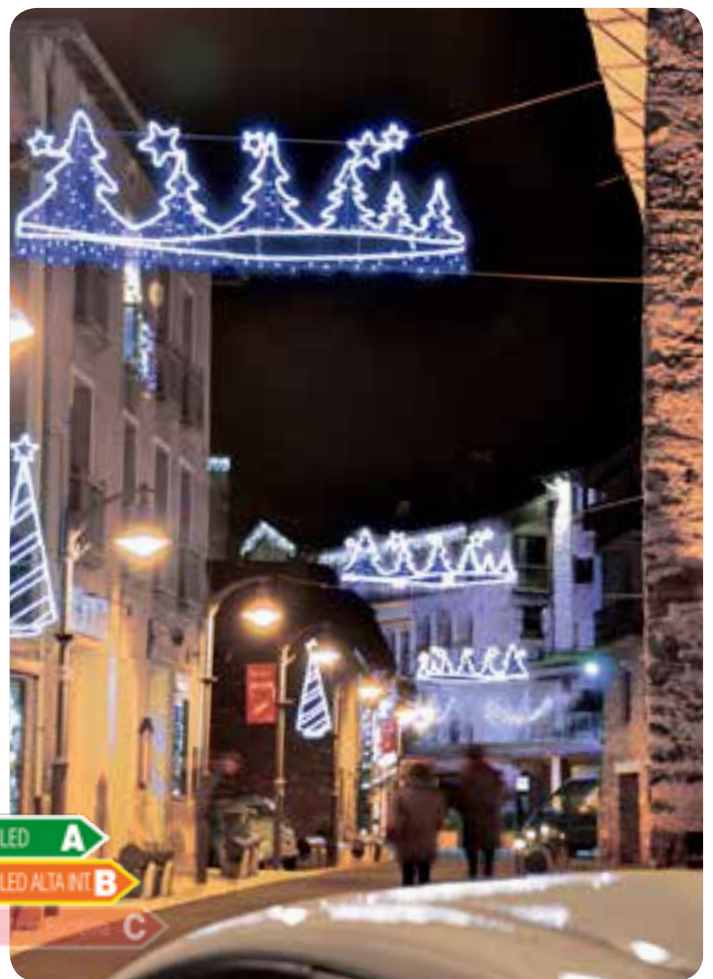

Montaje en centro de calle de figuras "Pedraforca 2", combinadas con figuras "Abeto Lineal" instaladas en farolas.