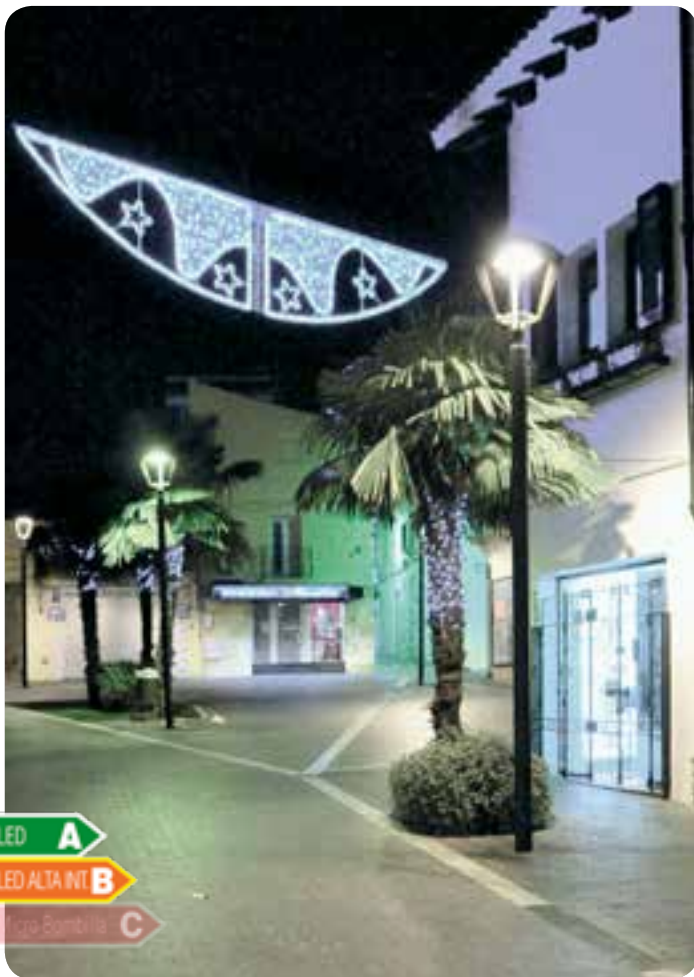

	IBI1742WL
	IBI1742YL
	IBI1742OL
	IBI1742RL
	IBI1742PL
	IBI1742BL
	IBI1742GL
	IBI1742WWL
	x 1 partes
	1,5 m.
	2,0 m.
	100 W.
	6 Kg.
	- unidades
	- unidades

Descubre como hacer montajes sorprendentes con diferentes mallas.
¡Sigue el código QR o visita el siguiente enlace!
lucesdaNavidad.net/montajes/tag/malla

Montaje horizontal de mallas led color azul de 2x1,5 a lo largo de la cornisa de un edificio. Posibilidad de mallas de distintos colores.

Mallas led color rojo instaladas verticalmente sobre estructura metálica. En este caso se han combinado con figuras "Estrellas de 5 puntas".

Conjunto de 2 figuras de "Olas blancas y estrellas" instaladas en el centro de la calle. Esta figura permite ser montada tanto de forma horizontal como vertical.

Secuencia de figuras "Lazo Grande" con montaje centrado en calle. Figuras rellenas de guirnalda Led de varios colores bajo pedido.