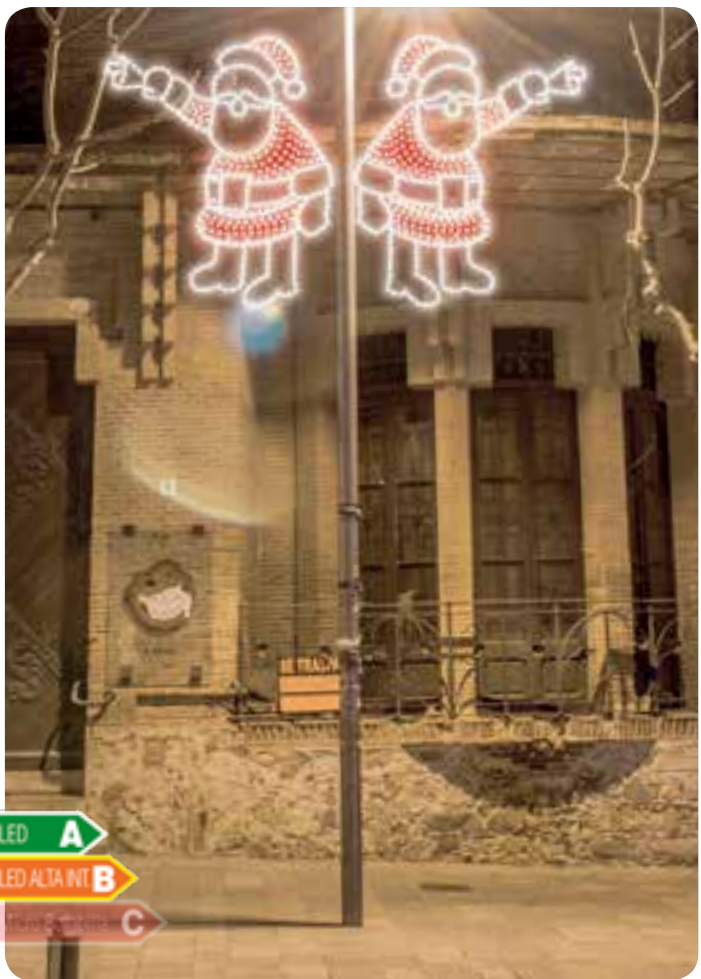

LED A
LED ALTA INT B
KIT Profesional C

Montaje en farola de 2 unidades de la figura "Papa Noël con campana". Figura rellena de guirnalda Led de color rojo bajo pedido.