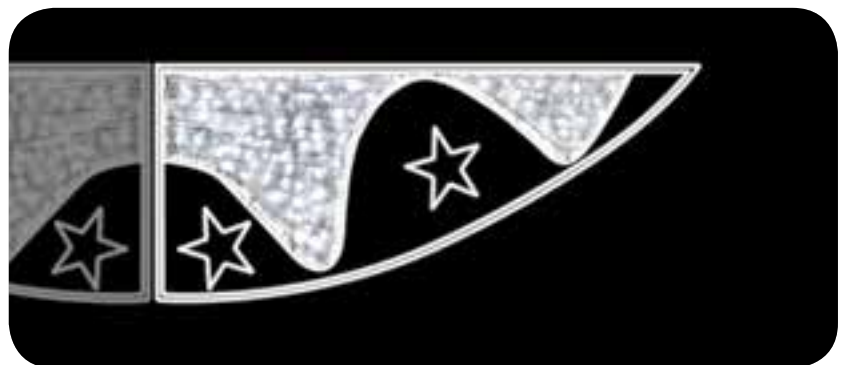

OLAS BLANCAS Y ESTRELLAS

Ref AVM0909L

- x 1 partes
- 1,1 m.
- 2,5 m.
- 75 W.
- 10 Kg.
- unidades
- 240 unidades

Composición semi circular compuesta por 2 estrellas y olas blancas.