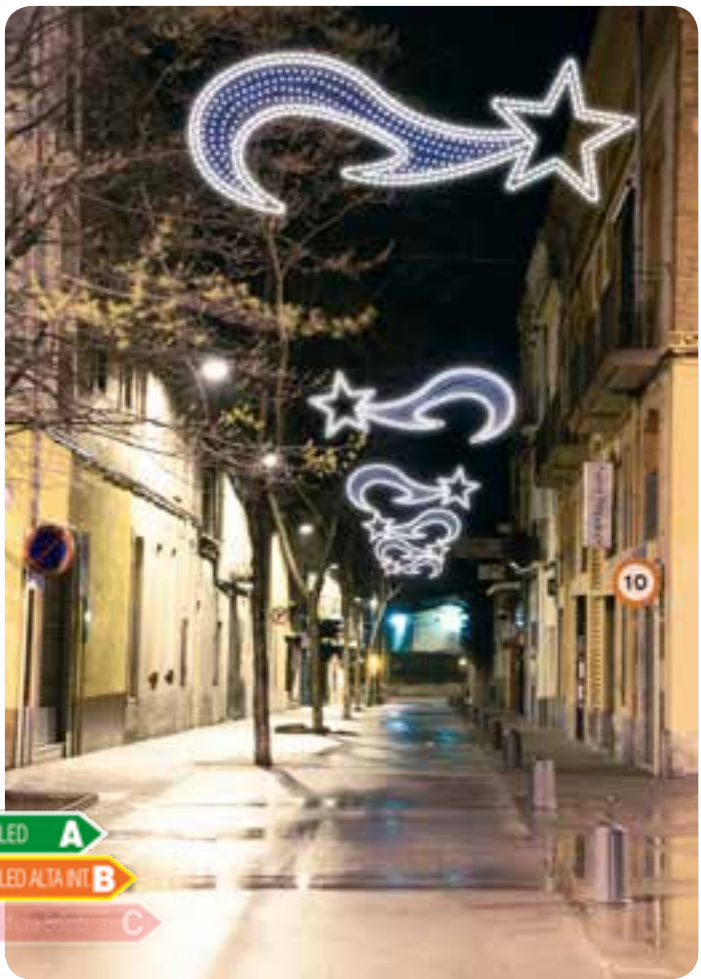

Trazado doble de 1 estrella de Belén con cola redondeada.

ESTRELLA DE BELÉN CLÁSICA

Ref IBM1403

- x 2 partes
- 1,0 m.
- 3,0 m.
- 50 W.
- 8 Kg.
- unidades
- unidades

Trazado simple de 1 estrella de Belén clásica.

Montaje en centro de calle de 1 unidad de figuras "Estrella de Belén redondeada". Figuras rellenas de guirnalda Led Azul bajo pedido.

Montaje en balcón de 1 unidad de la figura "Estrella de Belén clásica". Figura rellena de guirnalda Led blanco bajo pedido.