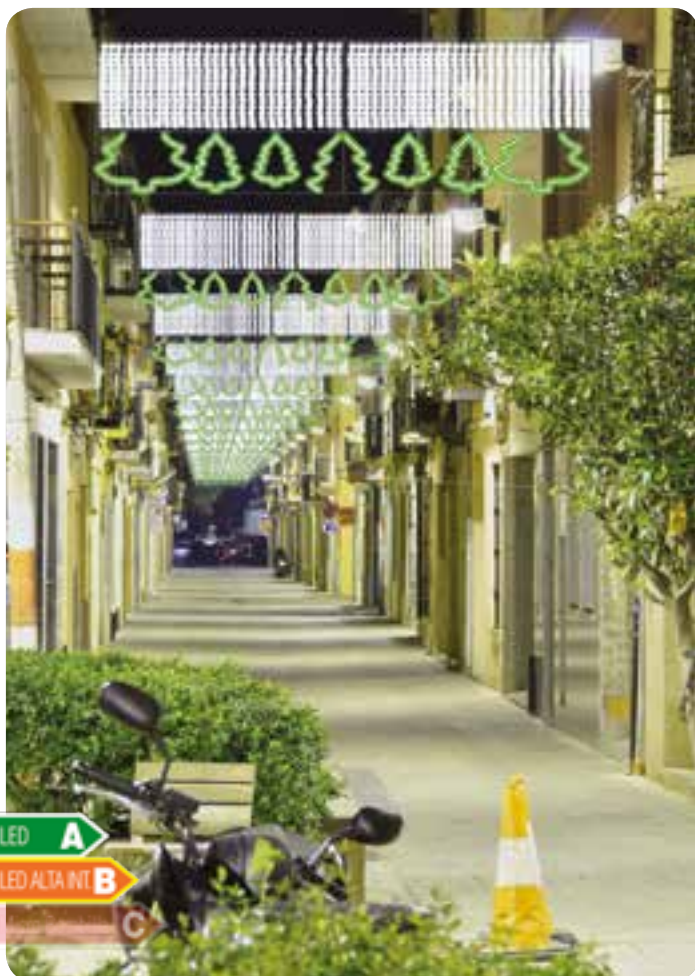

- x 1 partes
- 0,5 m.
- 2,0 m.
- 50 W.
- 8 Kg.
- unidades
- unidades

LED A
LED ALTA INT B

Montaje en centro de calle de 2 unidades de la figura "Árboles de Navidad" combinadas con 2 Mallas Led de color blanco de 2x0,75m. Esta figura permite un montaje simétrico.

LED A
LED ALTA INT B

Montaje de figura "Estrellas de 5 puntas" fijadas sobre estructura metálica en calle donde se está celebrando una feria alternativa.