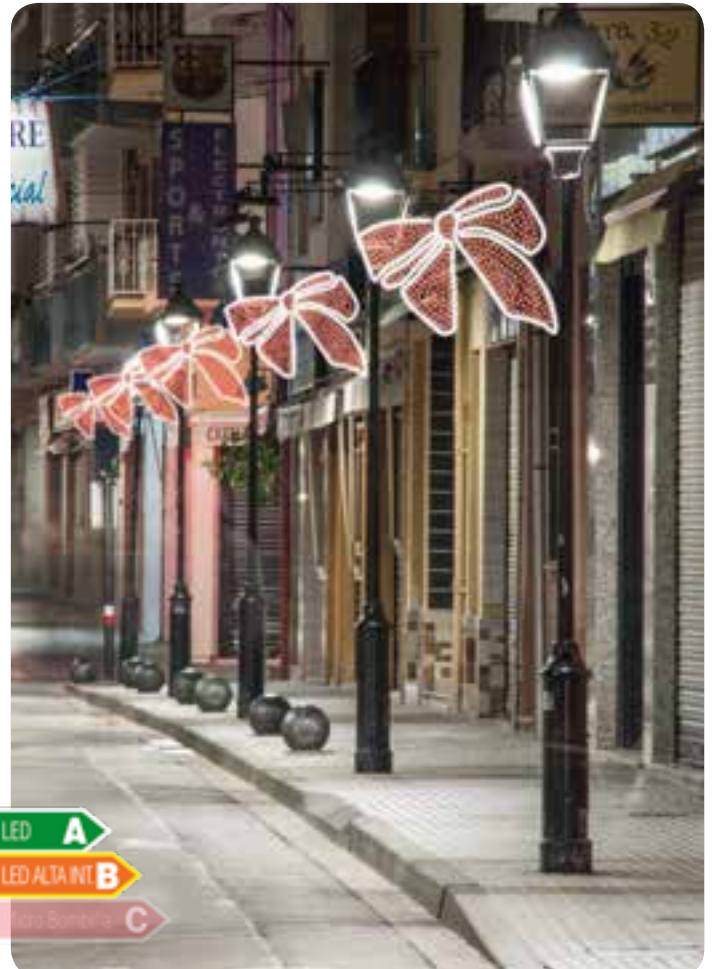

Trazado de un lazo relleno de guirnalda Led color rojo.

LAZO ROJO

Ref IBM1110

-  -
-  x 1 partes
-  0,75 m.
-  1,0 m.
-  50 W.
-  6 Kg.
-  - unidades
-  96 unidades

Montaje en centro de calle de 3 unidades de la figura "Rosa de los vientos". Figuras rellenas de guirnalda Led de varios colores bajo pedido.