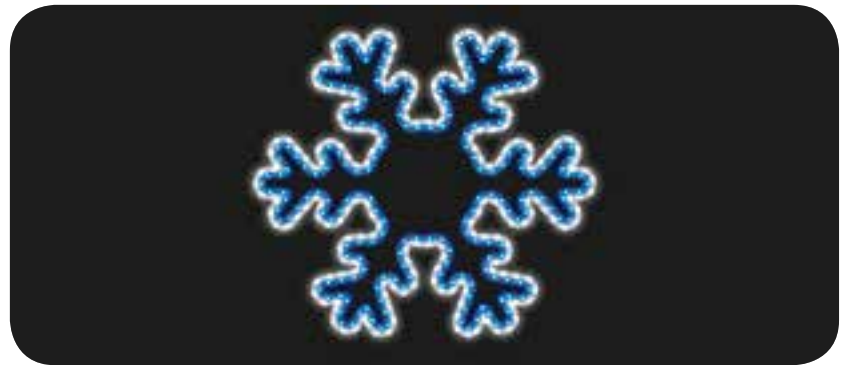

COPO BLANCO Y AZUL

Ref IBM1704

- x 1 partes
- 0,9 m.
- 1,0 m.
- 50 W.
- 8 Kg.
- unidades
- unidades

Trazado de un copo de nieve de 6 puntas en color blanco + trazado interno azul.