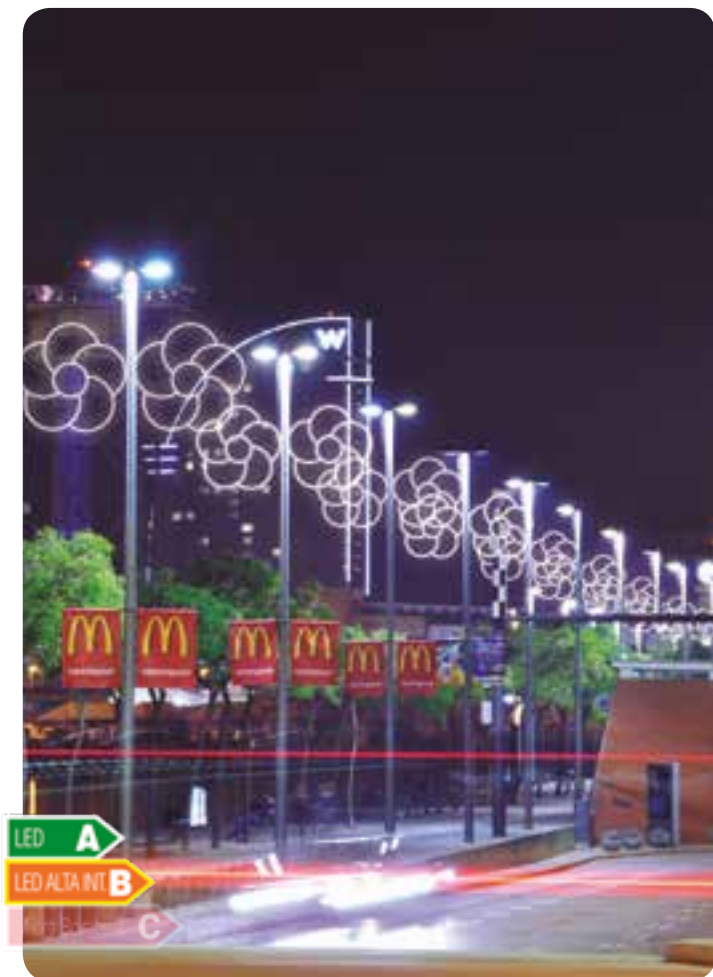

CAMPANA EN MARCO REDONDO

Ref IBM1738

-  
-  x 1 partes
-  1,0 m.
-  1,0 m.
-  43 W.
-  5 Kg.
-  - unidades
-  - unidades

LED A
LED ALTA INT B
C

Montaje en centro de calle de figuras "Vela en marco redondo" y "Campana en marco redondo". Posibilidad de relleno con guirnalda led bajo pedido.

Montaje en farola de 2 figuras de "Flor redondeada". Opción de rellenar las figuras con guirnalda led bajo pedido.

Montaje en farola de 1 unidad de figura "Molinillo". Figura rellena de guirnalda Led de color azul bajo pedido.