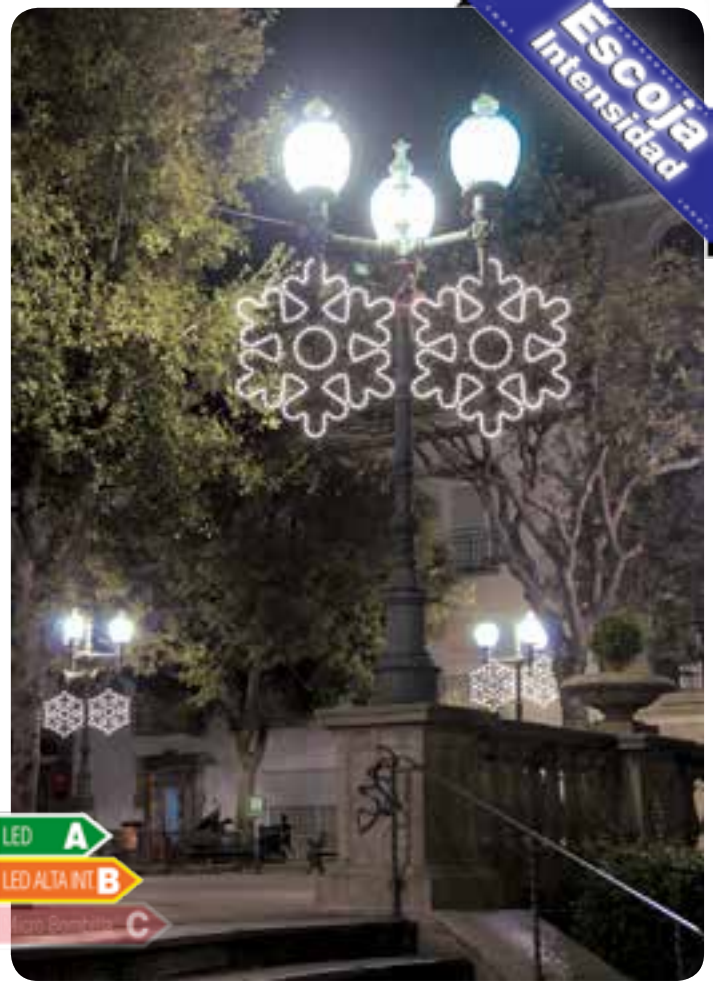

1,0 m.

31 W.

10 Kg.

- unidades

- unidades

LED A
LED ALTA INT B
Micro Bombilla C

LED A
LED ALTA INT B
Micro Bombilla C

Montaje en centro de calle 3 unidades de la figura "Bola de Navidad" + 1 estrella de interna. Figuras rellenas de guirnalda Led de diferentes colores bajo pedido.

Montaje en farola de 1 unidad de la figura "Bola de Navidad". Figura rellena de guirnalda Led de color cálido bajo pedido.

Montaje en centro de calle de figuras "Copo blanco y azul".

Montaje en farola de 2 unidades de la figura "Copo blanco".