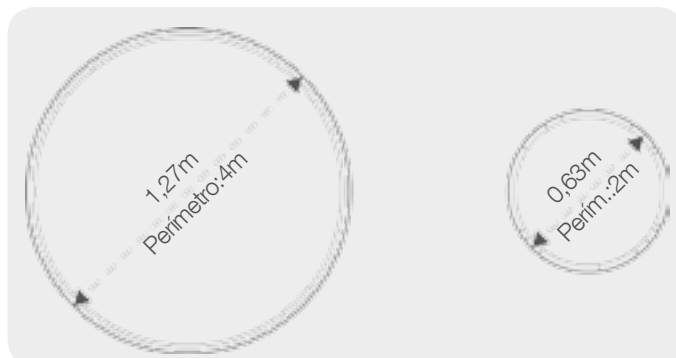

Árbol piramidal realizado con guirnaldas en superficie y cortinas de 3, 6 y 9 metros de longitud.

AROS FLEXY

Ref IBM1743

- x 1 partes
- 1,27 m.
- 1,27 m.
- W.
- 2 Kg.
- unidades
- unidades

Ref IBM1744

- x 1 partes
- 0,63 m.
- 0,63 m.
- W.
- 1 Kg.
- unidades
- unidades