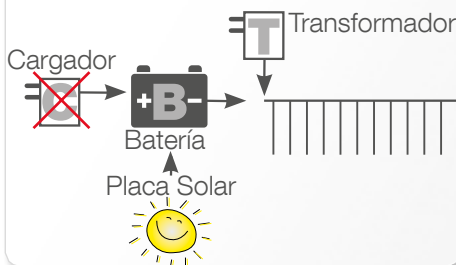

5 x enchufe

Semi Pro

24V-IP44/65

Transformador, batería o energía solar.

- Menor riesgo de electrocución.
- Luz directa sin filtros.
- Decoración: Cables casi invisibles.
- Interior o exterior.
- Pueden usarse donde no existe suministro eléctrico.