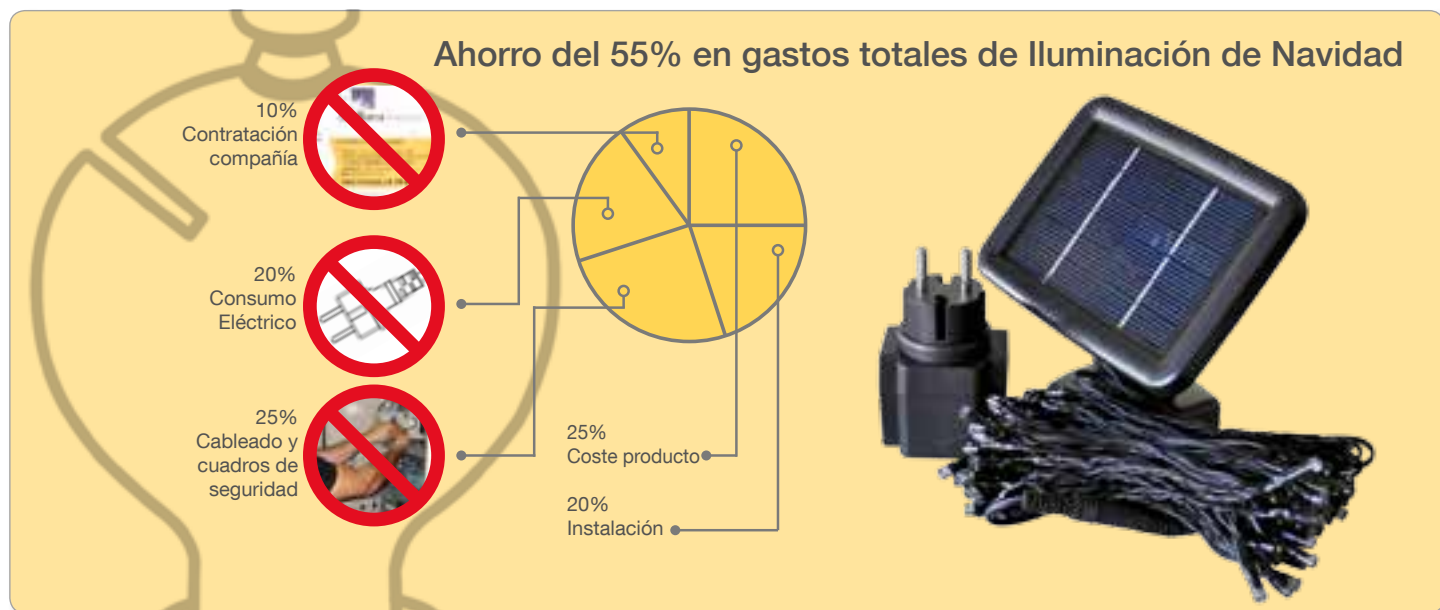

☑ Color de bombillas ↔ Horizontal (m) 🧵 Cable blanco 🏠 Interior y exterior ⚡ Watts ☼ Intermitencia 📏 Lámparas por línea
 🏠 Led / MicroBombilla ↕ Vertical (m) 🧵 Cable transparente 🏠 Interior ⚡ Voltios ||| N° líneas 📏 Lámparas totales

Conjunto de redes de luz led blanco unidas para cubrir la copa de un árbol.

Conjunto de redes de luz led blanco cálido cubriendo una farola triple de diseño.

GUIRNALDAS SOLARES

Facilidad y Ahorro en instalación eléctrica