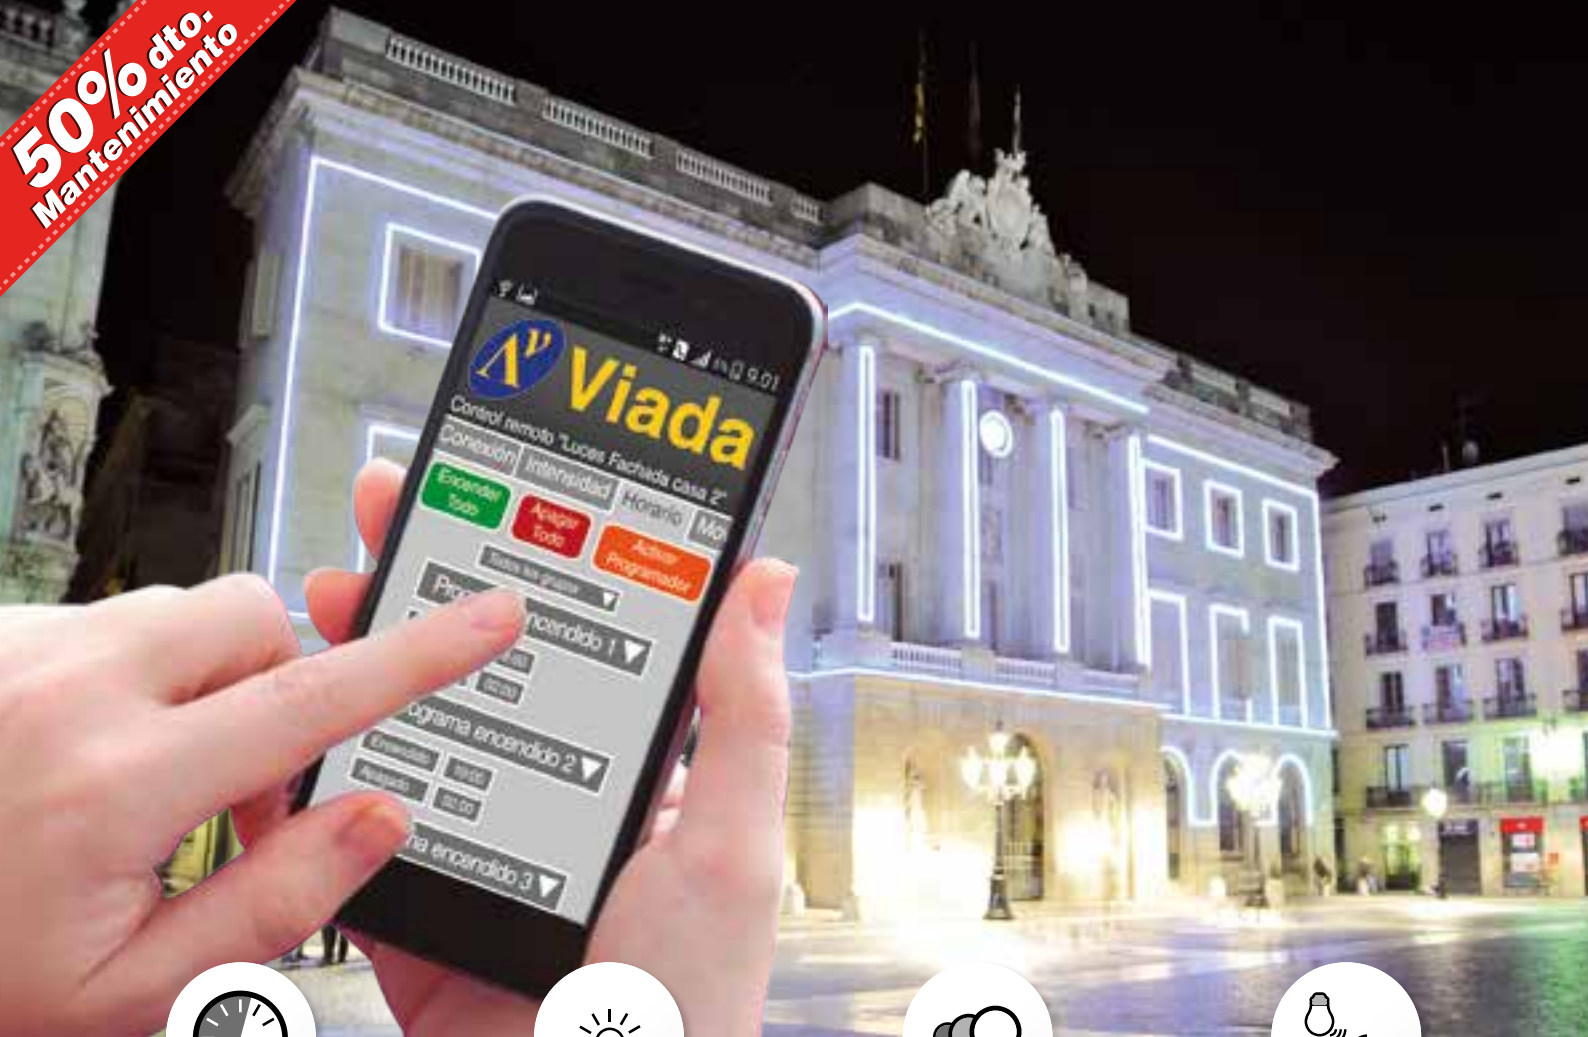

50% dto.
Mantenimiento

Hora de encendido y apagado

Programar Intermitencias

Regular Intensidad

Control global o por grupos

Escoja intensidad normal o alta

LED **A**

LED ALTA INT. **B**

Micro Bombilla **C**

Aumente la visibilidad de sus luces de Navidad.

Solicite motivos basados en manguera de luz de alta intensidad Viada.