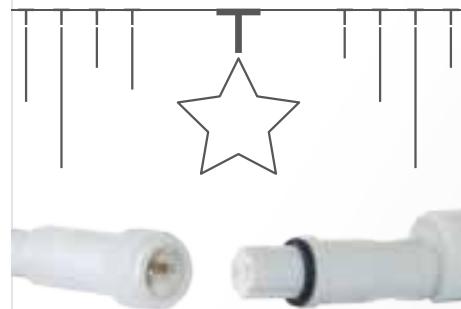

Micro Bombilla **C**

Aumente la visibilidad de sus luces de Navidad.

Solicite motivos basados en manguera de luz de alta intensidad Viada.

Luces de Navidad Rellenas de color

Dé nueva vida a sus motivos navideños cada año.

Sus motivos parecerán distintos cada año con un presupuesto mínimo.

Luces y motivos de conexión fácil

Luces de Navidad de conexión fácil y ultra rápida.

Solicite el sistema de conexión de motivos Viada Rapid.