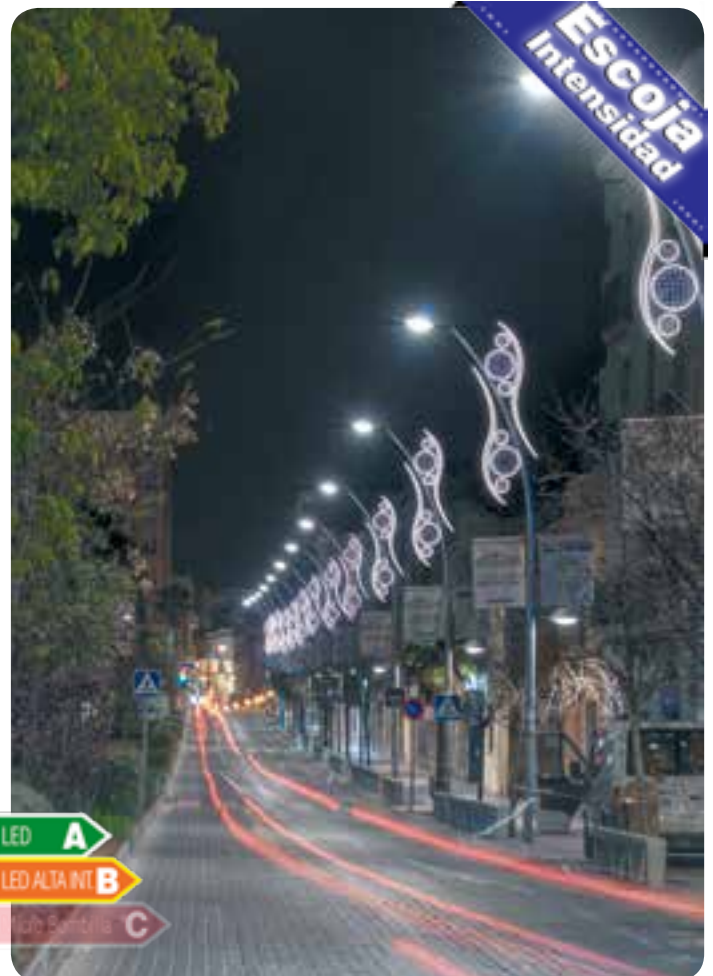

**50% dto.**  
Mantenimiento

Composición artística de 3 bolas de distintos tamaños sobre una onda.

### ONDA Y BOLAS

Ref IBM1706

-  
-  x 1 partes
-  2,40 m.
-  0,72 m.
-  31 W.
-  9 Kg.
-  - unidades
-  - unidades

Montaje en centro de calle de 2 unidades de la figura "Onda y Bolas" y otra unidad montada en farola. Bolas rellenas de guirnalda Led color Rojo bajo pedido.

Montaje en farola de 2 unidades de la figura "Onda y Bolas". Bolas rellenas de guirnalda Led color Azul bajo pedido.