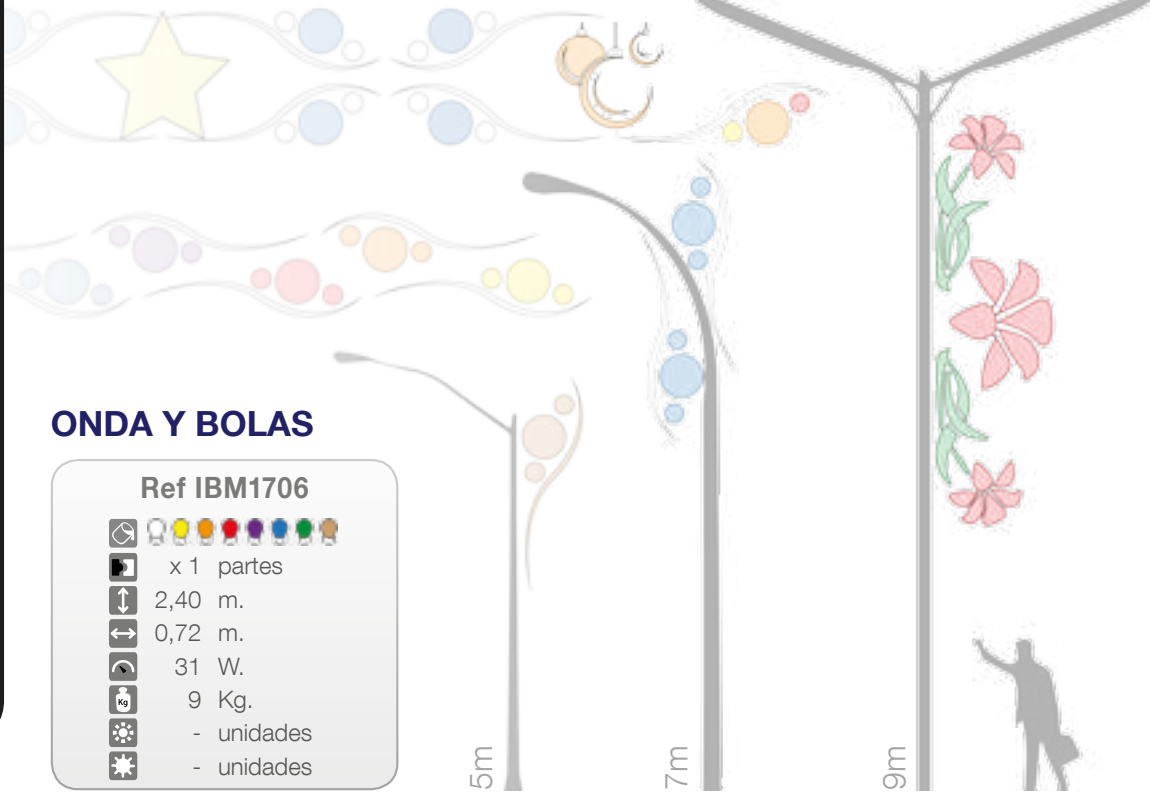

**50% dto.**  
Mantenimiento

Composición artística de 3 bolas de distintos tamaños sobre una onda.

### ONDA Y BOLAS

Ref IBM1706

-  
-  x 1 partes
-  2,40 m.
-  0,72 m.
-  31 W.
-  9 Kg.
-  - unidades
-  - unidades

Montaje en centro de calle de 2 unidades de la figura "Onda y Bolas" y otra unidad montada en farola. Bolas rellenas de guirnalda Led color Rojo bajo pedido.

Montaje en farola de 2 unidades de la figura "Onda y Bolas". Bolas rellenas de guirnalda Led color Azul bajo pedido.