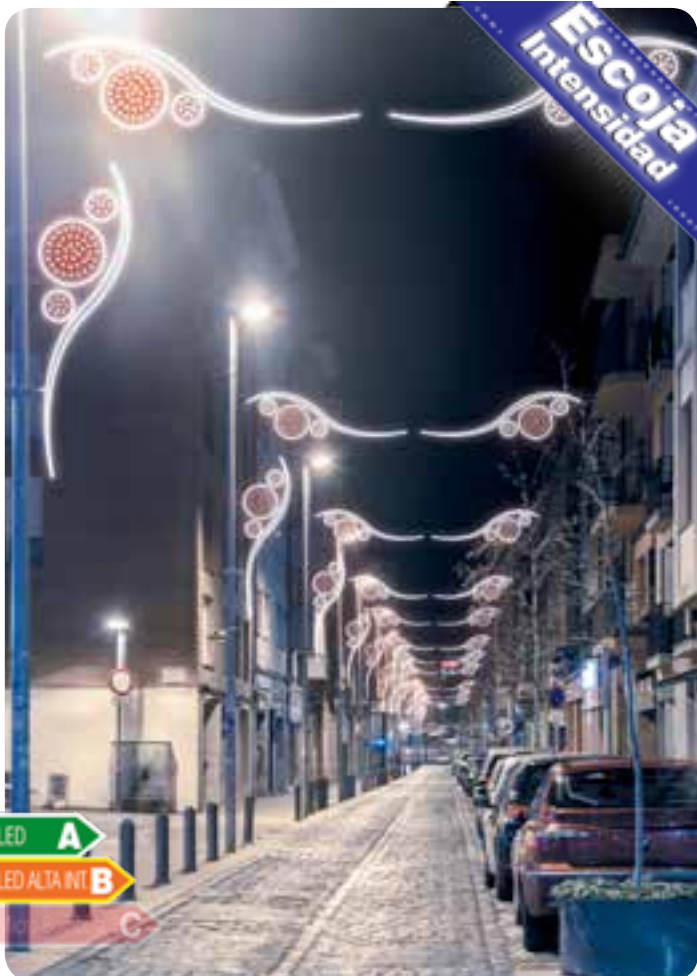

**50% dto.**  
Mantenimiento

Composición artística de 3 bolas de distintos tamaños sobre una onda.

### ONDA Y BOLAS

Ref IBM1706

-  
-  x 1 partes
-  2,40 m.
-  0,72 m.
-  31 W.
-  9 Kg.
-  - unidades
-  - unidades

Montaje en centro de calle de 2 unidades de la figura "Onda y Bolas" y otra unidad montada en farola. Bolas rellenas de guirnalda Led color Rojo bajo pedido.

Montaje en farola de 2 unidades de la figura "Onda y Bolas". Bolas rellenas de guirnalda Led color Azul bajo pedido.