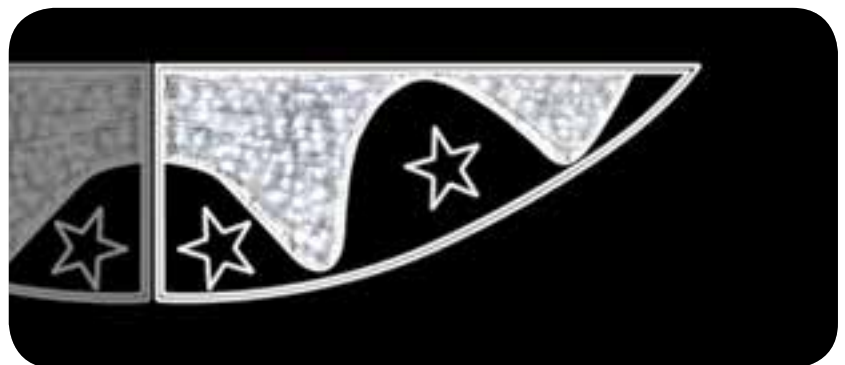

Conjunto de 2 figuras de "Olas blancas y estrellas" instaladas en el centro de la calle. Esta figura permite ser montada tanto de forma horizontal como vertical.

Secuencia de figuras "Lazo Grande" con montaje centrado en calle. Figuras rellenas de guirnalda Led de varios colores bajo pedido.

240 unidades

Composición semi circular compuesta por 2 estrellas y olas blancas.

LAZO GRANDE

Ref IBM1751

x 1 partes

1,6 m.

1,5 m.

90 W.