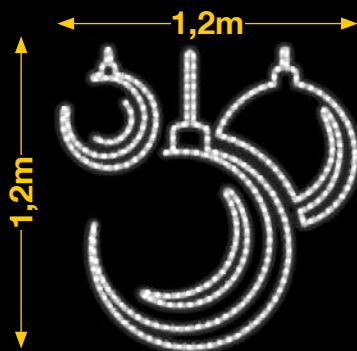

### IBM1728

1pc / 12kg / 105 x 235 x 5 cm

220v / 40W

50%  
dto.  
mantenimiento

Sistema Viada  
**AMPLIABLE**

Sistema Viada  
**AMPLIABLE**

**3 BOLAS DE NAVIDAD**

**3 BOLAS DE NAVIDAD EN LÍNEA**