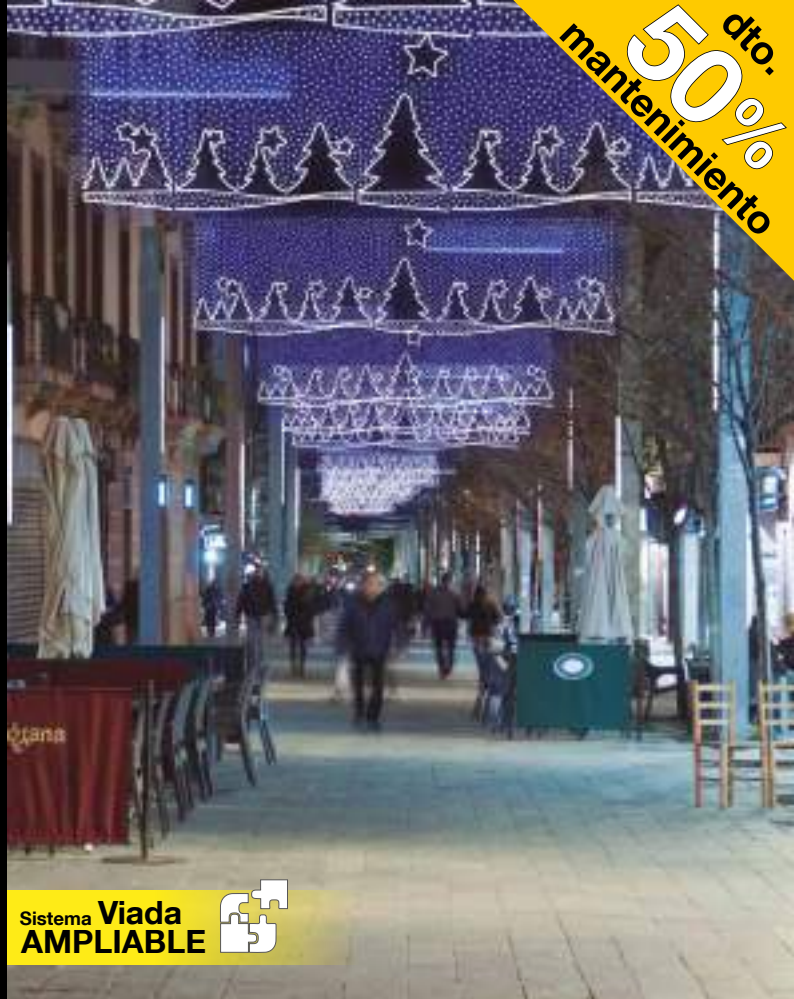

## COPO GRANDE CERDAÑA

**AVM0501**

1pc / 12,5kg / 105 x 405 x 5 cm

220v / 590W

dto. estructura **75%**

**50%** dto. liquidación

**50%** dto. liquidación

50%  
dto.  
mantenimiento