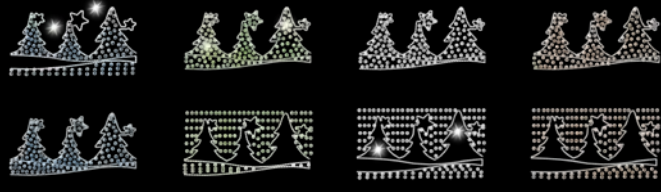

BOSQUE MEDIANO

IBM1912

1pc / 11kg / 105 x 205 x 5 cm

220v / 55W