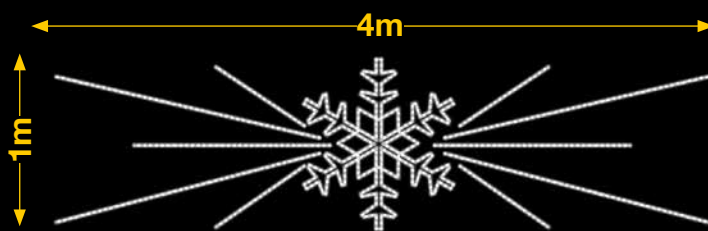

COPO GRANDE CERDAÑA

AVM0501

1pc / 12,5kg / 105 x 405 x 5 cm

220v / 590W