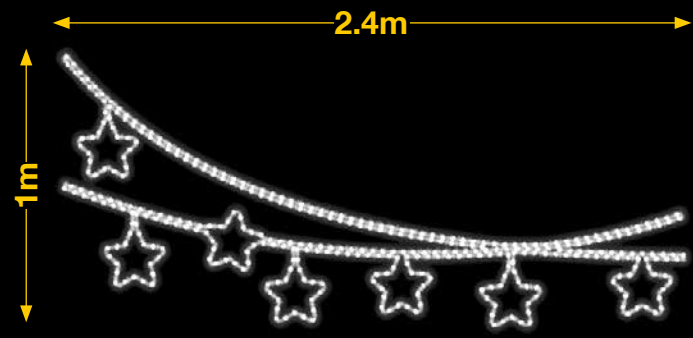

**ESTRELLITAS EN TENDEDERO**

**3 ESTRELLAS FORMANDO  
UN TRIANGULO**

 **IBM1705**

 1pc / 7kg / 105 x 155 x 5 cm

 220v / 50W

 **IBM1715**

 1pc / 12kg / 105 x 245 x 5 cm

 220v / 50W