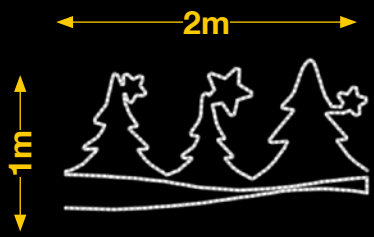

BOSQUE MEDIANO

IBM1912

1pc / 11kg / 105 x 205 x 5 cm

220v / 55W