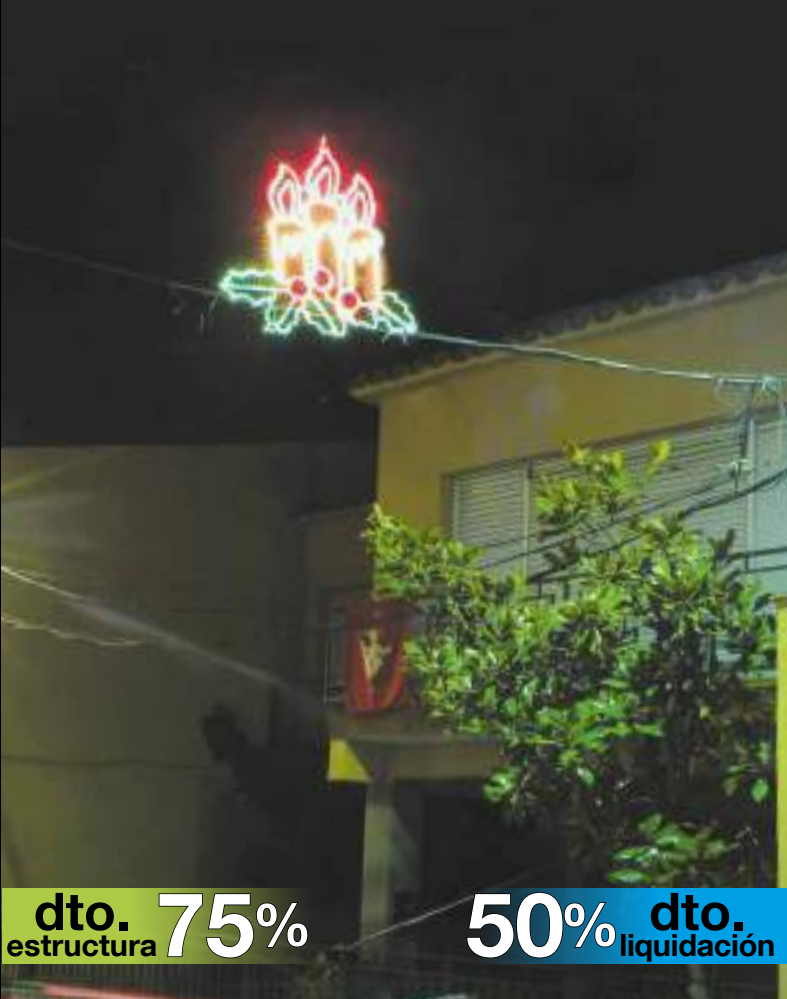

VELA PEQUEÑA

IBM1757

1pc / 4kg / 115 x 75 x 5 cm

220v / 45W

dto. estructura **75%**

50% dto. liquidación

dto. estructura **75%**

50% dto. liquidación

50%
dto.
mantenimiento

dto. estructura **75%**

50% dto. liquidación

dto. estructura **75%**

50% dto. liquidación

3 VELAS PEQUEÑAS

FA0407
1pc / 4kg / 105 x 105 x 5 cm
220v / 230W

CANDELABRO