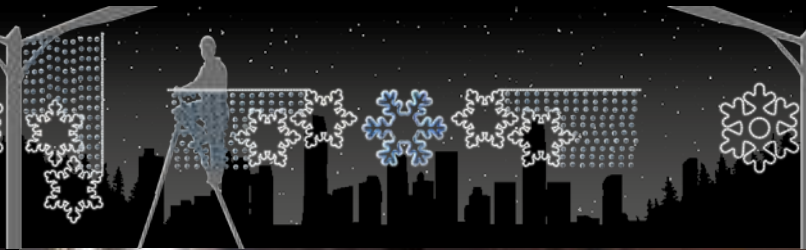

 220v / 70W

COPO BLANCO

 **IBM1729**

 1pc / 5kg / 105 x 115 x 5 cm

 220v / 40W

50%
dto.
mantenimiento

Sistema Viada
AMPLIABLE

Sistema Viada
AMPLIABLE

BOLA DE NAVIDAD SIMPLE

ESTRELLA DE 5 PUNTAS

IBM1701
1pc / 6kg / 130 x 105 x 5 cm
220v / 30W

EST55W
1pc / 1kg / 60 x 60 x 5 cm
220v / 15W

50%
dto.
mantenimiento

ESTRELLA DE 5 PUNTAS

IBM1503
 1pc / 8kg / 155 x 155 x 5 cm
 220v / 25W