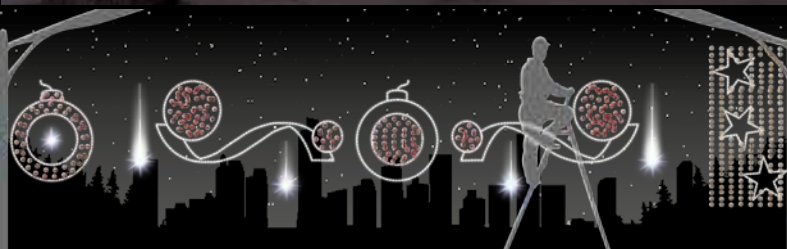

BOLA DE NAVIDAD SIMPLE

ESTRELLA DE 5 PUNTAS

IBM1701
1pc / 6kg / 130 x 105 x 5 cm
220v / 30W

EST55W
1pc / 1kg / 60 x 60 x 5 cm
220v / 15W

50%
dto.
mantenimiento

ESTRELLA DE 5 PUNTAS

IBM1503
 1pc / 8kg / 155 x 155 x 5 cm
 220v / 25W