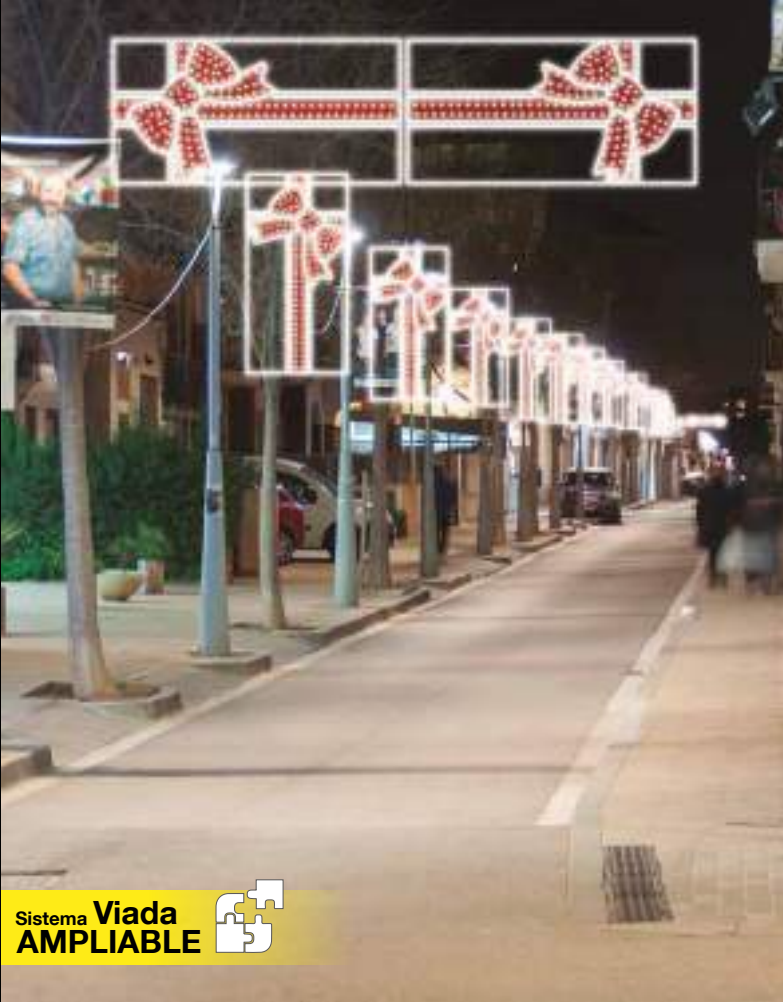

220v / 30W

50%
dto.
mantenimiento

Sistema Viada
AMPLIABLE

Sistema Viada
AMPLIABLE

REGALO GRANDE

REGALO CON LAZO

IBM1907

1pc / 10kg / 205 x 105 x 5 cm