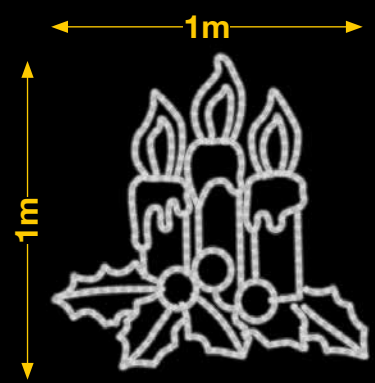

50%
dto.
mantenimiento

dto. estructura **75%**

50% dto. liquidación

dto. estructura **75%**

50% dto. liquidación

3 VELAS PEQUEÑAS

FA0407
1pc / 4kg / 105 x 105 x 5 cm
220v / 230W

CANDELABRO