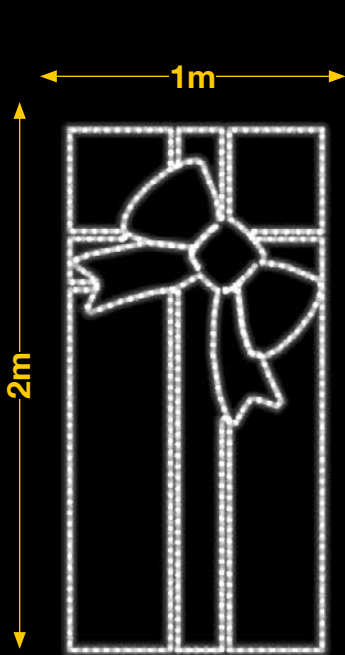

ESTRELLA DE 4 PUNTAS

IBM1501
 1pc / 6kg / 155 x 155 x 5 cm
 220v / 10W

IBM1502
 1pc / 4kg / 80 x 80 x 5 cm
 220v / 15W

IBM1902
 1pc / 2kg / 105 x 105 x 5 cm
 220v / 25W

IBM1914
 1pc / 1kg / 55 x 55 x 5 cm
 220v / 10W

IBM1501 Ø=1,5m IBM1502 Ø=0,75m
 IBM1902 Ø=1m IBM1914 Ø=0,5m

ESTRELLAS DE 5 PUNTAS

IBI1008

1pc / 8kg / 55 x 205 x 5 cm

220v / 50W

LAZO ROJO

IBM1110

1pc / 6kg / 80 x 105 x 5 cm

220v / 30W

50%
dto.
mantenimiento

Sistema Viada
AMPLIABLE

Sistema Viada
AMPLIABLE

REGALO GRANDE

REGALO CON LAZO

IBM1907

1pc / 10kg / 205 x 105 x 5 cm