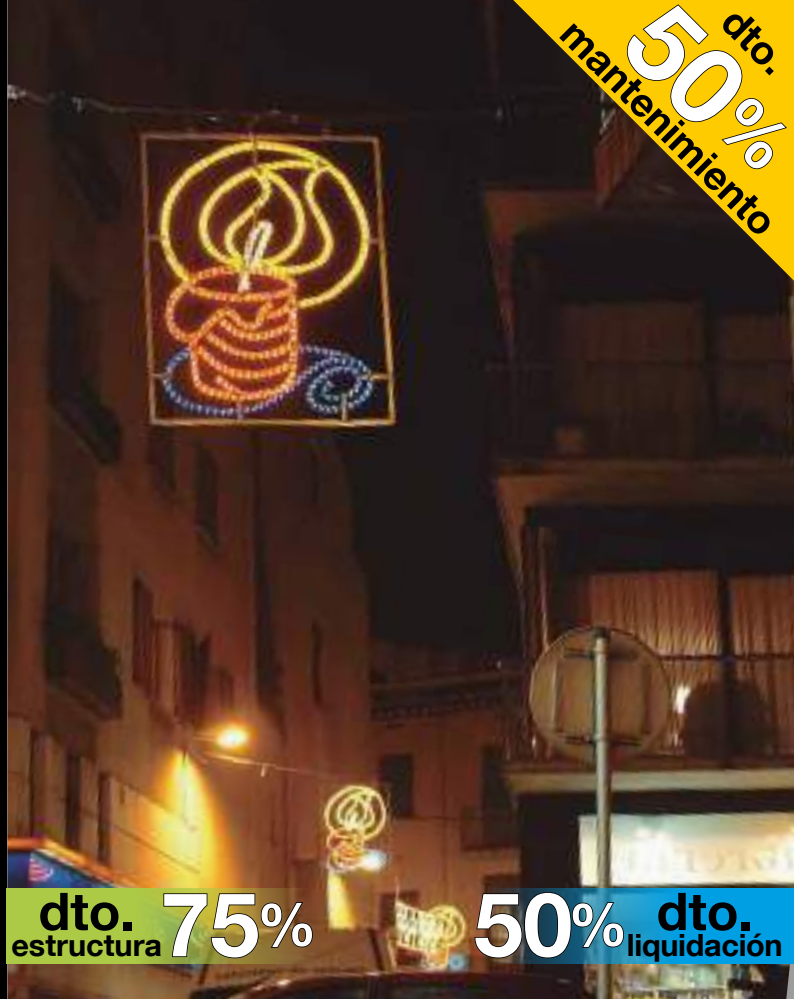

VELA PEQUEÑA

IBM1757

1pc / 4kg / 115 x 75 x 5 cm

220v / 45W

dto. estructura **75%**

50% dto. liquidación

dto. estructura **75%**

50% dto. liquidación

50%
dto.
mantenimiento

dto. estructura **75%**

50% dto. liquidación

dto. estructura **75%**

50% dto. liquidación

3 VELAS PEQUEÑAS

FA0407
1pc / 4kg / 105 x 105 x 5 cm
220v / 230W

CANDELABRO