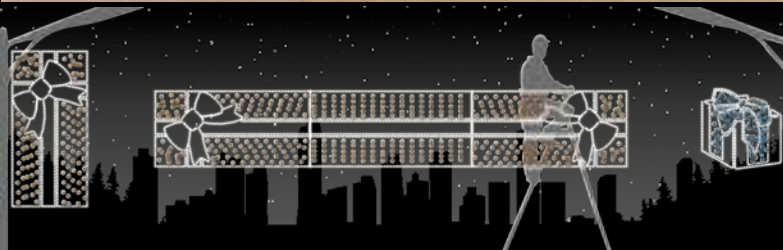

220v / 30W

50%
dto.
mantenimiento

Sistema Viada
AMPLIABLE

Sistema Viada
AMPLIABLE

REGALO GRANDE

REGALO CON LAZO

IBM1907

1pc / 10kg / 205 x 105 x 5 cm