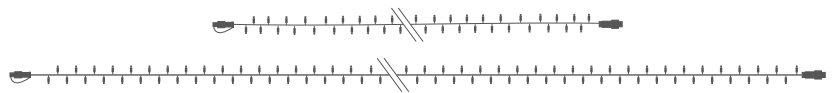

GUIRNALDAS DE LUZ

GUIRNALDAS PRO

COLOR: 
 DISTANCIA LÁMPARAS: **6,6 cm**
 VOLTAJE ENTRADA: **220-240V AC**
 VOLTAJE INTERNO: **220-240V DC**
 COLOR CABLEADO: **BLANCO**
 CABLEADO: **H05RN-F / H03RN-F**
 PROTECCIÓN: **IP65 - EXTERIOR**

IBG05 Longitud: **5m** Máx.Con: **x10u-50m** Pot: **6W** Lámp: **75**
IBG10 Longitud: **10m** Máx.Con: **x5u-50m** Pot: **10W** Lámp: **150**

GUIRNALDAS SEMIPRO

COLOR: 
 DISTANCIA LÁMPARAS: **6,6 cm**
 VOLTAJE ENTRADA: **220-240V AC**
 TRANSFORMADOR: **24V DC**
 COLOR CABLEADO: **TRANSPARENTE / NEGRO**
 CABLEADO: **PVC**
 PROTECCIÓN: **IP44 - EXTERIOR**

IBG10 Longitud: **10m** Máx.Con: **x4u-40m** Pot: **25W** Lámp: **150**

GUIRNALDAS TRIPLE ARCO

COLOR: 
 REFERENCIA: **IBB0725** CONEXIONES MÁXIMAS **x5-12.5m**
 LÁMPARAS: **150** VOLTAJE ENTRADA: **220-240V AC**
 ALTURA: **0.7M** VOLTAJE INTERNO: **220-240V DC**
 LONGITUD: **2.5M** COLOR CABLEADO: **BLANCO**
 POTENCIA: **9W** CABLEADO: **H03RN-F**
 PROTECCIÓN: **IP65 - EXTERIOR**

GUIRNALDAS SOLARES

COLOR: 
 REFERENCIA: **AVM0801**
 LÁMPARAS: **100 LEDS**
 LONGITUD: **2M + 10M LEDS**
 POTENCIA PLACA: **1W**
 DISTANCIA LÁMPARAS: **10 cm**
 VOLTAJE ENTRADA: **4 BATERIAS AA (no inclu.)**
 TRANSFORMADOR: **3.5V (OPCIONAL)**
 COLOR CABLEADO: **NEGRO**
 CABLEADO: **PVC**
 PROTECCIÓN: **IP44 - EXTERIOR**