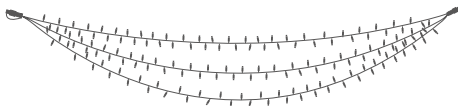

GUIRNALDAS DE LUZ

GUIRNALDAS PRO

COLOR: 
 DISTANCIA LÁMPARAS: **6,6 cm**
 VOLTAJE ENTRADA: **220-240V AC**
 VOLTAJE INTERNO: **220-240V DC**
 COLOR CABLEADO: **BLANCO**
 CABLEADO: **H05RN-F / H03RN-F**
 PROTECCIÓN: **IP65 - EXTERIOR**

IBG05 Longitud: **5m** Máx.Con: **x10u-50m** Pot: **6W** Lámp: **75**
IBG10 Longitud: **10m** Máx.Con: **x5u-50m** Pot: **10W** Lámp: **150**

GUIRNALDAS SEMIPRO

COLOR: 
 DISTANCIA LÁMPARAS: **6,6 cm**
 VOLTAJE ENTRADA: **220-240V AC**
 TRANSFORMADOR: **24V DC**
 COLOR CABLEADO: **TRANSPARENTE / NEGRO**
 CABLEADO: **PVC**
 PROTECCIÓN: **IP44 - EXTERIOR**

IBG10 Longitud: **10m** Máx.Con: **x4u-40m** Pot: **25W** Lámp: **150**

GUIRNALDAS TRIPLE ARCO

COLOR: 
 REFERENCIA: **IBB0725** CONEXIONES MÁXIMAS **x5-12.5m**
 LÁMPARAS: **150** VOLTAJE ENTRADA: **220-240V AC**
 ALTURA: **0.7M** VOLTAJE INTERNO: **220-240V DC**
 LONGITUD: **2.5M** COLOR CABLEADO: **BLANCO**
 POTENCIA: **9W** CABLEADO: **H03RN-F**
 PROTECCIÓN: **IP65 - EXTERIOR**

GUIRNALDAS SOLARES

COLOR: 
 REFERENCIA: **AVM0801**
 LÁMPARAS: **100 LEDS**
 LONGITUD: **2M + 10M LEDS**
 POTENCIA PLACA: **1W**
 DISTANCIA LÁMPARAS: **10 cm**
 VOLTAJE ENTRADA: **4 BATERIAS AA (no inclu.)**
 TRANSFORMADOR: **3.5V (OPCIONAL)**
 COLOR CABLEADO: **NEGRO**
 CABLEADO: **PVC**
 PROTECCIÓN: **IP44 - EXTERIOR**