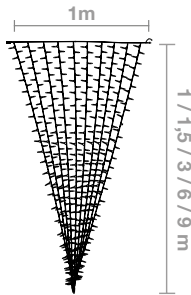

CORTINAS DE LUZ

GAMA PRO

COLOR: 
 ANCHO: **2M**
 BAJANTES: **19**
 DISTANCIA BAJANTES: **10 cm**
 VOLTAJE ENTRADA: **220-240V AC**
 VOLTAJE INTERNO: **220-240V DC**
 COLOR CABLEADO: **BLANCO**
 CABLEADO: **H05RN-F / H03RN-F**
 PROTECCIÓN: **IP44 / IP65 - EXTERIOR**

DISPONIBLES CON INTERMITENCIA, LED Y MICROBOMBILLA

IBC1020	Caída = 1m	Máx.Con: x5u-10m	Pot: 15W	Lámp: 19x10 = 190
IBC1520	Caída = 1,5m	Máx.Con: x5u-10m	Pot: 50W	Lámp: 19x21 = 399
IBC3020	Caída = 3m	Máx.Con: x4u-8m	Pot: 72W	Lámp: 19x42 = 798
IBC6020	Caída = 6m	Máx.Con: x3u-6m	Pot: 72W	Lámp: 19x70 = 1330
IBC9020	Caída = 9m	Máx.Con: x2u-4m	Pot: 83W	Lámp: 19x90 = 1710

GAMA SEMIPRO

COLOR: 
 ANCHO: **1M**
 BAJANTES: **10**
 DISTANCIA BAJANTES: **10 cm**
 VOLTAJE ENTRADA: **220-240V**
 TRANSFORMADOR: **24V**
 COLOR CABLEADO: **TRANSPARENTE / NEGRO**
 CABLEADO: **PVC**
 PROTECCIÓN: **IP44 - EXTERIOR**

DISPONIBLES EN ALTA Y MUY ALTA INTENSIDAD

IBC1010	Caída = 1m	Máx.Con: x4-4m	Pot: 26W	Lámp: 10x10 = 100
IBC1510	Caída = 1,5m	Máx.Con: x4-4m	Pot: 28W	Lámp: 10x20 = 200
IBC3010	Caída = 3m	Máx.Con: x2-2m	Pot: 30W	Lámp: 10x40 = 400
IBC6010	Caída = 6m	Máx.Con: x1-1m	Pot: 30W	Lámp: 10x70 = 700
IBC9010	Caída = 9m	Máx.Con: x1-1m	Pot: 32W	Lámp: 10x90 = 900