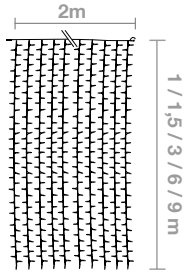

CORTINAS DE LUZ

GAMA PRO

COLOR: 
 ANCHO: **2M**
 BAJANTES: **19**
 DISTANCIA BAJANTES: **10 cm**
 VOLTAJE ENTRADA: **220-240V AC**
 VOLTAJE INTERNO: **220-240V DC**
 COLOR CABLEADO: **BLANCO**
 CABLEADO: **H05RN-F / H03RN-F**
 PROTECCIÓN: **IP44 / IP65 - EXTERIOR**

DISPONIBLES CON INTERMITENCIA, LED Y MICROBOMBILLA

IBC1020	Caída = 1m	Máx.Con: x5u-10m	Pot: 15W	Lámp: 19x10 = 190
IBC1520	Caída = 1,5m	Máx.Con: x5u-10m	Pot: 50W	Lámp: 19x21 = 399
IBC3020	Caída = 3m	Máx.Con: x4u-8m	Pot: 72W	Lámp: 19x42 = 798
IBC6020	Caída = 6m	Máx.Con: x3u-6m	Pot: 72W	Lámp: 19x70 = 1330
IBC9020	Caída = 9m	Máx.Con: x2u-4m	Pot: 83W	Lámp: 19x90 = 1710

GAMA SEMIPRO

COLOR: 
 ANCHO: **1M**
 BAJANTES: **10**
 DISTANCIA BAJANTES: **10 cm**
 VOLTAJE ENTRADA: **220-240V**
 TRANSFORMADOR: **24V**
 COLOR CABLEADO: **TRANSPARENTE / NEGRO**
 CABLEADO: **PVC**
 PROTECCIÓN: **IP44 - EXTERIOR**

DISPONIBLES EN ALTA Y MUY ALTA INTENSIDAD

IBC1010	Caída = 1m	Máx.Con: x4-4m	Pot: 26W	Lámp: 10x10 = 100
IBC1510	Caída = 1,5m	Máx.Con: x4-4m	Pot: 28W	Lámp: 10x20 = 200
IBC3010	Caída = 3m	Máx.Con: x2-2m	Pot: 30W	Lámp: 10x40 = 400
IBC6010	Caída = 6m	Máx.Con: x1-1m	Pot: 30W	Lámp: 10x70 = 700
IBC9010	Caída = 9m	Máx.Con: x1-1m	Pot: 32W	Lámp: 10x90 = 900