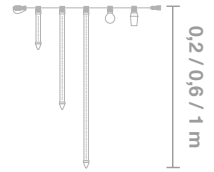

GOTEO DE LUZ GAMA PRO (E27)

COLOR:

ANCHURA: **5M**

BAJANTES: **5**

DISTANCIA BAJANTES: **1m**

VOLTAJE ENTRADA: **220-240V AC**

VOLTAJE SALIDA: **220-240V AC**

COLOR CABLEADO: **BLANCO**

CABLEADO: **H05RN-F**

PROTECCIÓN: **IP44 - EXTERIOR**

IBL02L	Caída: 0.2m	Pot: 2,4W	Lámp: 12X5 = 60
IBL06L	Caída: 0.6m	Pot: 7,2W	Lámp: 36x5 = 180
IBL10L	Caída: 1m	Pot: 12W	Lámp: 60x5 = 300

GAMA PRO

COLOR:

ANCHURA: **5M**

BAJANTES: **5**

DISTANCIA BAJANTES: **1m**

VOLTAJE ENTRADA: **220-240V AC**

VOLTAJE SALIDA: **220-240V AC**

COLOR CABLEADO: **BLANCO**

CABLEADO: **H05RN-F**

PROTECCIÓN: **IP44 - EXTERIOR**

IBL02L	Caída: 0.2m	Pot: 10W	Lámp: 12X5 = 60
IBL06L	Caída: 0.6m	Pot: 10W	Lámp: 30x5 = 150
IBL10L	Caída: 1m	Pot: 10W	Lámp: 60x5 = 300

CABLEADO: **PVC**

PROTECCIÓN: **IP44 - EXTERIOR**

IBL02L	Caída: 0.2m	Pot: 20.4W	Lámp: 10X5 = 50
IBL06L	Caída: 0.6m	Pot: 20.4W	Lámp: 20x5 = 100
IBL10L	Caída: 1m	Pot: 20.4W	Lámp: 30x5 = 150

Vea todos los accesorios en la página 20