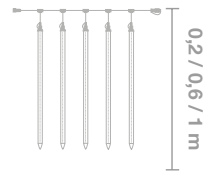

GOTEO DE LUZ GAMA PRO (E27)

COLOR:

ANCHURA: **5M**

BAJANTES: **5**

DISTANCIA BAJANTES: **1m**

VOLTAJE ENTRADA: **220-240V AC**

VOLTAJE SALIDA: **220-240V AC**

COLOR CABLEADO: **BLANCO**

CABLEADO: **H05RN-F**

PROTECCIÓN: **IP44 - EXTERIOR**

IBL02L	Caída: 0.2m	Pot: 2,4W	Lámp: 12X5 = 60
IBL06L	Caída: 0.6m	Pot: 7,2W	Lámp: 36x5 = 180
IBL10L	Caída: 1m	Pot: 12W	Lámp: 60x5 = 300

GAMA PRO

COLOR:

ANCHURA: **5M**

BAJANTES: **5**

DISTANCIA BAJANTES: **1m**

VOLTAJE ENTRADA: **220-240V AC**

VOLTAJE SALIDA: **220-240V AC**

COLOR CABLEADO: **BLANCO**

CABLEADO: **H05RN-F**

PROTECCIÓN: **IP44 - EXTERIOR**

IBL02L	Caída: 0.2m	Pot: 10W	Lámp: 12X5 = 60
IBL06L	Caída: 0.6m	Pot: 10W	Lámp: 30x5 = 150
IBL10L	Caída: 1m	Pot: 10W	Lámp: 60x5 = 300

GAMA SemiPRO

COLOR:

ANCHURA: **5M**

BAJANTES: **5**

DISTANCIA BAJANTES: **1m**

VOLTAJE ENTRADA: **220-240V AC**

TRANSFORMADOR: **24V DC**

COLOR CABLEADO: **TRANSPARENTE**