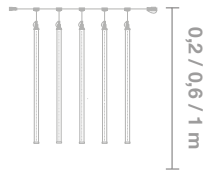

CABLEADO: **H05RN-F**

PROTECCIÓN: **IP44 - EXTERIOR**

IBL02L	Caída: 0.2m	Pot: 2,4W	Lámp: 12X5 = 60
IBL06L	Caída: 0.6m	Pot: 7,2W	Lámp: 36x5 = 180
IBL10L	Caída: 1m	Pot: 12W	Lámp: 60x5 = 300

GAMA PRO

COLOR:

ANCHURA: **5M**

BAJANTES: **5**

DISTANCIA BAJANTES: **1m**

VOLTAJE ENTRADA: **220-240V AC**

VOLTAJE SALIDA: **220-240V AC**

COLOR CABLEADO: **BLANCO**

CABLEADO: **H05RN-F**

PROTECCIÓN: **IP44 - EXTERIOR**

IBL02L	Caída: 0.2m	Pot: 10W	Lámp: 12X5 = 60
IBL06L	Caída: 0.6m	Pot: 10W	Lámp: 30x5 = 150
IBL10L	Caída: 1m	Pot: 10W	Lámp: 60x5 = 300

GAMA SemiPRO

COLOR:

ANCHURA: **5M**

BAJANTES: **5**

DISTANCIA BAJANTES: **1m**

VOLTAJE ENTRADA: **220-240V AC**

TRANSFORMADOR: **24V DC**

COLOR CABLEADO: **TRANSPARENTE**

CABLEADO: **PVC**

PROTECCIÓN: **IP44 - EXTERIOR**

IBL02L	Caída: 0.2m	Pot: 20.4W	Lámp: 10X5 = 50
IBL06L	Caída: 0.6m	Pot: 20.4W	Lámp: 20x5 = 100
IBL10L	Caída: 1m	Pot: 20.4W	Lámp: 30x5 = 150

Vea todos los accesorios en la página 20