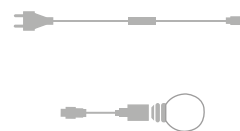

CABLES RED

IBAWIREL
RECTIFICADOR LED: **3A**

IBADAPTE27
ADAPTADOR: **CORTINA - BOMBILLA E27**