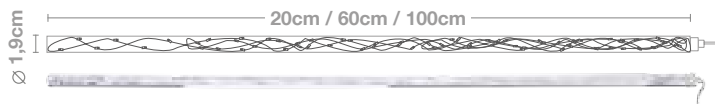

CABLEADO: **H05RN-F**

PROTECCIÓN: **IP44 - EXTERIOR**

IBL02L	Caída: 0.2m	Pot: 2,4W	Lámp: 12X5 = 60
IBL06L	Caída: 0.6m	Pot: 7,2W	Lámp: 36x5 = 180
IBL10L	Caída: 1m	Pot: 12W	Lámp: 60x5 = 300

GAMA PRO

COLOR:

ANCHURA: **5M**

BAJANTES: **5**

DISTANCIA BAJANTES: **1m**

VOLTAJE ENTRADA: **220-240V AC**

VOLTAJE SALIDA: **220-240V AC**

COLOR CABLEADO: **BLANCO**

CABLEADO: **H05RN-F**

PROTECCIÓN: **IP44 - EXTERIOR**

IBL02L	Caída: 0.2m	Pot: 10W	Lámp: 12X5 = 60
IBL06L	Caída: 0.6m	Pot: 10W	Lámp: 30x5 = 150
IBL10L	Caída: 1m	Pot: 10W	Lámp: 60x5 = 300

GAMA SemiPRO

COLOR:

ANCHURA: **5M**

BAJANTES: **5**

DISTANCIA BAJANTES: **1m**

VOLTAJE ENTRADA: **220-240V AC**

TRANSFORMADOR: **24V DC**

COLOR CABLEADO: **TRANSPARENTE**

CABLEADO: **PVC**

PROTECCIÓN: **IP44 - EXTERIOR**

IBL02L	Caída: 0.2m	Pot: 20.4W	Lámp: 10X5 = 50
IBL06L	Caída: 0.6m	Pot: 20.4W	Lámp: 20x5 = 100
IBL10L	Caída: 1m	Pot: 20.4W	Lámp: 30x5 = 150

Vea todos los accesorios en la página 20