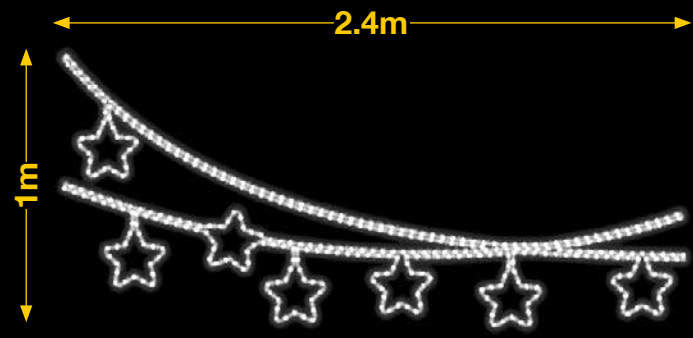

50%
dto.
mantenimiento

Sistema Viada
AMPLIABLE

Sistema Viada
AMPLIABLE

**2 ESTRELLAS
SOBRE PERGAMINO**

ESTRELLITAS EN TENDEDERO

**3 ESTRELLAS FORMANDO
UN TRIANGULO**

 **IBM1705**

 1pc / 7kg / 105 x 155 x 5 cm

 220v / 50W

 **IBM1715**

 1pc / 12kg / 105 x 245 x 5 cm

 220v / 50W

 **IBM1703**

 1pc / 6kg / 125 x 105 x 5 cm

 220v / 30W