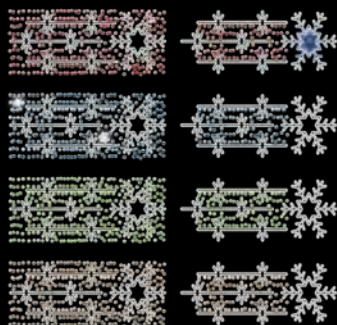

LLUVIA DE ESTRELLAS

AVM0702

1pc / 11kg / 255 x 105 x 5 cm

220v / 300W

COPO GRANDE CERDAÑA

AVM0501

1pc / 12,5kg / 105 x 405 x 5 cm

220v / 590W