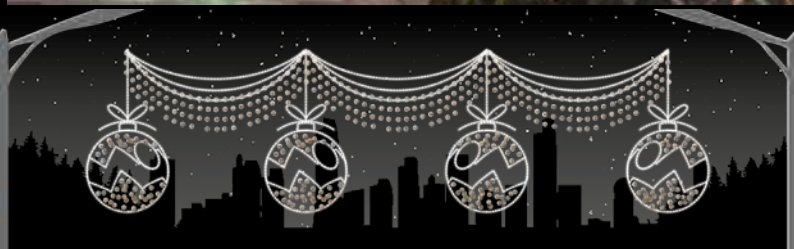

50%
dto.
mantenimiento

Sistema Viada
AMPLIABLE

Sistema Viada
AMPLIABLE

BOLA CON FRANJA DE ROMBOS

BOLA CON ZIG ZAG

1m

2m

IBM1736

1pc / 10kg / 205 x 105 x 5 cm

220v / 60W

1m

2m

IBM1710

1pc / 10kg / 205 x 105 x 5 cm

220v / 60W