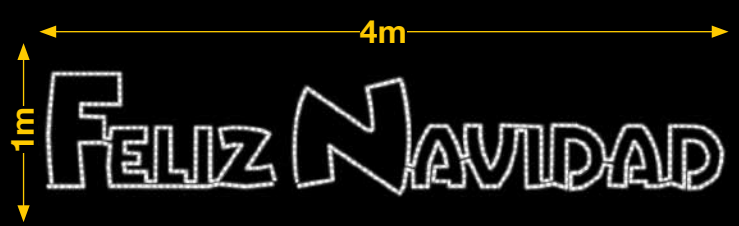

50%
dto.
mantenimiento

Sistema Viada
AMPLIABLE

Sistema Viada
AMPLIABLE

FELIZ NAVIDAD

 **IBM1302**

 2pc / 15kg / 105 x 405 x 5 cm

 220v / 95W

FELICES FIESTAS