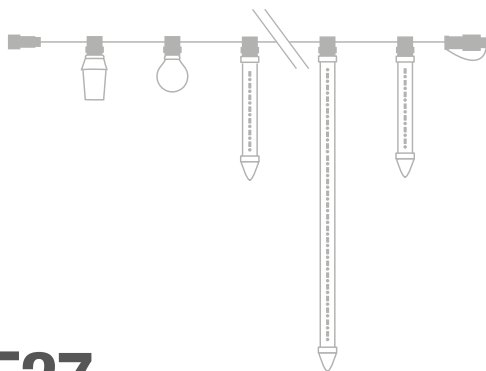

GUIRNALDA E27

IBG1030

INTERCONECTABLE

LONGITUD: 10 m

Nº DE PORTALÁMPARAS: 30

VOLTAJE: 220-240V

POTENCIA: 1 A 50W/bombilla

ESPACIO ENTRE LÁMPARAS: 30 cm

EXTENSIBLE: 100 m x enchufe

TIPO AISLAMIENTO: goma H03RN-F