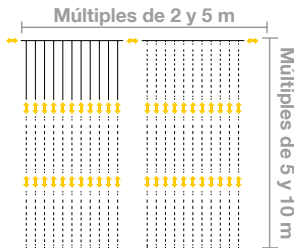

DISPONIBLES CON
**INTERMITENCIA, LED Y MICROBOMBILLA
 ALTA Y MUY ALTA INTENSIDAD**

IBC1020	Caída: = 1m	Máx.Con: x5u-10m	Pot: 15W	Lámp: 19x10 = 190
IBC1520	Caída: = 1,5m	Máx.Con: x5u-10m	Pot: 50W	Lámp: 19x21 = 399
IBC3020	Caída: = 3m	Máx.Con: x4u-8m	Pot: 72W	Lámp: 19x42 = 798
IBC6020	Caída: = 6m	Máx.Con: x3u-6m	Pot: 72W	Lámp: 19x70 = 1330
IBC9020	Caída: = 9m	Máx.Con: x2u-4m	Pot: 83W	Lámp: 19x90 = 1710

GAMA SEMIPRO

COLOR: 
 ANCHO: **1M**
 BAJANTES: **10**
 DISTANCIA BAJANTES: **10 cm**
 VOLTAJE ENTRADA: **220-240V**
 TRANSFORMADOR: **24V**
 COLOR CABLEADO: **TRANSPARENTE / NEGRO**
 CABLEADO: **PVC**
 PROTECCIÓN: **IP44 - EXTERIOR**

IBC1010	Caída: = 1m	Máx.Con: x4-4m	Pot: 26W	Lámp: 10x10 = 100
IBC1510	Caída: = 1,5m	Máx.Con: x4-4m	Pot: 28W	Lámp: 10x20 = 200
IBC3010	Caída: = 3m	Máx.Con: x2-2m	Pot: 30W	Lámp: 10x40 = 400
IBC6010	Caída: = 6m	Máx.Con: x1-1m	Pot: 30W	Lámp: 10x70 = 700
IBC9010	Caída: = 9m	Máx.Con: x1-1m	Pot: 32W	Lámp: 10x90 = 900

CORTINA HORIZONTAL

COLOR: 
 ANCHO: **múltiples de 2 y 5 m**
 LONGITUD TOTAL: **5,10,15,20,25, ... 50 m**
 DISTANCIA LÁMPARAS: **6,6 cm**
 TOTAL LÁMPARAS: **150 x línea y tramo**
 DISTANCIA BAJANTES: **0,10 / 0,50 / 1m**
 VOLTAJE ENTRADA: **220-240V AC**
 VOLTAJE INTERNO: **220-240V DC**
 COLOR CABLEADO: **BLANCO**
 CABLEADO: **H05RN-F / H03RN-F**
 PROTECCIÓN: **IP44 / IP65 - EXTERIOR**