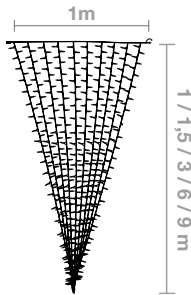

CORTINAS DE LUZ

GAMA PRO

COLOR: 
 ANCHO: **2M**
 BAJANTES: **19**
 DISTANCIA BAJANTES: **10 cm**
 VOLTAJE ENTRADA: **220-240V AC**
 VOLTAJE INTERNO: **220-240V DC**
 COLOR CABLEADO: **BLANCO**
 CABLEADO: **H05RN-F / H03RN-F**
 PROTECCIÓN: **IP44 / IP65 - EXTERIOR**

DISPONIBLES CON
**INTERMITENCIA, LED Y MICROBOMBILLA
 ALTA Y MUY ALTA INTENSIDAD**

IBC1020	Caída: = 1m	Máx.Con: x5u-10m	Pot: 15W	Lámp: 19x10 = 190
IBC1520	Caída: = 1,5m	Máx.Con: x5u-10m	Pot: 50W	Lámp: 19x21 = 399
IBC3020	Caída: = 3m	Máx.Con: x4u-8m	Pot: 72W	Lámp: 19x42 = 798
IBC6020	Caída: = 6m	Máx.Con: x3u-6m	Pot: 72W	Lámp: 19x70 = 1330
IBC9020	Caída: = 9m	Máx.Con: x2u-4m	Pot: 83W	Lámp: 19x90 = 1710

GAMA SEMIPRO

COLOR: 
 ANCHO: **1M**
 BAJANTES: **10**
 DISTANCIA BAJANTES: **10 cm**
 VOLTAJE ENTRADA: **220-240V**
 TRANSFORMADOR: **24V**
 COLOR CABLEADO: **TRANSPARENTE / NEGRO**
 CABLEADO: **PVC**
 PROTECCIÓN: **IP44 - EXTERIOR**

IBC1010	Caída: = 1m	Máx.Con: x4-4m	Pot: 26W	Lámp: 10x10 = 100
IBC1510	Caída: = 1,5m	Máx.Con: x4-4m	Pot: 28W	Lámp: 10x20 = 200
IBC3010	Caída: = 3m	Máx.Con: x2-2m	Pot: 30W	Lámp: 10x40 = 400
IBC6010	Caída: = 6m	Máx.Con: x1-1m	Pot: 30W	Lámp: 10x70 = 700
IBC9010	Caída: = 9m	Máx.Con: x1-1m	Pot: 32W	Lámp: 10x90 = 900