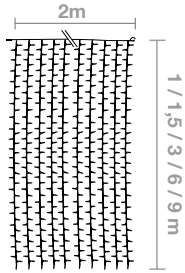

CORTINAS DE LUZ

GAMA PRO

COLOR: 
 ANCHO: **2M**
 BAJANTES: **19**
 DISTANCIA BAJANTES: **10 cm**
 VOLTAJE ENTRADA: **220-240V AC**
 VOLTAJE INTERNO: **220-240V DC**
 COLOR CABLEADO: **BLANCO**
 CABLEADO: **H05RN-F / H03RN-F**
 PROTECCIÓN: **IP44 / IP65 - EXTERIOR**

DISPONIBLES CON
**INTERMITENCIA, LED Y MICROBOMBILLA
 ALTA Y MUY ALTA INTENSIDAD**

IBC1020	Caída: = 1m	Máx.Con: x5u-10m	Pot: 15W	Lámp: 19x10 = 190
IBC1520	Caída: = 1,5m	Máx.Con: x5u-10m	Pot: 50W	Lámp: 19x21 = 399
IBC3020	Caída: = 3m	Máx.Con: x4u-8m	Pot: 72W	Lámp: 19x42 = 798
IBC6020	Caída: = 6m	Máx.Con: x3u-6m	Pot: 72W	Lámp: 19x70 = 1330
IBC9020	Caída: = 9m	Máx.Con: x2u-4m	Pot: 83W	Lámp: 19x90 = 1710

GAMA SEMIPRO

COLOR: 
 ANCHO: **1M**
 BAJANTES: **10**
 DISTANCIA BAJANTES: **10 cm**
 VOLTAJE ENTRADA: **220-240V**
 TRANSFORMADOR: **24V**
 COLOR CABLEADO: **TRANSPARENTE / NEGRO**
 CABLEADO: **PVC**
 PROTECCIÓN: **IP44 - EXTERIOR**

IBC1010	Caída: = 1m	Máx.Con: x4-4m	Pot: 26W	Lámp: 10x10 = 100
IBC1510	Caída: = 1,5m	Máx.Con: x4-4m	Pot: 28W	Lámp: 10x20 = 200
IBC3010	Caída: = 3m	Máx.Con: x2-2m	Pot: 30W	Lámp: 10x40 = 400
IBC6010	Caída: = 6m	Máx.Con: x1-1m	Pot: 30W	Lámp: 10x70 = 700
IBC9010	Caída: = 9m	Máx.Con: x1-1m	Pot: 32W	Lámp: 10x90 = 900