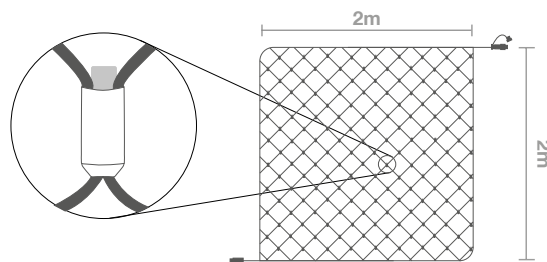

REDES DE LUZ

REDES ENVOLVENTES

COLOR:
ANCHO (H): **2M**
LONGITUD (V): **2M**
VOLTAJE ENTRADA: **220-240V AC**
VOLTAJE INTERNO: **220-240V DC**
COLOR CABLEADO: **BLANCO**
CABLEADO: **H05RN-F / H03RN-F**
PROTECCIÓN: **IP44 - EXTERIOR**

IBN2020 Máx.Con: **x5 ud** Pot: **15W** Lámp: 16x18 = **288**

REDES PLANAS

COLOR:
ANCHO (H): **3M**
TRANSFORMADOR: **24V**
COLOR CABLEADO: **TRANSPARENTE / NEGRO**
CABLEADO: **PVC**
PROTECCIÓN: **IP44 - EXTERIOR**