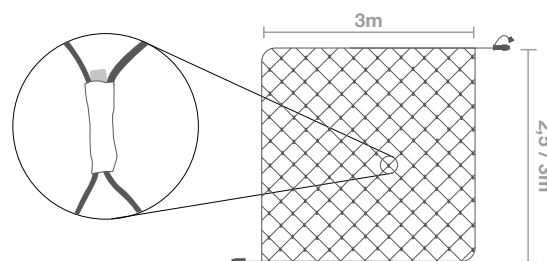

REDES PLANAS

COLOR: ☐ ☐ ☐
ANCHO (H): **3M**
TRANSFORMADOR: **24V**
COLOR CABLEADO: **TRANSPARENTE / NEGRO**
CABLEADO: **PVC**
PROTECCIÓN: **IP44 - EXTERIOR**

IBN3025 Máx.Con: **x 3 ud** Pot: **45W** Lámp: 24X24 = **576**

IBN3030 Máx.Con: **x 3 ud** Pot: **45W** Lámp: 24X24 = **576**