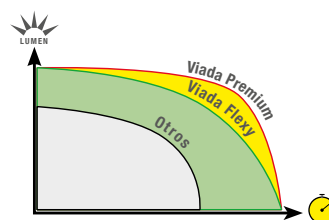

MANGUERA DE LUZ

MANGUERA FLEXY

COLOR:	<input type="checkbox"/> <input type="checkbox"/> <input type="checkbox"/> <input type="checkbox"/> <input type="checkbox"/> <input type="checkbox"/>
LÁMPARAS POR METRO:	36 lámp/m
DIMENSIONES:	13 mm diám. x 50 m
CONEXIONES MÁXIMAS:	100 m
FLUJO LUMINOSO:	3 o 5 Lm
MARCA DE CORTE:	1 marca/m
POTENCIA:	3.1W/m Led - 16.6W/m Micro.
VOLTAJE ENTRADA:	220-240V AC
VOLTAJE INTERNO:	220-240V DC (Led) - AC (Micro)
PROTECCIÓN:	IP65 - EXTERIOR

MANGUERA PREMIUM

COLOR:	<input type="checkbox"/> <input type="checkbox"/> <input type="checkbox"/> <input type="checkbox"/> <input type="checkbox"/> <input type="checkbox"/>
LÁMPARA POR METRO:	36 lámp/m
DIMENSIONES:	13 mm diám. x 50 m
CONEXIONES MÁXIMAS:	100 m
FLUJO LUMINOSO:	5 Lm
MARCA DE CORTE:	1 marca/m
POTENCIA:	3.1W/m - 2.5W/m rojo y amarillo
VOLTAJE ENTRADA:	220-240V AC
VOLTAJE INTERNO:	220-240V DC (Led)
PROTECCIÓN:	IP65 - EXTERIOR

DISPONIBLES CON
LED 3 o 5 LUMENS Y MICROBOMBILLA

LEDS HORIZONTALES
ILUMINA 360°

FLUJO: 3 o 5 Lm

MÁS INTENSIDAD
A LO LARGO DE LA VIDA DE LOS LEDS

Vea todos los accesorios de la página 20

PROGRAMADORES

IBPROG16