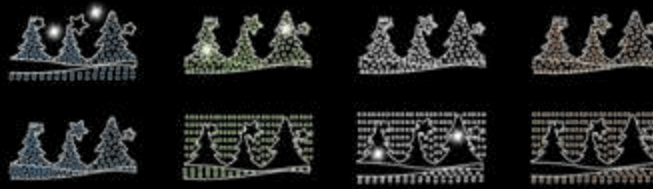

 220v / 30W

BOSQUE MEDIANO

 **IBM1912**

 1pc / 11kg / 105 x 205 x 5 cm

 220v / 55W

BOSQUE GRANDE

 **IBM1913**

 1pc / 10kg / 205 x 105 x 5 cm