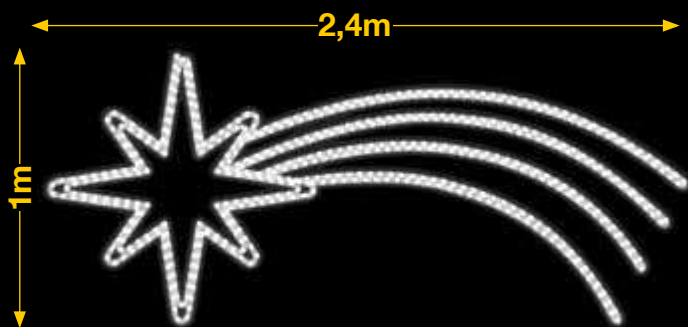

50%
dto.
mantenimiento

Color Interior
AMPLIABLE

Flash
AMPLIABLE

Combinable
AMPLIABLE

Goteo
AMPLIABLE

ESTRELLA FUGAZ DE 8 PUNTAS

IBM1711

1pc / 10kg / 105 x 245 x 5 cm

220v / 100W

ESTRELLA Y COLA ROJA

IBM1113

2pc / 11kg / 155 x 85 x 5 cm

220v / 40W