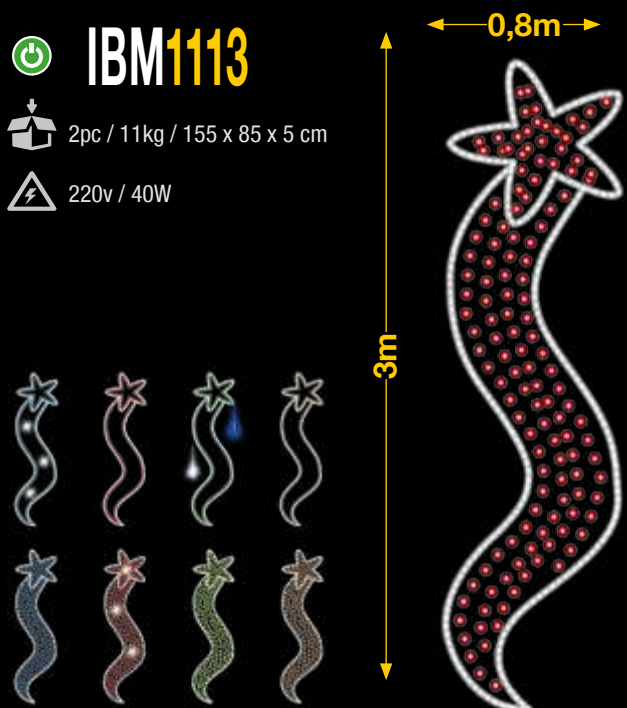

50%
dto.
mantenimiento

Color Interior
AMPLIABLE

Flash
AMPLIABLE

Combinable
AMPLIABLE

Goteo
AMPLIABLE

ESTRELLA FUGAZ DE 8 PUNTAS

IBM1711

1pc / 10kg / 105 x 245 x 5 cm

220v / 100W

ESTRELLA Y COLA ROJA

IBM1113

2pc / 11kg / 155 x 85 x 5 cm

220v / 40W