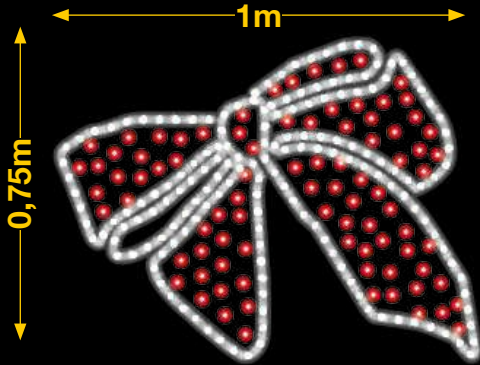

ESTRELLAS DE 5 PUNTAS

 **IBI1008**

 1pc / 8kg / 55 x 205 x 5 cm

 220v / 50W

LAZO ROJO

 **IBM1110**

 1pc / 6kg / 80 x 105 x 5 cm

 220v / 30W