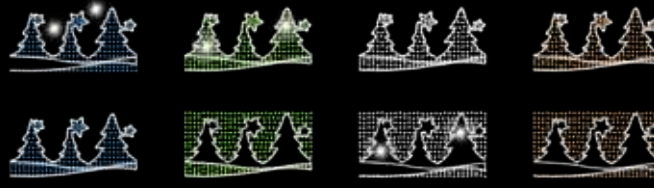

BOSQUE MEDIANO

IBM1912

1pc / 11kg / 105 x 205 x 5 cm

220v / 55W