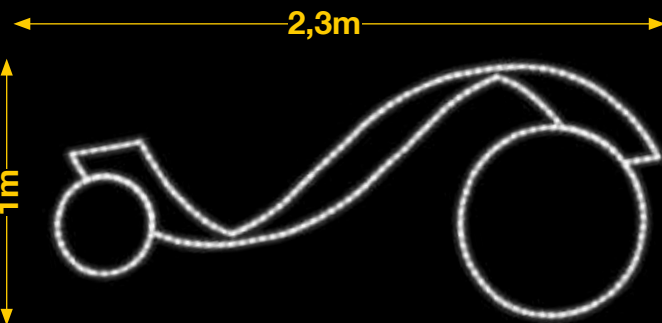

ONDA CON 2 BOLAS

IBM1728

1pc / 12kg / 105 x 235 x 5 cm

220v / 40W

Color Interior
AMPLIABLE

Flash
AMPLIABLE

dto. estructura **75%**

50% dto. liquidación