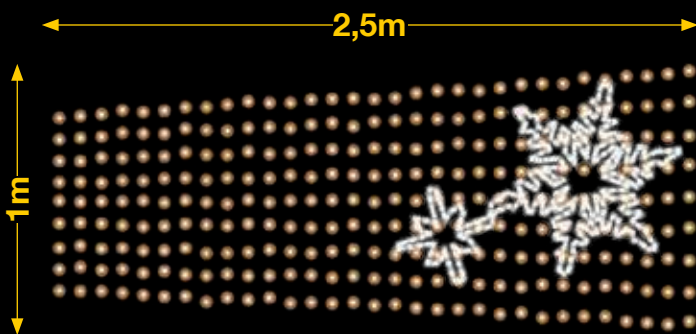

Combinable **AMPLIABLE**

Goteo **AMPLIABLE**

4 COPOS DE NIEVE

**IBM1404**

1pc / 12kg / 125 x 185 x 5 cm

220v / 90W

TEIDE

**AVM0903**