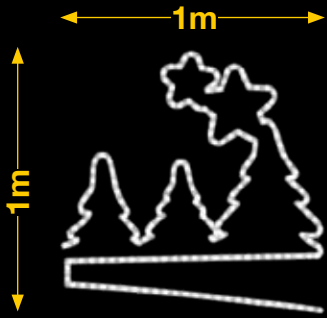

BOSQUE PEQUEÑO

IBM1911

1pc / 5kg / 105 x 105 x 5 cm

220v / 30W