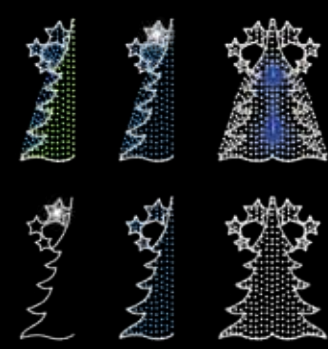

1pc / 6,3kg / 155 x 105 x 5 cm

220v / 75W

**MEDIO ABETO Y ESTRELLAS**

0,75m

**IBM1108**  
1pc / 9kg / 205 x 80 x 5 cm  
220v / 55W

2m