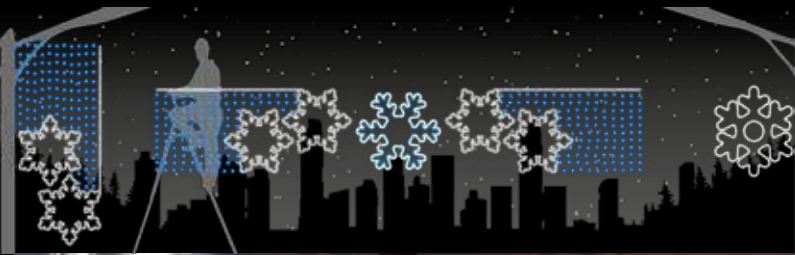

Color Interior
AMPLIABLE

Flash
AMPLIABLE

Combinable
AMPLIABLE

Goteo
AMPLIABLE