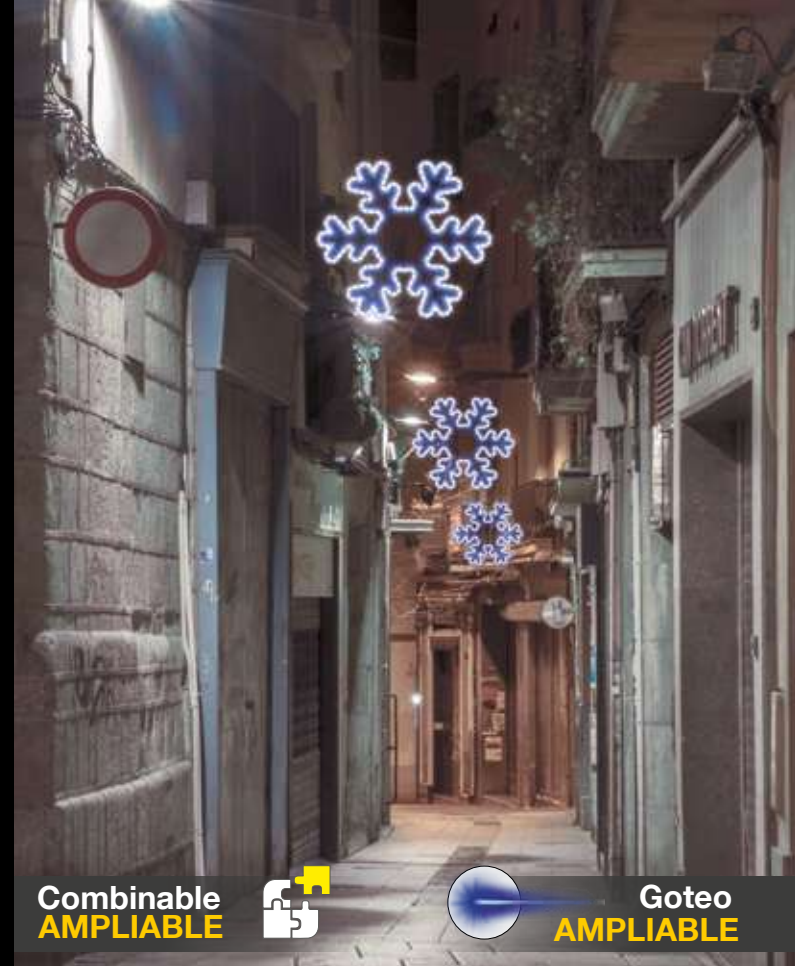

Color Interior
AMPLIABLE

Flash
AMPLIABLE

Combinable
AMPLIABLE

Goteo
AMPLIABLE