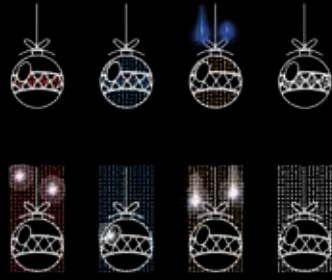

← **2,4m** →

← **1m** →

↑ **1,2m**

↑ **1m**

↑ **1,5m**

**BOLA CON FRANJA DE ROMBOS**

**IBM1736**

1pc / 10kg / 205 x 105 x 5 cm  
220v / 60W