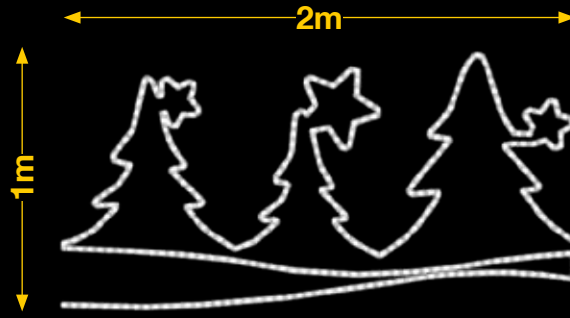

BOSQUE MEDIANO

IBM1912

1pc / 11kg / 105 x 205 x 5 cm

220v / 55W