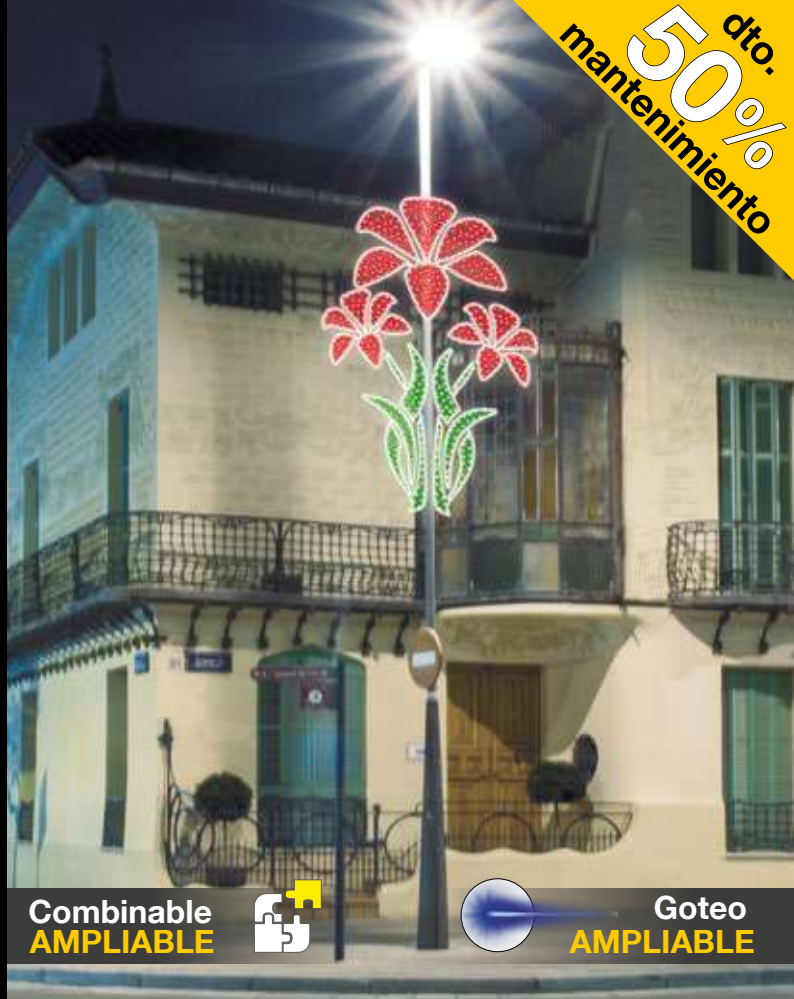

dto. mantenimiento **50%**

Combinable **AMPLIABLE**

Goteo **AMPLIABLE**