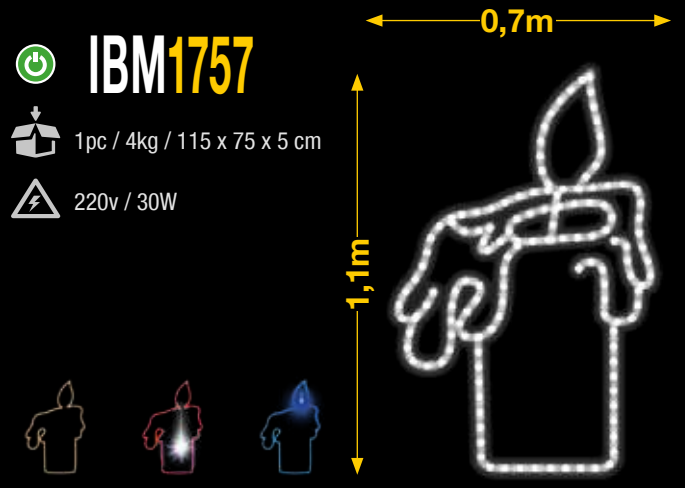

VELA PEQUEÑA

IBM1757
1pc / 4kg / 115 x 75 x 5 cm
220v / 30W