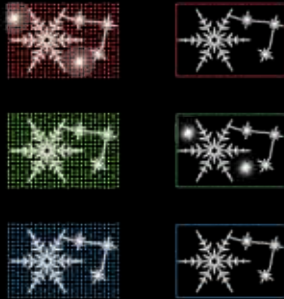

Combinable **AMPLIABLE**

Goteo **AMPLIABLE**

4 COPOS DE NIEVE

**IBM1404**

1pc / 12kg / 125 x 185 x 5 cm

220v / 90W

TEIDE

**AVM0903**