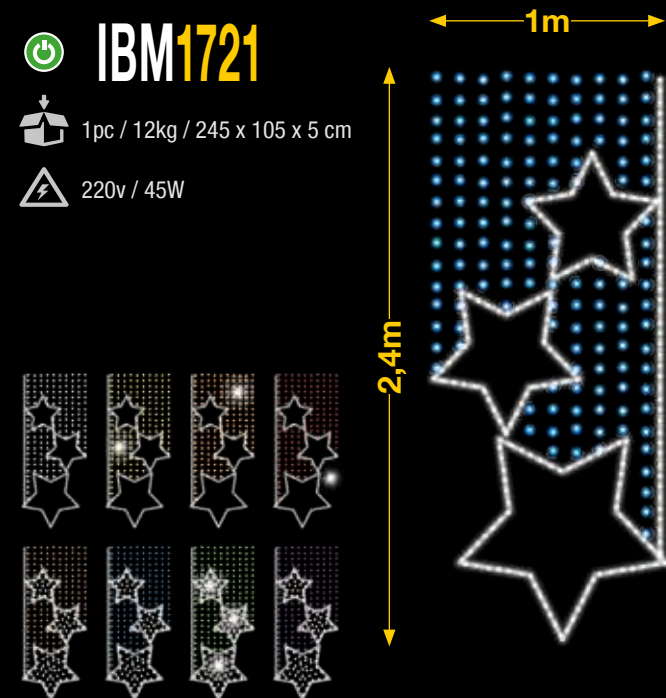

IBM1721

1pc / 12kg / 245 x 105 x 5 cm

220v / 45W