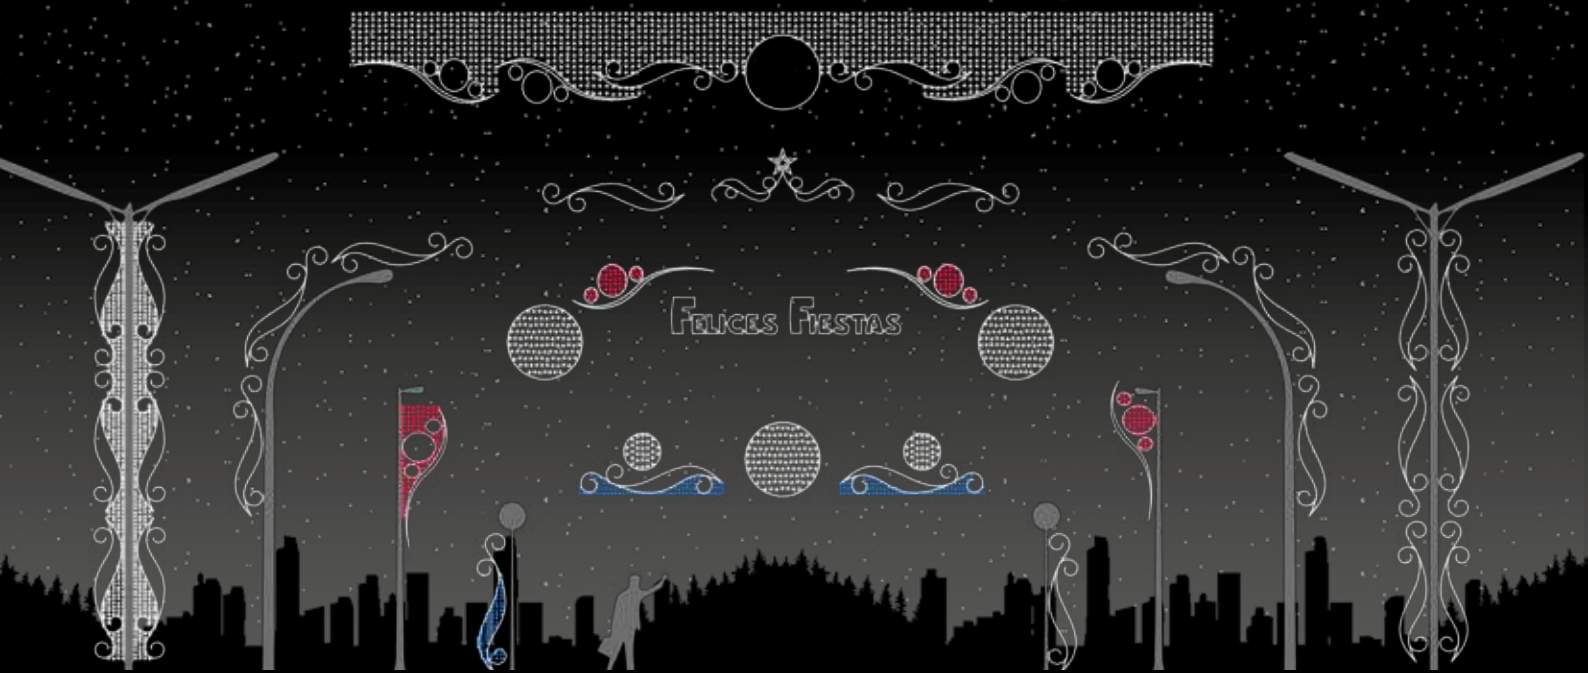

COMBINACIONES CON RIZOS

Combine y rellene de color y movimiento sus figuras

Color Interior
AMPLIABLE

Flash
AMPLIABLE

Combinable
AMPLIABLE

Goteo
AMPLIABLE