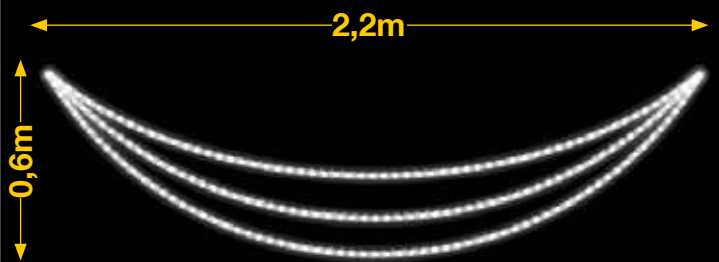

dto. estructura **75%**

50% dto. liquidación

Combinable **AMPLIABLE**

Goteo **AMPLIABLE**

IBM1749

1pc / 7kg / 65 x 225 x 5 cm

220v / 30W

IBM1713

1pc / 5kg / 105 x 105 x 5 cm

220v / 65W