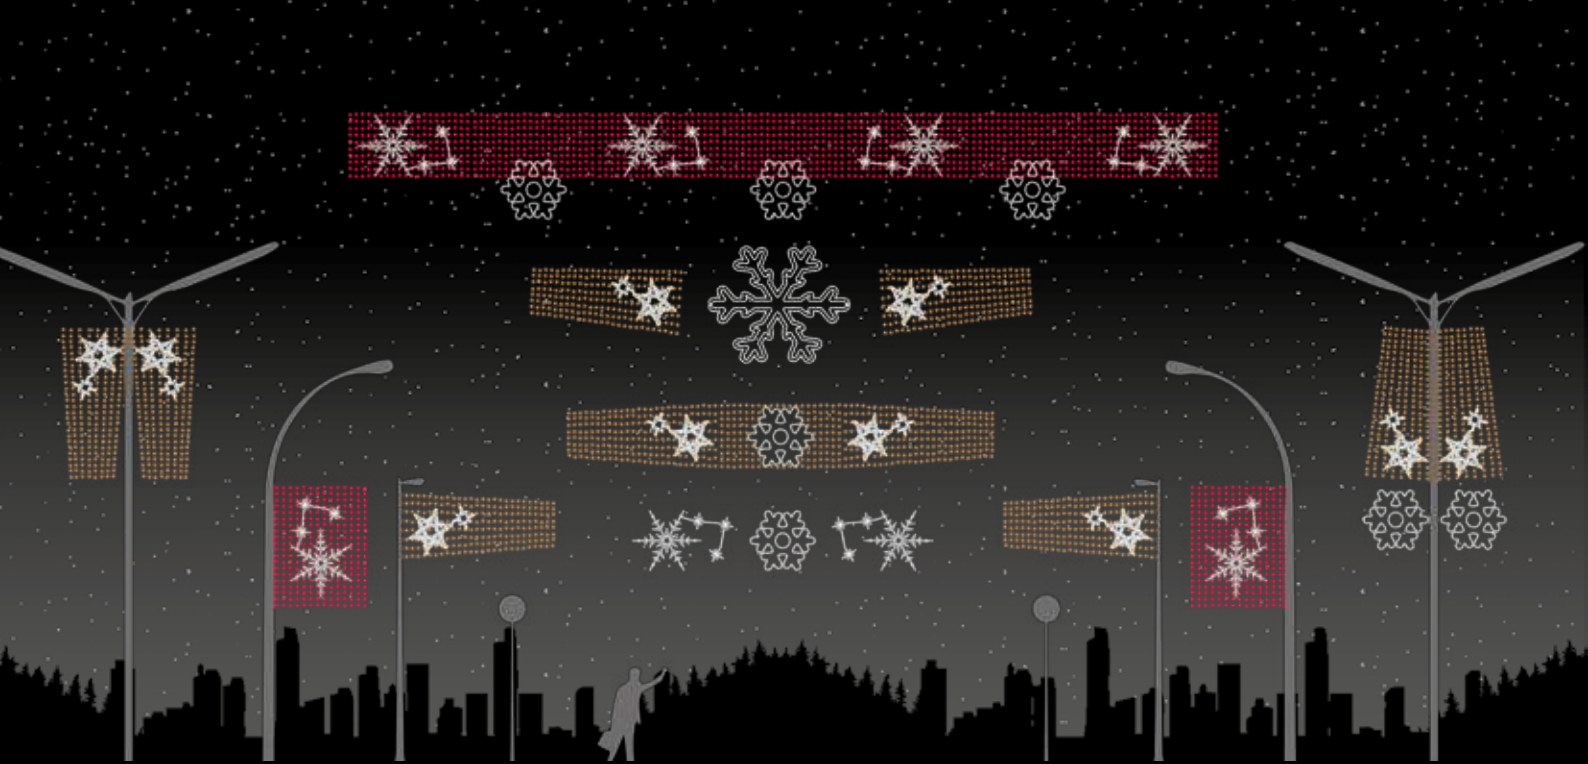

COMBINACIONES CON COPOS

Combine y rellene de color y movimiento sus figuras

Combinable
AMPLIABLE

Color Interior
AMPLIABLE

Flash
AMPLIABLE

Goteo
AMPLIABLE