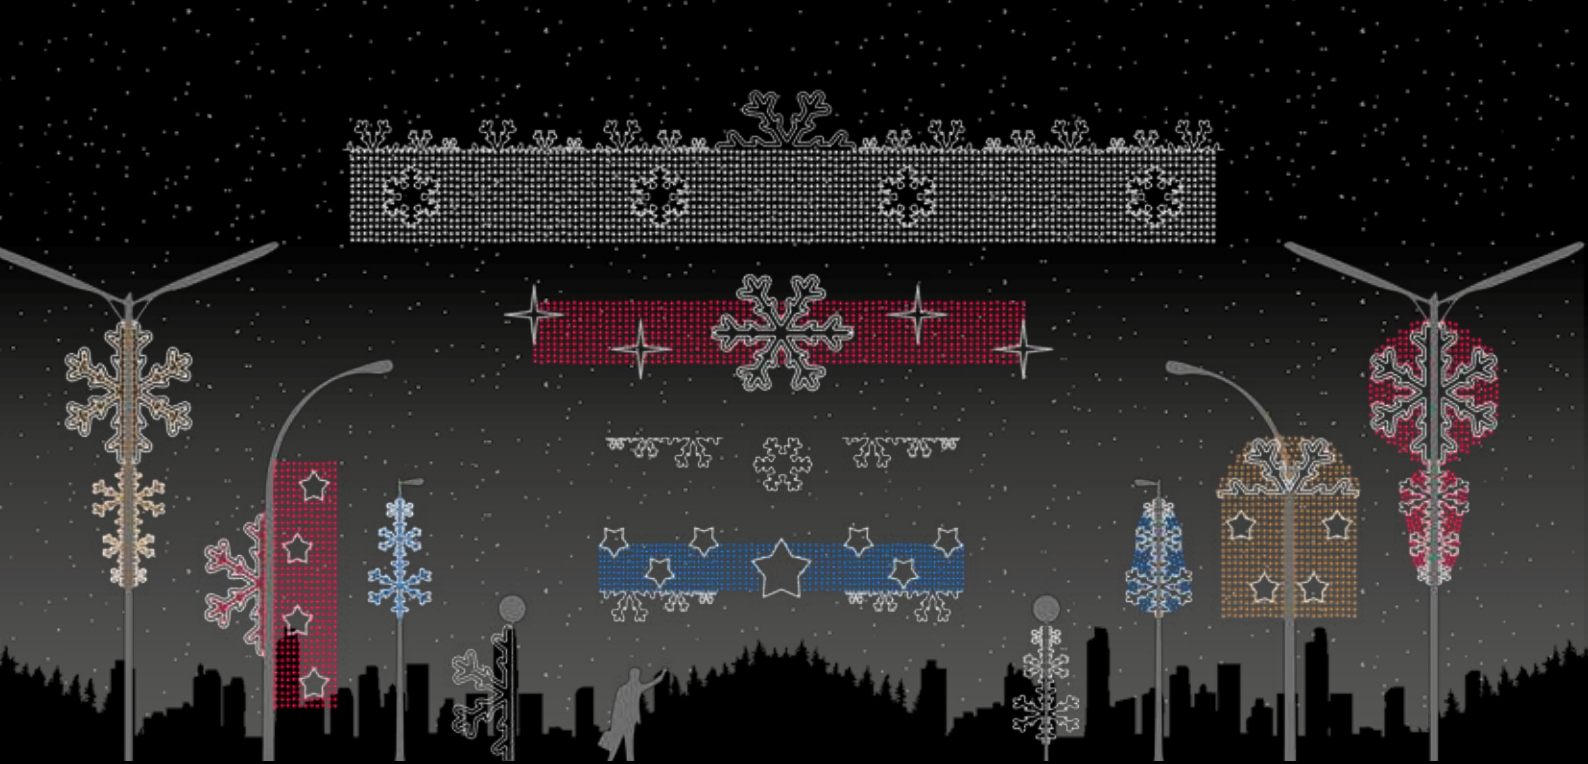

COMBINACIONES CON COPOS

Combine y rellene de color y movimiento sus figuras

Combinable
AMPLIABLE

Color Interior
AMPLIABLE

Flash
AMPLIABLE

Goteo
AMPLIABLE