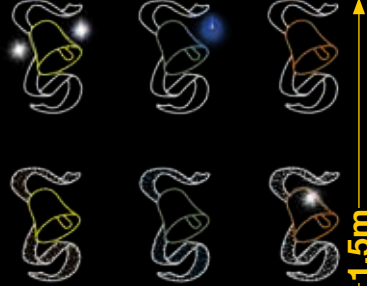

LAZO PEQUEÑO

VELETA

**IBM1110**

1pc / 6kg / 80 x 105 x 5 cm

220v / 30W

**IBM0905**

1pc / 9kg / 155 x 95 x 5 cm

220v / 45W