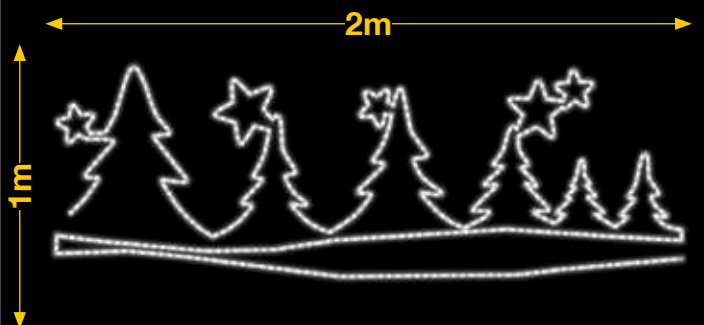

## PEDRAFORCA 2

**IBM1109**

1pc / 11kg / 205 x 105 x 5 cm

220v / 90W