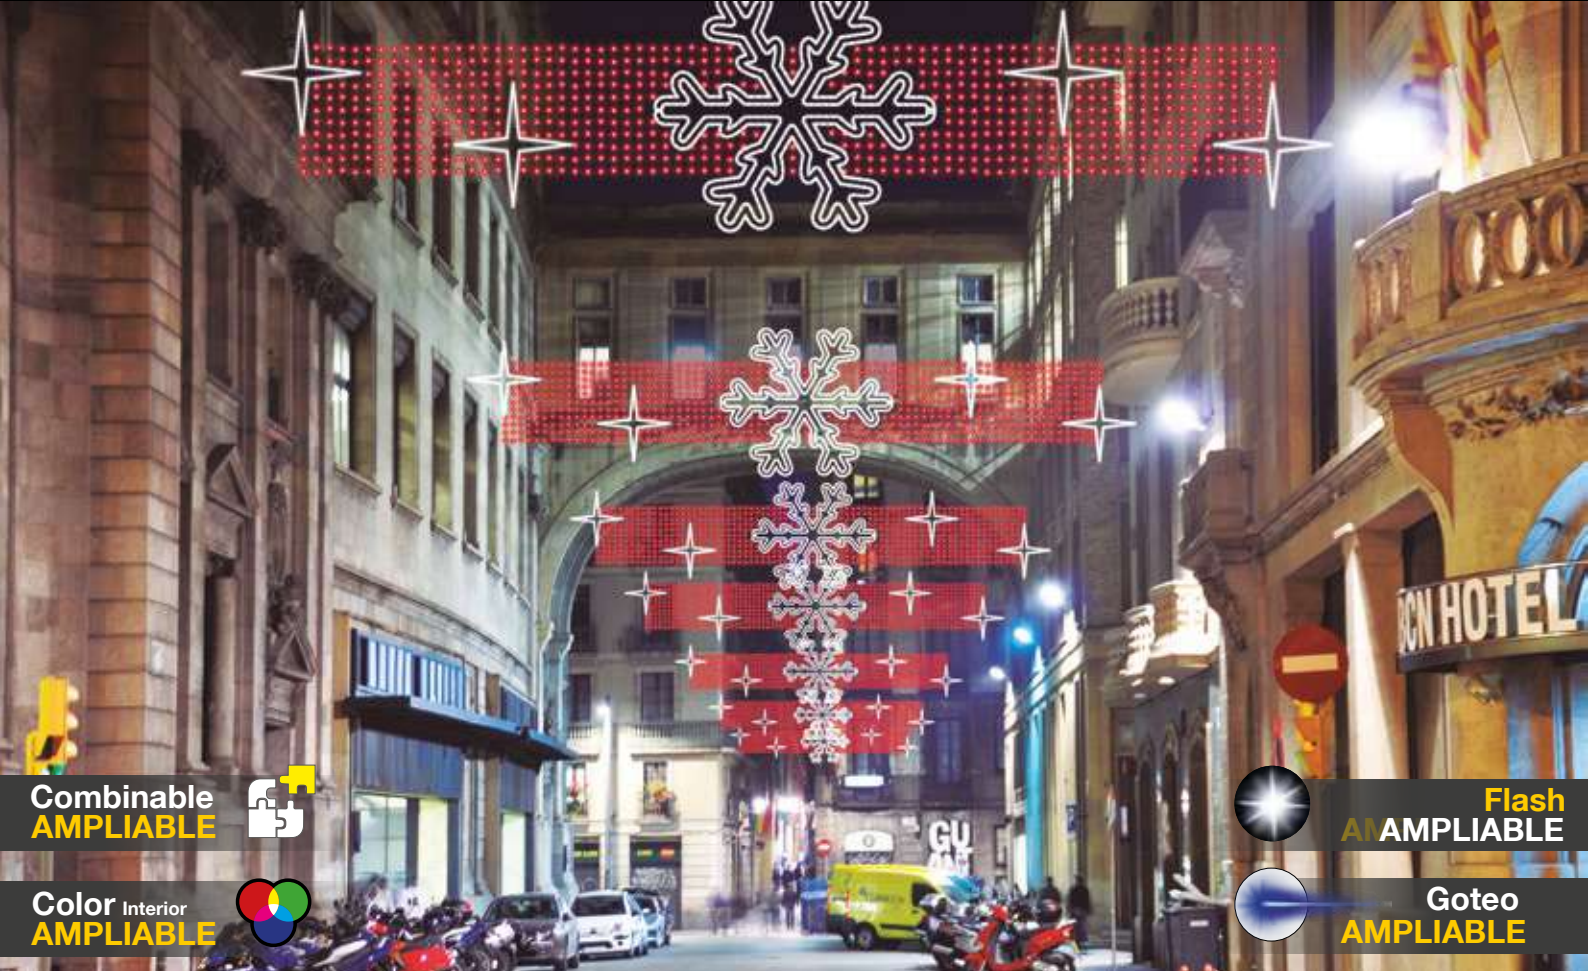

COMBINACIONES CON COPOS

Combine y rellene de color y movimiento sus figuras

Combinable
AMPLIABLE

Color Interior
AMPLIABLE

Flash
AMPLIABLE

Goteo
AMPLIABLE