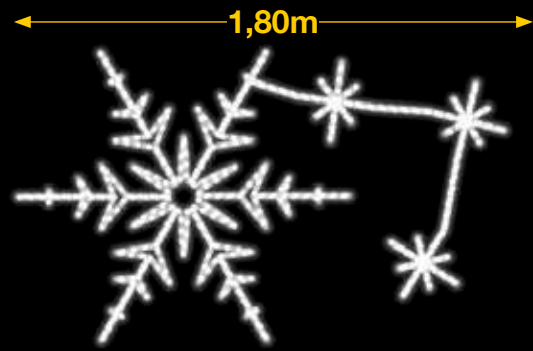

dto. estructura **75%**

50% dto. liquidación

Combinable **AMPLIABLE**

Goteo **AMPLIABLE**

4 COPOS DE NIEVE

IBM1404

1pc / 12kg / 125 x 185 x 5 cm

220v / 90W

TEIDE

AVM0903

1pc / 9,4kg / 250 x 100 x 5 cm

220v / 78,2W