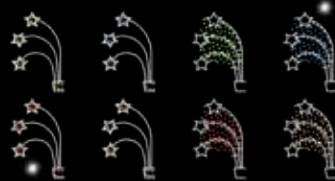

dto. estructura **75%**

50% dto. liquidación

dto. estructura **75%**

50% dto. liquidación

0,5m

1,5m

IBM1748

1pc / 4kg / 155 x 55 x 5 cm

220v / 90W

1m

IBM1747

1pc / 8kg / 155 x 105 x 5 cm

220v / 72W

1,5m