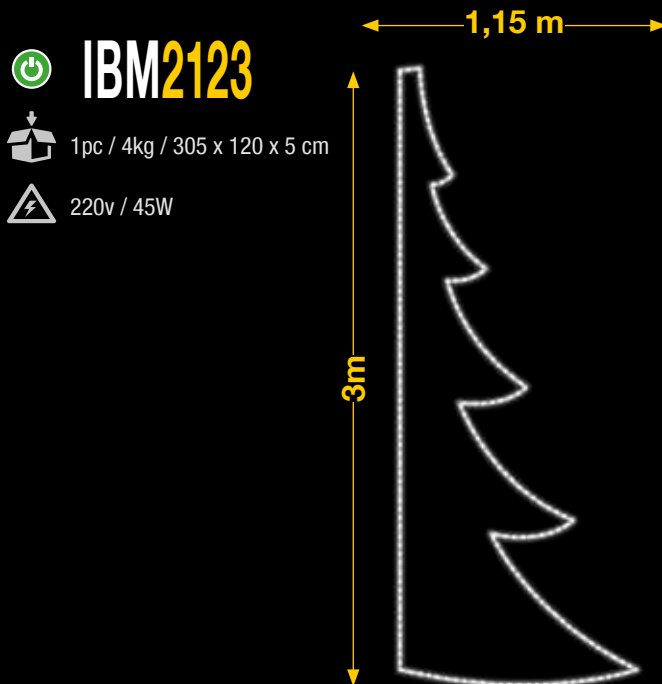

## MEDIO ABETO 3 PUNTAS

 **IBM2122**

 1pc / 6kg / 115 x 50 x 5 cm

 220v / 30W

## MEDIO ABETO GIGANTE