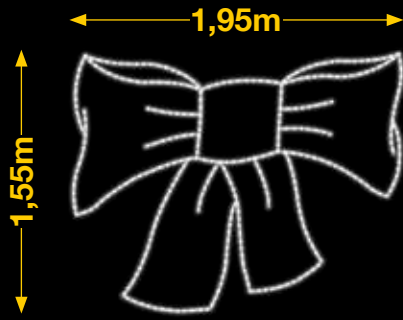

PAJARITA

IBM1925

1pc / 4kg / 160 x 200 x 5 cm

220v / 250W