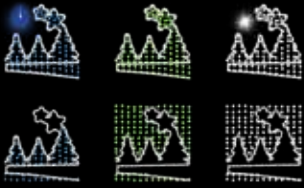

## BOSQUE PEQUEÑO

 **IBM1911**

 1pc / 5kg / 105 x 105 x 5 cm

 220v / 30W