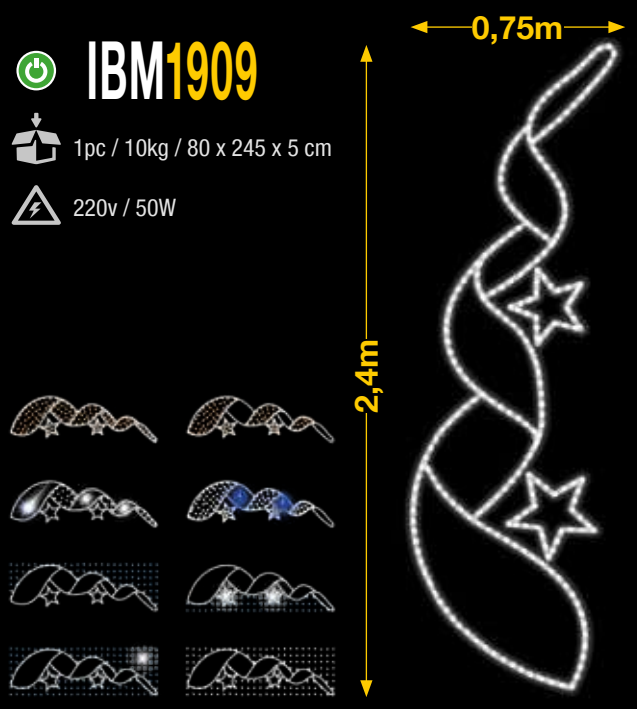

50%  
dto.  
mantenimiento

Color Interior  
**AMPLIABLE**

Flash  
**AMPLIABLE**

Combinable  
**AMPLIABLE**

Goteo  
**AMPLIABLE**

**ABETO REDONDEADO**

**IBM1106**  
1pc / 9kg / 205 x 80 x 5 cm  
220v / 35W

**CINTA CON 2 ESTRELLAS**

## ESTRELLAS CON CINTA