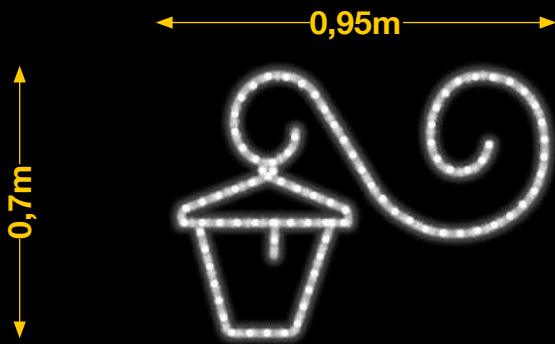

FAROLILLO PEQUEÑO