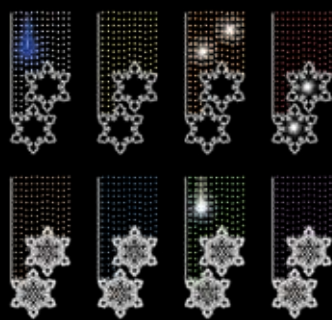

IBM1722

1pc / 12kg / 245 x 105 x 5 cm

220v / 60W