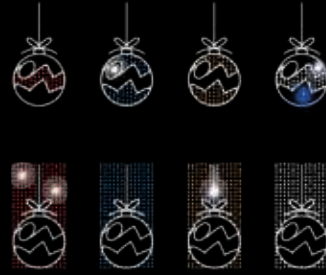

dto. estructura **75%**

50% dto. liquidación

Combinable **AMPLIABLE**

Goteo **AMPLIABLE**