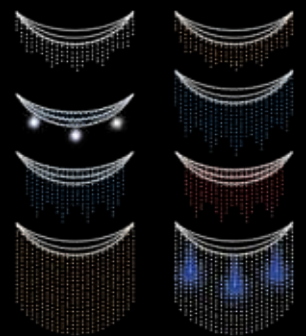

Combinable **AMPLIABLE**

Goteo **AMPLIABLE**

**ROSA DE LOS VIENTOS**

**ARCO**

**IBM1749**

1pc / 7kg / 65 x 225 x 5 cm

220v / 30W

**IBM1713**