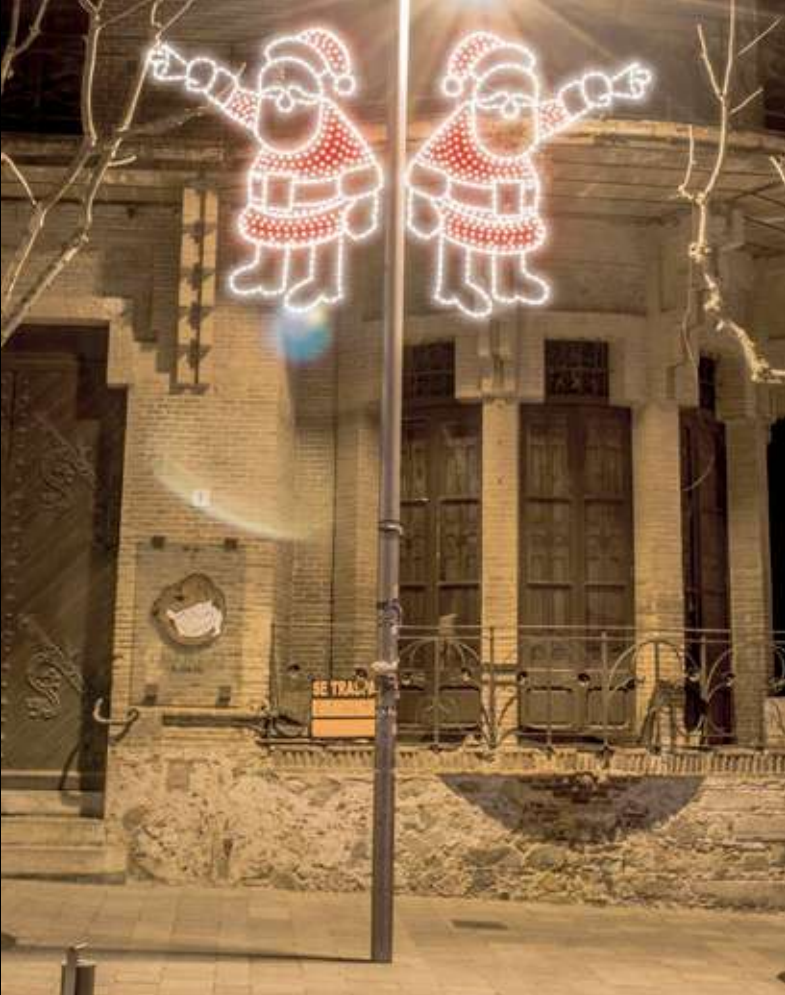

# VELA PEQUEÑA

**IBM1757**  
 1pc / 4kg / 115 x 75 x 5 cm  
 220v / 30W

dto. estructura **75%** 50% dto. liquidación

dto. estructura **75%** 50% dto. liquidación

PAPÁ NOEL CON CAMPANA

MUÑECO DE NIEVE MINI

1,5m