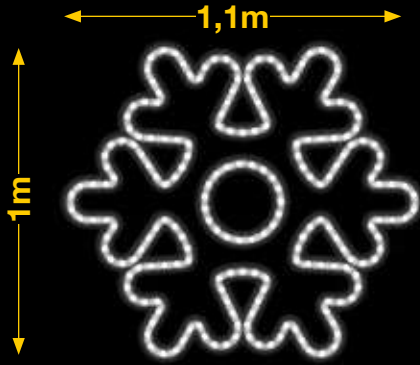

COPO BLANCO

IBM1729

1pc / 5kg / 105 x 115 x 5 cm

220v / 40W