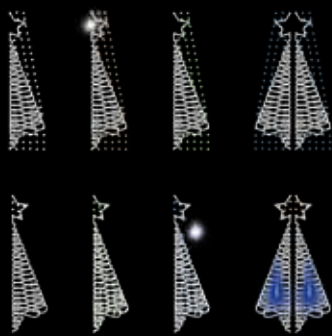

dto. estructura 75%

50% dto. liquidación

dto. estructura 75%

50% dto. liquidación

ABETO FILIGRANA

FILIGRANA CON 3 ESTRELLAS

IBM1101

1pc / 8kg / 205 x 55 x 5 cm