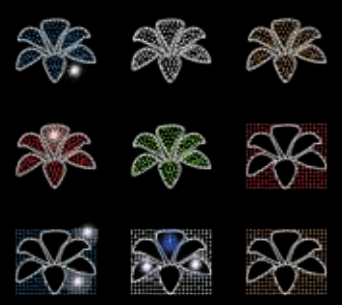

**50%** dto. liquidación

dto. mantenimiento **50%**

Combinable **AMPLIABLE**

Goteo **AMPLIABLE**

**PLANTA CON FLOR**

**FLOR**

**IBM1731**  
 1pc / 10kg / 205 x 105 x 5 cm  
 220v / 65W

**IBM1730**  
 1pc / 9kg / 125 x 155 x 5 cm  
 220v / 45W