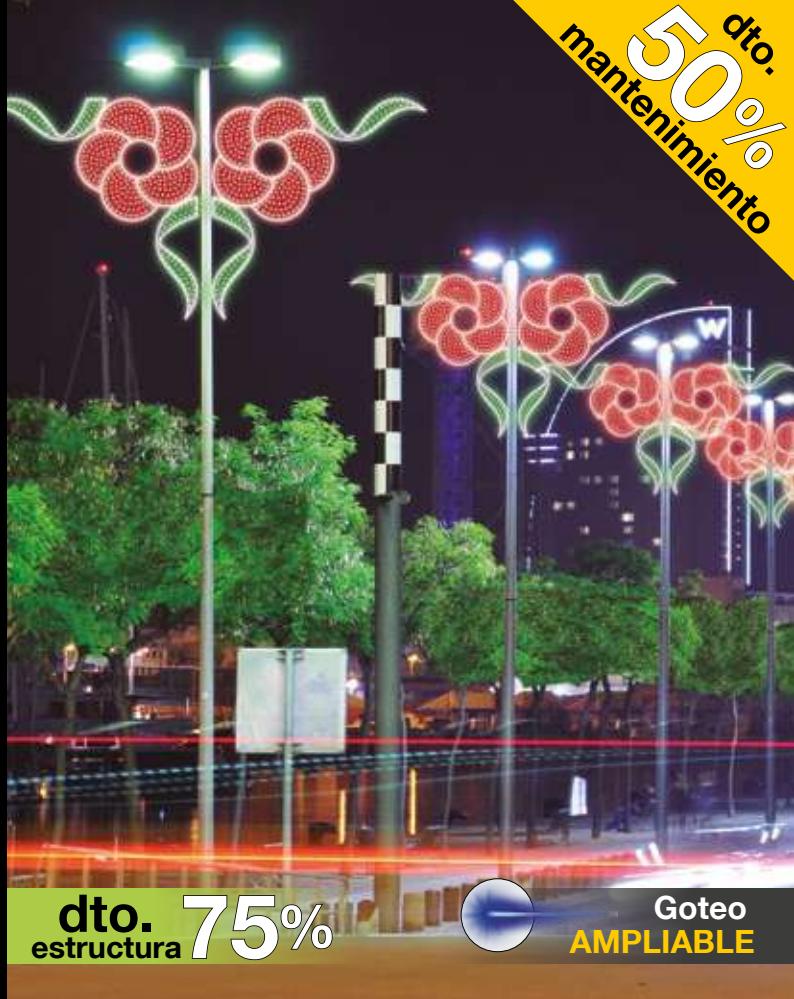

dto. estructura **75%**

Goteo **AMPLIABLE**