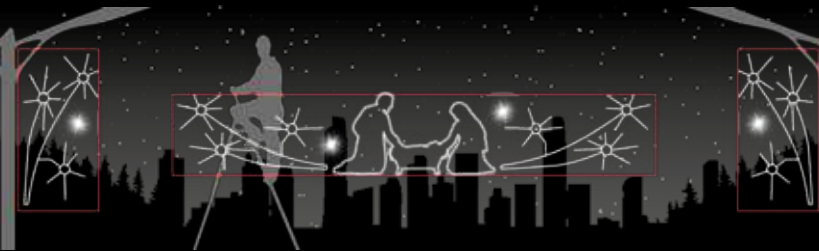

ESTRELLA FUGAZ

FA029

1pc / 11kg / 105 x 305 x 5 cm

220v / 50W

BIG BANG (MEDIA PIEZA)

FF043A

1pc / 13kg / 205 x 105 x 5 cm

220v / 195W