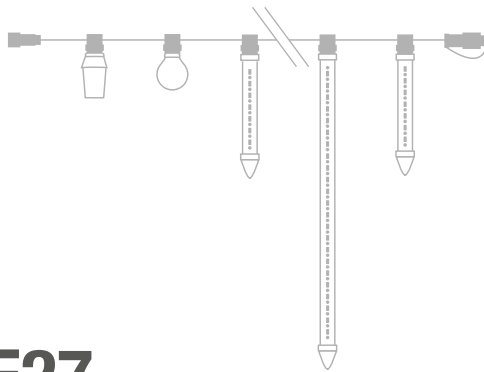

GUIRNALDA E27

IBG0505A

INTERCONECTABLE

LONGITUD: 5 m

Nº DE PORTALÁMPARAS: 5

VOLTAJE: 220-240V

POTENCIA: 1 A 50W/bombilla

ESPACIO ENTRE LÁMPARAS: 100 cm

EXTENSIBLE: 100 m x enchufe

TIPO AISLAMIENTO: goma IBNRNH2-F