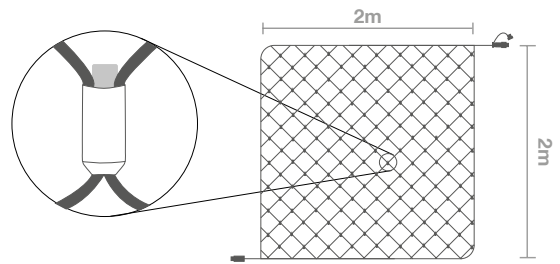

REDES DE LUZ

REDES ENVOLVENTES

COLOR:
ANCHO (H): **2M**
LONGITUD (V): **2M**
VOLTAJE ENTRADA: **220-240V AC**
VOLTAJE INTERNO: **220-240V DC**
COLOR CABLEADO: **BLANCO**
CABLEADO: **H05RN-F / H03RN-F**
PROTECCIÓN: **IP44 - EXTERIOR**

IBN2020 Máx.Con: **x5 ud** Pot: **15W** Lámp: 16x18 = **288**

REDES PLANAS

COLOR:
ANCHO (H): **3M**
TRANSFORMADOR: **24V**
COLOR CABLEADO: **TRANSPARENTE / NEGRO**
CABLEADO: **PVC**
PROTECCIÓN: **IP44 - EXTERIOR**