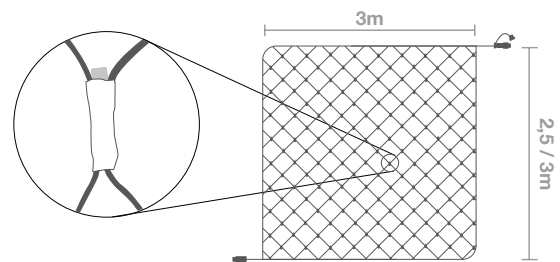

REDES PLANAS

COLOR: ☐ ☐ ☐
ANCHO (H): **3M**
TRANSFORMADOR: **24V**
COLOR CABLEADO: **TRANSPARENTE / NEGRO**
CABLEADO: **PVC**
PROTECCIÓN: **IP44 - EXTERIOR**

IBN3025 Máx.Con: **x 3 ud** Pot: **45W** Lámp: 24X24 = **576**

IBN3030 Máx.Con: **x 3 ud** Pot: **45W** Lámp: 24X24 = **576**