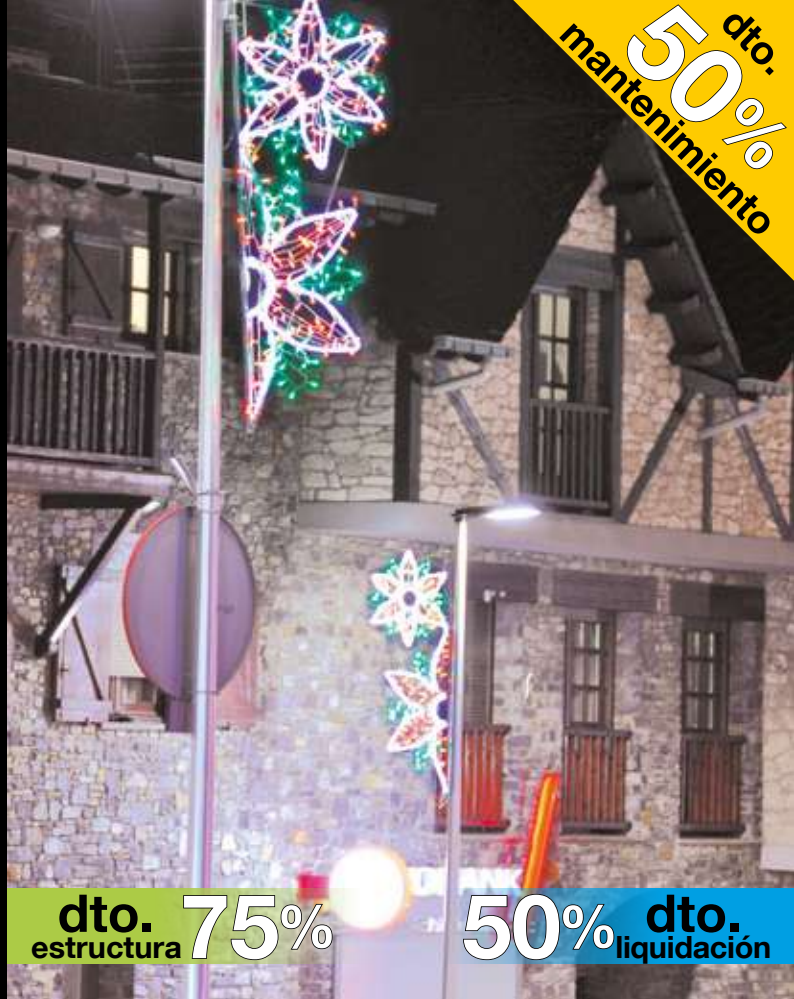

Color Interior
AMPLIABLE

Flash
AMPLIABLE

dto. estructura **75%**

50% dto. liquidación

dto. mantenimiento **50%**

MEDIA FLOR DE PASCUA

Relleno de colores no incluido (Opcional)

1m

IBM1401

1pc / 10kg / 245 x 105 x 5 cm

220v / 55W

FLOR DE PASCUA

Relleno de colores no incluido (Opcional)

0,75m

IBM1105

1pc / 9kg / 205 x 80 x 5 cm