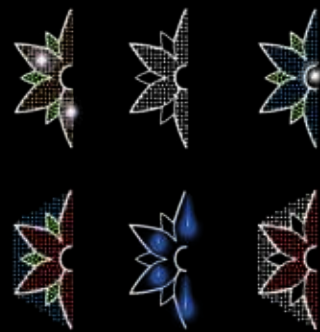

Color Interior
AMPLIABLE

Flash
AMPLIABLE

dto. estructura **75%**

50% dto. liquidación

dto. mantenimiento **50%**

MEDIA FLOR DE PASCUA

Relleno de colores no incluido (Opcional)

1m

IBM1401

1pc / 10kg / 245 x 105 x 5 cm

220v / 55W

FLOR DE PASCUA

Relleno de colores no incluido (Opcional)

0,75m

IBM1105

1pc / 9kg / 205 x 80 x 5 cm