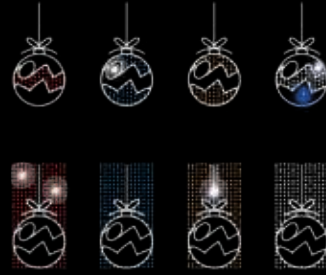

**BOLA CON FRANJA DE ROMBOS**

**IBM1736**

1pc / 10kg / 205 x 105 x 5 cm  
220v / 60W

**BOLA CON ZIG ZAG**

**IBM1710**  
1pc / 10kg / 205 x 105 x 5 cm  
220v / 60W

dto. estructura **75%**

**50%** dto. liquidación

Combinable **AMPLIABLE**

Goteo **AMPLIABLE**