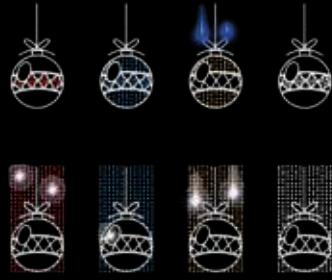

**BOLA CON FRANJA DE ROMBOS**

**IBM1736**

1pc / 10kg / 205 x 105 x 5 cm  
220v / 60W

**BOLA CON ZIG ZAG**

**IBM1710**  
1pc / 10kg / 205 x 105 x 5 cm  
220v / 60W

dto. estructura **75%**

**50%** dto. liquidación

Combinable **AMPLIABLE**

Goteo **AMPLIABLE**