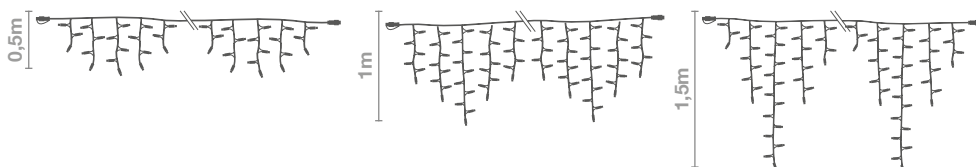

CORTINAS ESTALACTITA

GAMA PRO

COLOR:

DISTANCIA BAJANTES: 10 cm

VOLTAJE ENTRADA: 220-240V

VOLTAJE INTERNO: 220-240V

COLOR CABLEADO: BLANCO

CABLEADO: H03RN-F

PROTECCIÓN: IP65 - EXTERIOR

IB10525	Caída: 0,5m	Horiz: 2,5m	Máx.Con: x10-25m	Pot: 7W	Lámp: (3+4+5+4+3) x 5 = 95
IB105	Caída: 0,5m	Horiz: 5m	Máx.Con: x5-25m	Pot: 12W	Lámp: (3+4+5+4+3) x 10 = 190
IB11020	Caída: 1m	Horiz: 2m	Máx.Con: x10-20m	Pot: 8W	Lámp: (6+8+10+8+6) x 4 = 152
IB104	Caída: 1m	Horiz: 4m	Máx.Con: x5-20m	Pot: 15W	Lámp: (6+8+10+8+6) x 8 = 304
IB11520	Caída: 1,5m	Horiz: 2m	Máx.Con: x10-20m	Pot: 8W	Lámp: (3+8+15+8+4) x 4 = 152
IB11540	Caída: 1,5m	Horiz: 4m	Máx.Con: x5-20m	Pot: 15W	Lámp: (3+8+15+8+4) x 8 = 304

GAMA semiPRO

COLOR:

DISTANCIA BAJANTES: 10 cm

VOLTAJE ENTRADA: 220-240V

TRANSFORMADOR: 24V

COLOR CABLEADO: TRANSPARENTE / NEGRO

CABLEADO: PVC

PROTECCIÓN: IP44 - EXTERIOR

IB10525	Caída: 0,5m	Horiz: 2,5m	Máx.Con: x4-10m	Pot: 25W	Lámp: (3+4+5+4+3) x 5 = 95
IB105	Caída: 0,5m	Horiz: 5m	Máx.Con: x2-10m	Pot: 28W	Lámp: (3+4+5+4+3) x 10 = 190
IB11520	Caída: 1,5m	Horiz: 2m	Máx.Con: x4-8m	Pot: 27W	Lámp: (3+8+15+8+4) x 4 = 152