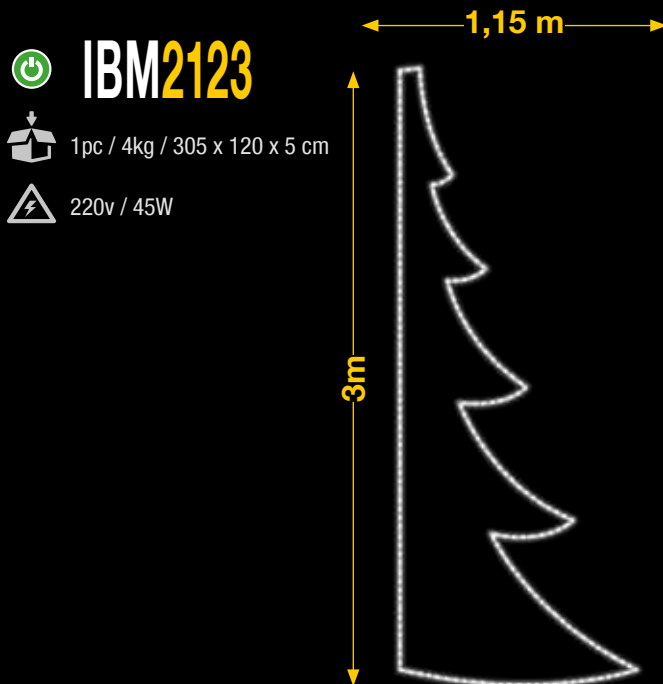

## MEDIO ABETO 3 PUNTAS

 **IBM2122**

 1pc / 6kg / 115 x 50 x 5 cm

 220v / 30W

## MEDIO ABETO GIGANTE

 **IBM2123**

 1pc / 4kg / 305 x 120 x 5 cm

 220v / 45W

## RENO

 **IBM2124**

 1pc / 4kg / 115 x 135 x 5 cm

 220v / 240W