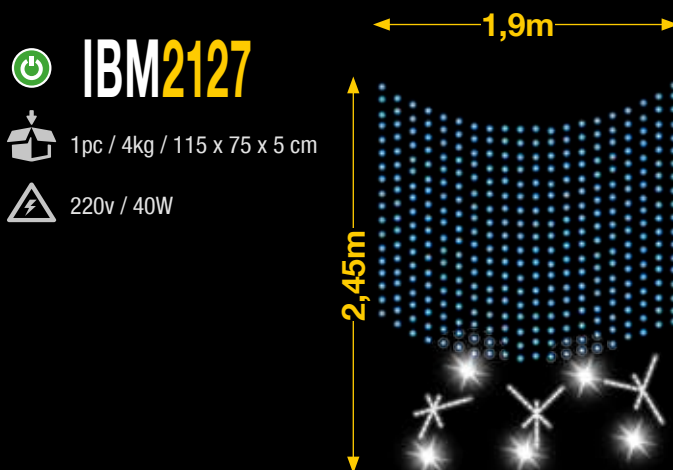

## MEDIO ABETO GIGANTE

 **IBM2123**

 1pc / 4kg / 305 x 120 x 5 cm

 220v / 45W

## RENO

 **IBM2124**

 1pc / 4kg / 115 x 135 x 5 cm

 220v / 240W

## 3 ESTRELLAS CON FLASHES Y CORTINA

 **IBM2127**

 1pc / 4kg / 115 x 75 x 5 cm

 220v / 40W