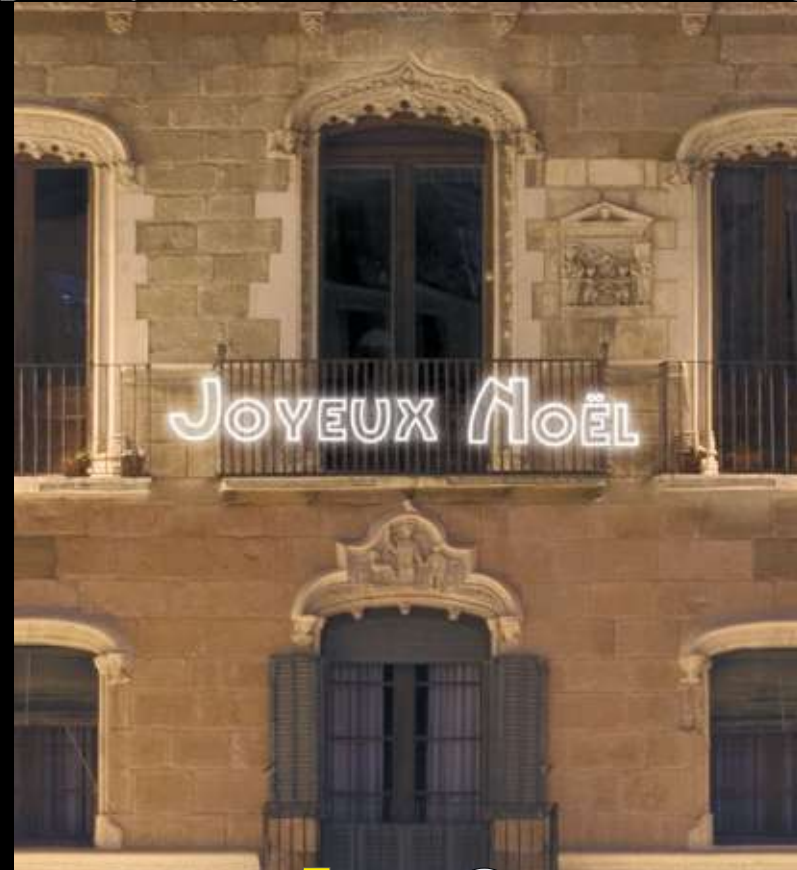

dto. estructura **75%**

50% dto. liquidación

Combinable
AMPLIABLE

Goteo
AMPLIABLE