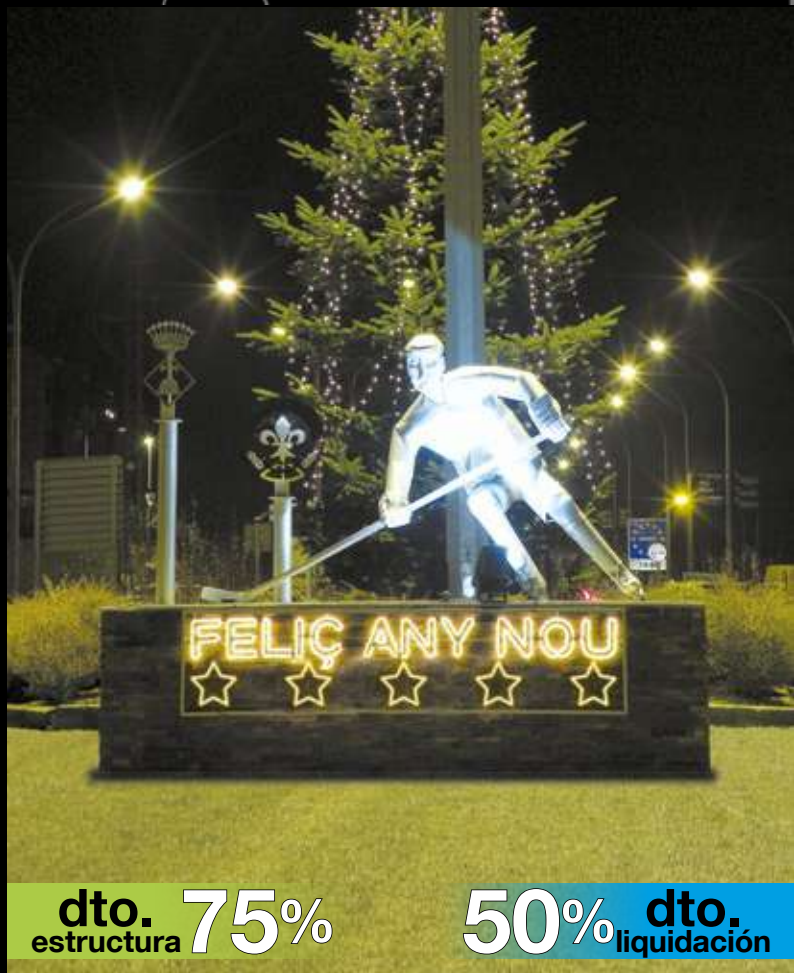

dto. estructura **75%**

50% dto. liquidación