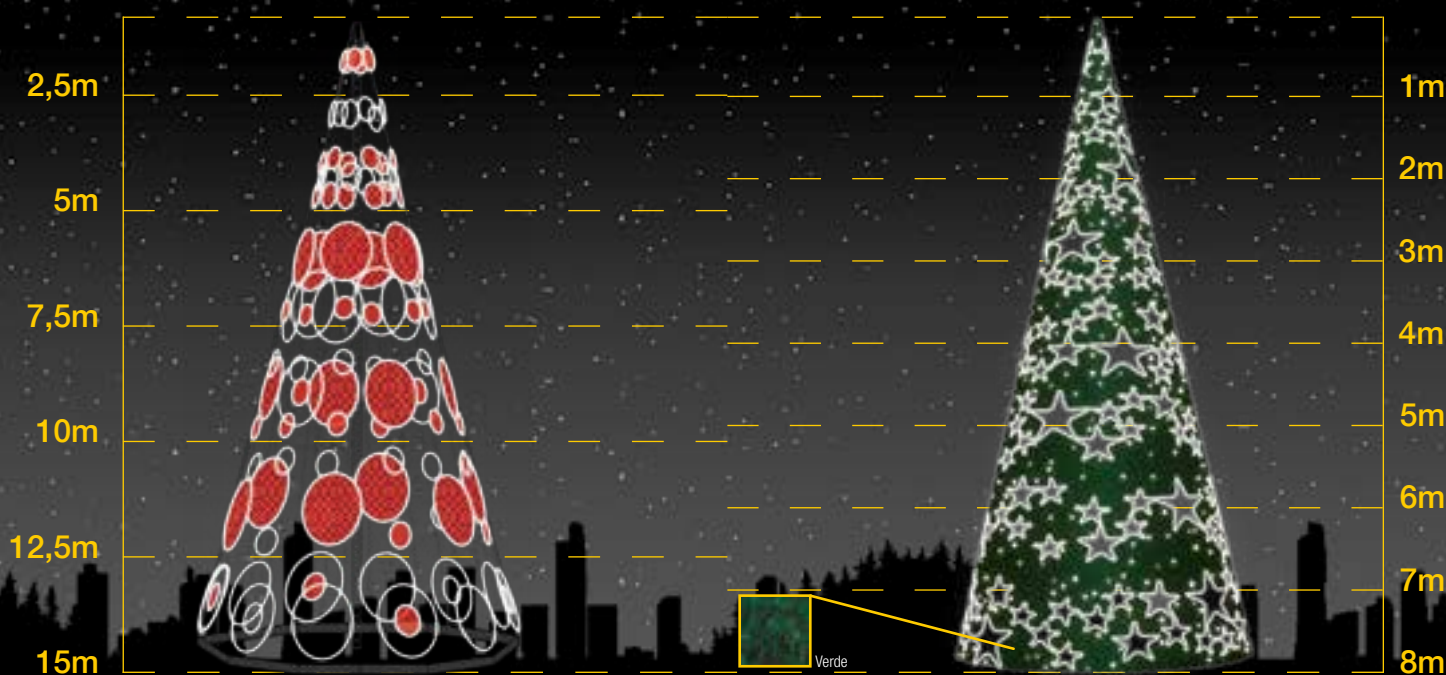

ÁRBOL CON ESTRELLAS Y TAPIZ

IBP2120

 **8m:** 10 pc / 240 kg / 2,8 x 2,8 x 8 m

 220v / 1270 W

ÁRBOL CON CINTA Y TAPIZ

IBP2121

 **8m:** 10 pc / 240 kg / 2,8 x 2,8 x 8 m

 220v / 1270 W

**ÁRBOL ROJO
CON CÍRCULOS**

IBP2124

 **7,5:** 5 pc / 1.200 kg / 1,5 x 3 x 2,5 m

 220v / 780 W

ÁRBOL CON ESTRELLAS

IBP2226

 **8m:** 10 pc / 250 kg / 2,8 x 2,8 x 8 m

 220v / 1173 W

**ÁRBOL ESPIRAL
BLANCO Y PLATEADO**

IBP2225

 **8m:** 10 pc / 220 kg / 2,8 x 2,8 x 8 m

 220v / 1270 W

**REGALO 3D
BLANCO Y CÁLIDO**

IBP2227

 7 pc / 50 kg / 3 x 3 x 4,2 m

 220v / 967 W