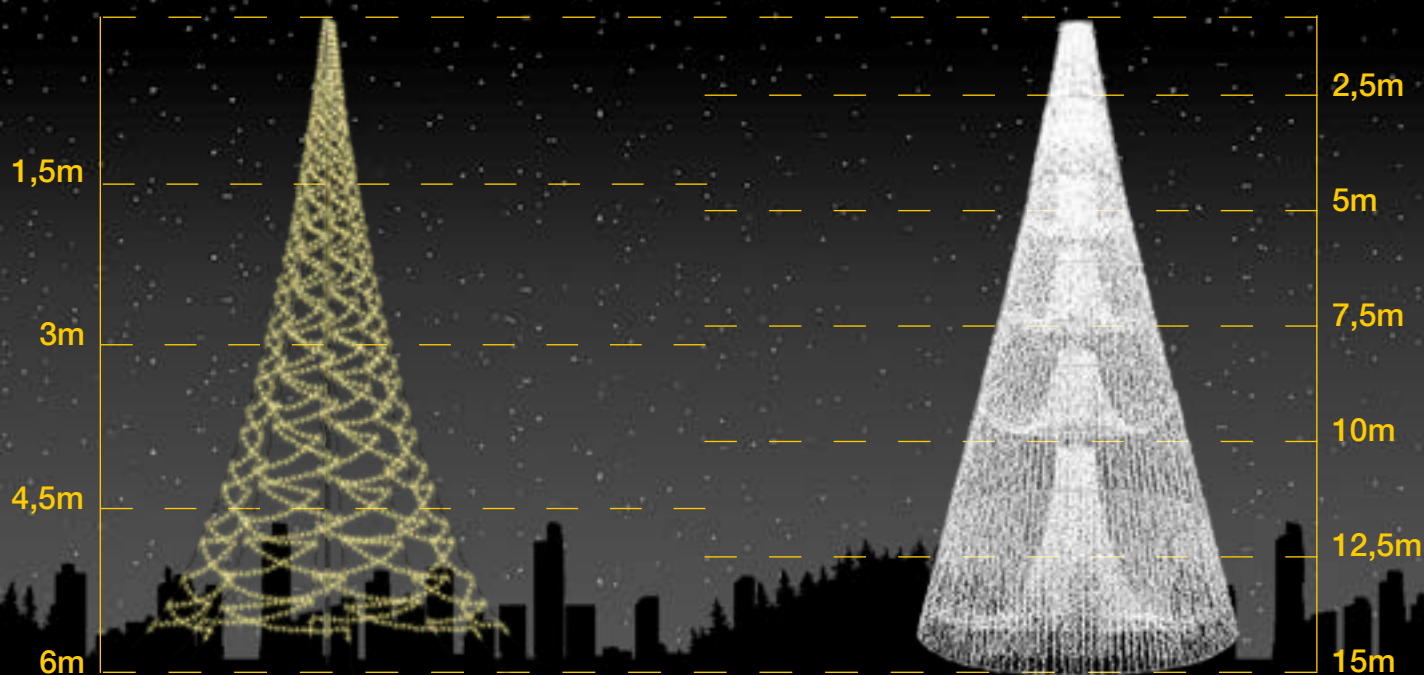

ÁRBOL BÁSICO

IBP2122

 **6m:** 2 pc / 20 kg / 25 x 25 x 40 cm

 ~220v=31v / 12 W

ÁRBOL CORTINA

IBP2123

 **7,5m:** 6 pc / 500 kg / 1,5 x 3 x 2,5 m

 220v / 600 W

ÁRBOL CON ESTRELLAS Y TAPIZ

IBP2120

 **8m:** 10 pc / 240 kg / 2,8 x 2,8 x 8 m

 220v / 1270 W

ÁRBOL CON CINTA Y TAPIZ

IBP2121

 **8m:** 10 pc / 240 kg / 2,8 x 2,8 x 8 m

 220v / 1270 W

**ÁRBOL ROJO
CON CÍRCULOS**

IBP2124

 **7,5:** 5 pc / 1.200 kg / 1,5 x 3 x 2,5 m

 220v / 780 W

ÁRBOL CON ESTRELLAS

IBP2226

 **8m:** 10 pc / 250 kg / 2,8 x 2,8 x 8 m

 220v / 1173 W

**ÁRBOL ESPIRAL
BLANCO Y PLATEADO**

IBP2225

 **8m:** 10 pc / 220 kg / 2,8 x 2,8 x 8 m

 220v / 1270 W

**REGALO 3D
BLANCO Y CÁLIDO**

IBP2227

 7 pc / 50 kg / 3 x 3 x 4,2 m

 220v / 967 W