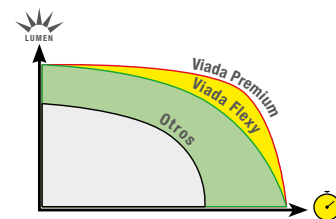

MANGUERA DE LUZ

MANGUERA FLEXY

COLOR:

LÁMPARAS POR METRO: **36 lámp/m**

DIMENSIONES: **13 mm diám. x 50 m**

CONEXIONES MÁXIMAS: **100 m**

FLUJO LUMINOSO: **3 o 5 Lm**

MARCA DE CORTE: **1 marca/m**

POTENCIA: **3.1W/m Led - 16.6W/m Micro.**

VOLTAJE ENTRADA: **220-240V AC**

VOLTAJE INTERNO: **220-240V DC (Led) - AC (Micro)**

PROTECCIÓN: **IP65 - EXTERIOR**

MANGUERA PREMIUM

COLOR:

LÁMPARA POR METRO: **36 lámp/m**

DIMENSIONES: **13 mm diám. x 50 m**

CONEXIONES MÁXIMAS: **100 m**

FLUJO LUMINOSO: **5 Lm**

MARCA DE CORTE: **1 marca/m**

POTENCIA: **3.1W/m - 2.5W/m rojo y amarillo**

VOLTAJE ENTRADA: **220-240V AC**

VOLTAJE INTERNO: **220-240V DC (Led)**

PROTECCIÓN: **IP65 - EXTERIOR**

DISPONIBLES CON
LED 3 o 5 LUMENS Y MICROBOMBILLA

LEDS HORIZONTALES
ILUMINA 360°

FLUJO: **3 o 5 Lm**

MÁS INTENSIDAD
A LO LARGO DE LA VIDA DE LOS LEDS

Vea todos los accesorios de la página 20