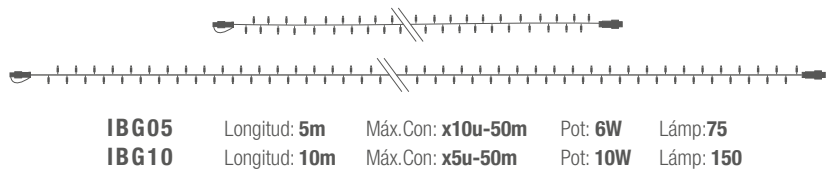

GUIRNALDAS DE LUZ

GUIRNALDAS PRO

COLOR:

DISTANCIA LÁMPARAS: **6,6 cm**

VOLTAJE ENTRADA: **220-240V AC**

VOLTAJE INTERNO: **220-240V DC**

COLOR CABLEADO: **BLANCO**

CABLEADO: **H05RN-F / H03RN-F**

PROTECCIÓN: **IP65 - EXTERIOR**

DISPONIBLES CON
INTERMITENCIA, LED Y MICROBOMBILLA
ALTA Y MUY ALTA INTENSIDAD

GUIRNALDAS SEMIPRO

COLOR:

DISTANCIA LÁMPARAS: **6,6 cm**

VOLTAJE ENTRADA: **220-240V AC**

TRANSFORMADOR: **24V DC**

COLOR CABLEADO: **TRANSPARENTE / NEGRO**

CABLEADO: **PVC**

PROTECCIÓN: **IP44 - EXTERIOR**

GUIRNALDAS TRIPLE ARCO

COLOR:

REFERENCIA: **IBB0725**

LÁMPARAS: **150**

ALTURA: **0.7M**

LONGITUD: **2.5M**

POTENCIA: **9W**

CONEXIONES MÁXIMAS: **x5-12.5m**

VOLTAJE ENTRADA: **220-240V AC**

VOLTAJE INTERNO: **220-240V DC**

COLOR CABLEADO: **BLANCO**

CABLEADO: **H03RN-F**

PROTECCIÓN: **IP65 - EXTERIOR**