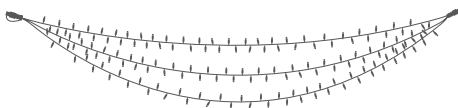

GUIRNALDAS TRIPLE ARCO

COLOR:

REFERENCIA: **IBB0725**

LÁMPARAS: **150**

ALTURA: **0.7M**

LONGITUD: **2.5M**

POTENCIA: **9W**

CONEXIONES MÁXIMAS: **x5-12.5m**

VOLTAJE ENTRADA: **220-240V AC**

VOLTAJE INTERNO: **220-240V DC**

COLOR CABLEADO: **BLANCO**

CABLEADO: **H03RN-F**

PROTECCIÓN: **IP65 - EXTERIOR**