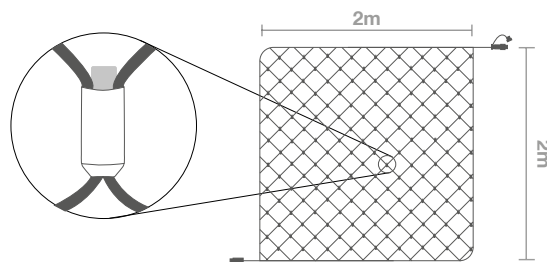

REDES DE LUZ

REDES ENVOLVENTES

COLOR:
ANCHO (H): **2M**
LONGITUD (V): **2M**
VOLTAJE ENTRADA: **220-240V AC**
VOLTAJE INTERNO: **220-240V DC**
COLOR CABLEADO: **BLANCO**
CABLEADO: **H05RN-F / H03RN-F**
PROTECCIÓN: **IP44 - EXTERIOR**

IBN2020 Máx.Con: **x5 ud** Pot: **15W** Lámp: 16x18 = **288**

REDES PLANAS

COLOR:
ANCHO (H): **3M**
TRANSFORMADOR: **24V**
COLOR CABLEADO: **TRANSPARENTE / NEGRO**
CABLEADO: **PVC**
PROTECCIÓN: **IP44 - EXTERIOR**