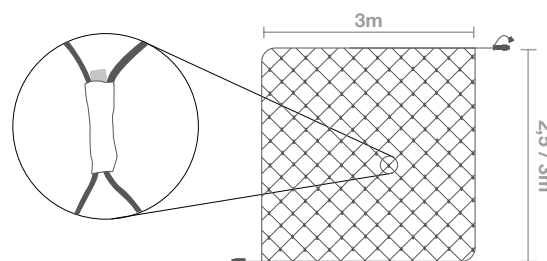

REDES PLANAS

COLOR: ☐ ☐ ☐
ANCHO (H): **3M**
TRANSFORMADOR: **24V**
COLOR CABLEADO: **TRANSPARENTE / NEGRO**
CABLEADO: **PVC**
PROTECCIÓN: **IP44 - EXTERIOR**

IBN3025 Máx.Con: **x 3 ud** Pot: **45W** Lámp: 24X24 = **576**

IBN3030 Máx.Con: **x 3 ud** Pot: **45W** Lámp: 24X24 = **576**