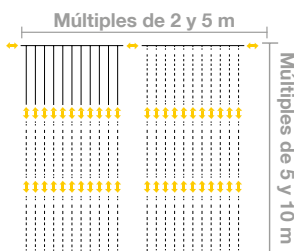

CORTINA HORIZONTAL

COLOR:	☐ ☐ ☐ ☐ ☐ ☐ ☐ ☐
ANCHO:	múltiples de 2 y 5 m
LONGITUD TOTAL:	5,10,15,20,25, ... 50 m
DISTANCIA LÁMPARAS:	6,6 cm
TOTAL LÁMPARAS:	75 x línea y tramo
DISTANCIA BAJANTES:	0,10 / 0,50 / 1m
VOLTAJE ENTRADA:	220-240V AC
VOLTAJE INTERNO:	220-240V DC
COLOR CABLEADO:	BLANCO
CABLEADO:	H05RN-F / H03RN-F
PROTECCIÓN:	IP44 / IP65 - EXTERIOR