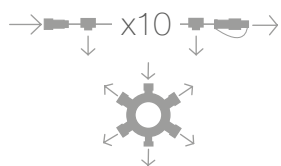

IBL02L	Caída: 0.2m	Pot: 20.4W	Lámp: 10X5 = 50
IBL06L	Caída: 0.6m	Pot: 20.4W	Lámp: 20x5 = 100
IBL10L	Caída: 1m	Pot: 20.4W	Lámp: 30x5 = 150

Vea todos los accesorios en la página 20

BIFURCADORES

IBAC0510
ÍTEMS CONECTABLES: **1 ENTRADA + 10 SALIDAS**
LONGITUD: **5M**