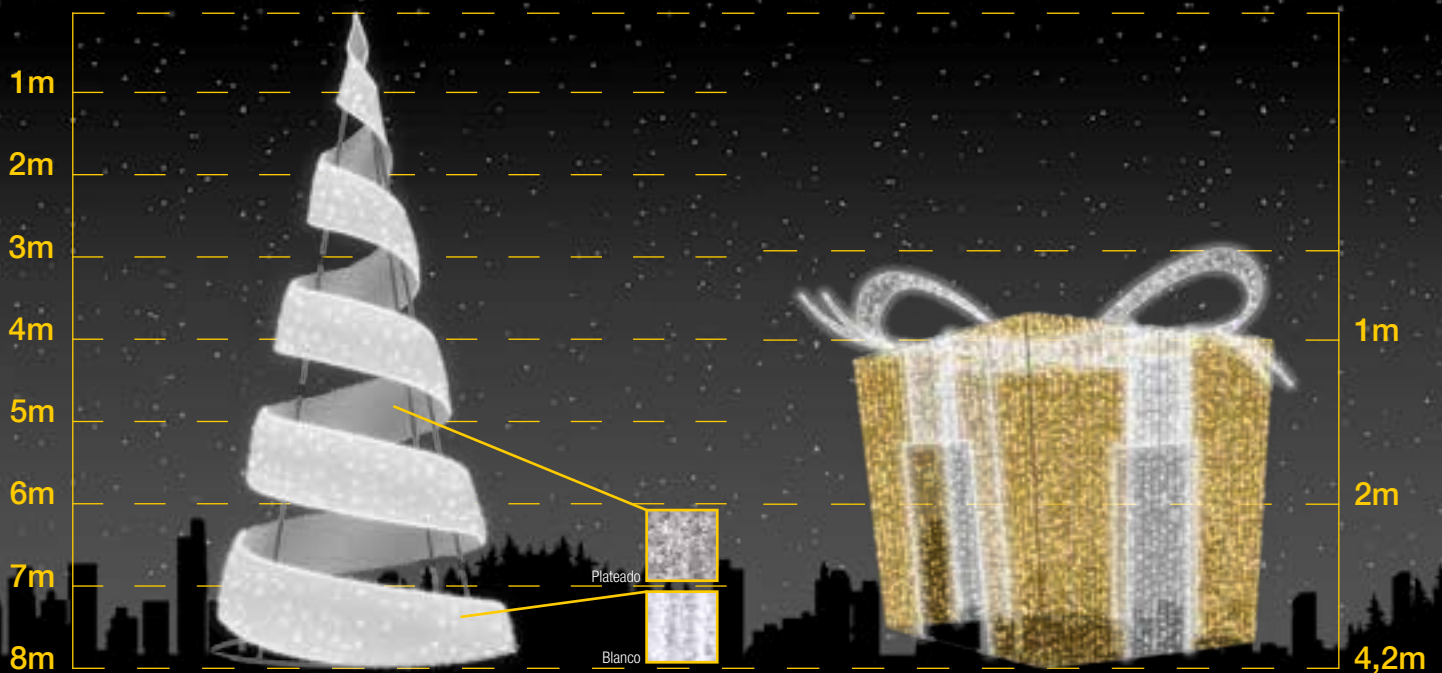

**REGALO 3D
BLANCO Y CÁLIDO**

IBP2227

7 pc / 50 kg / 3 x 3 x 4,2 m

220v / 967 W