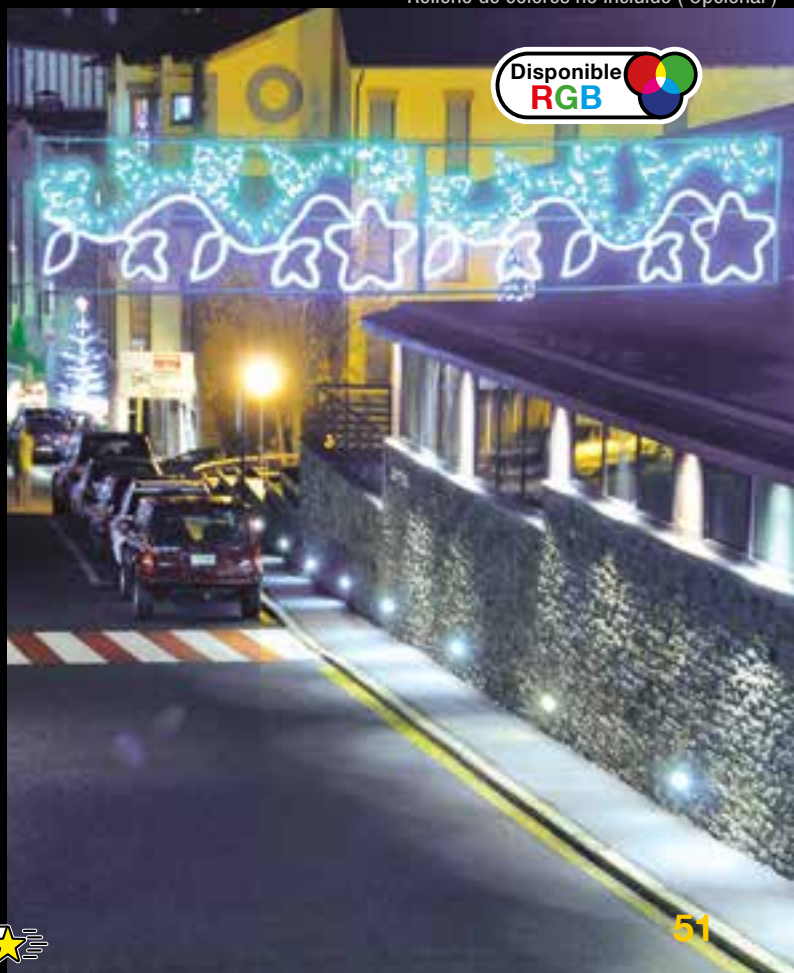

0,5m

2m

1,5m
0,75m

COLORES
viada

Relleno de colores no incluido (Opcional)

+ colores en la web

Disponible
RGB

+ combinaciones
en la web