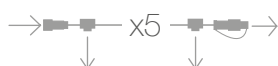

IBAC05

ÍTEMS CONECTABLES: **1 ENTRADA + 5 SALIDAS**
LONGITUD: **5 m**