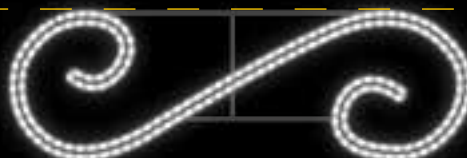

1,55m

1,15m
0,5m