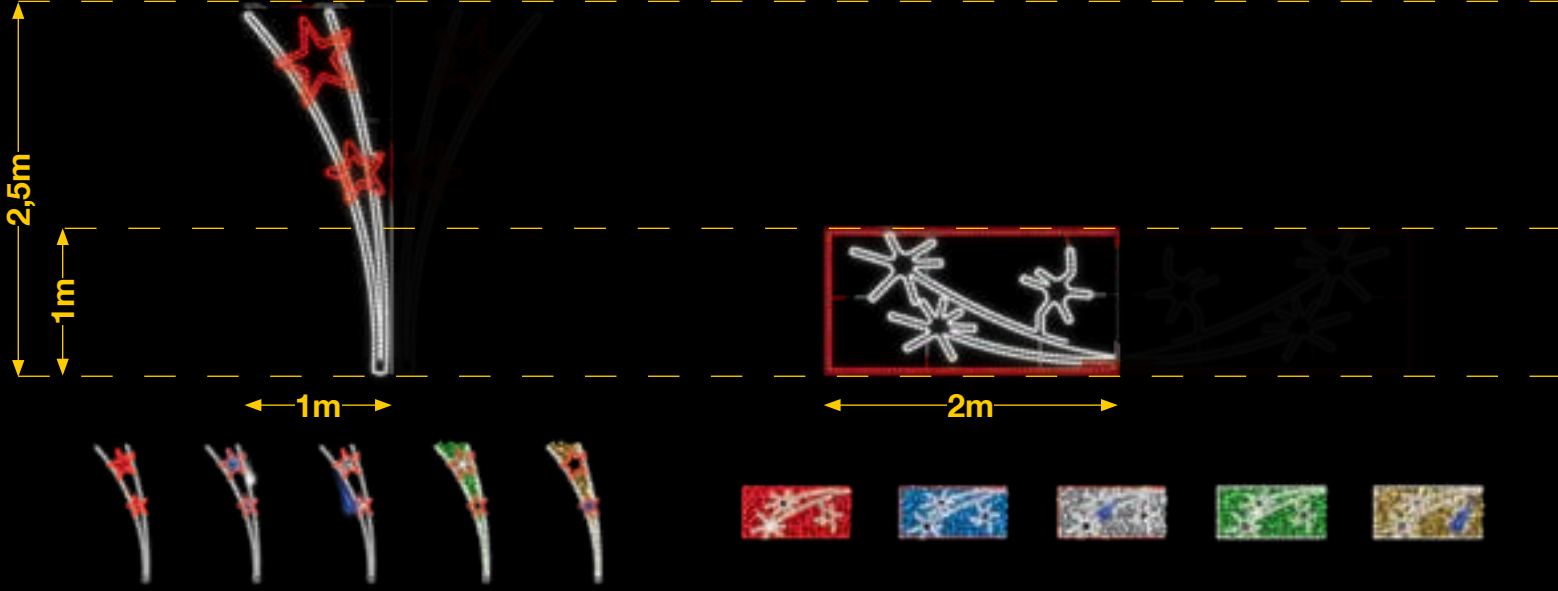

GÉMINIS

FF0601

1pc / 10kg / 255 x 105 x 5 cm
220v / 120W

BIG BANG (MEDIA PIEZA)

FF043A

1pc / 13kg / 205 x 105 x 5 cm
220v / 195W