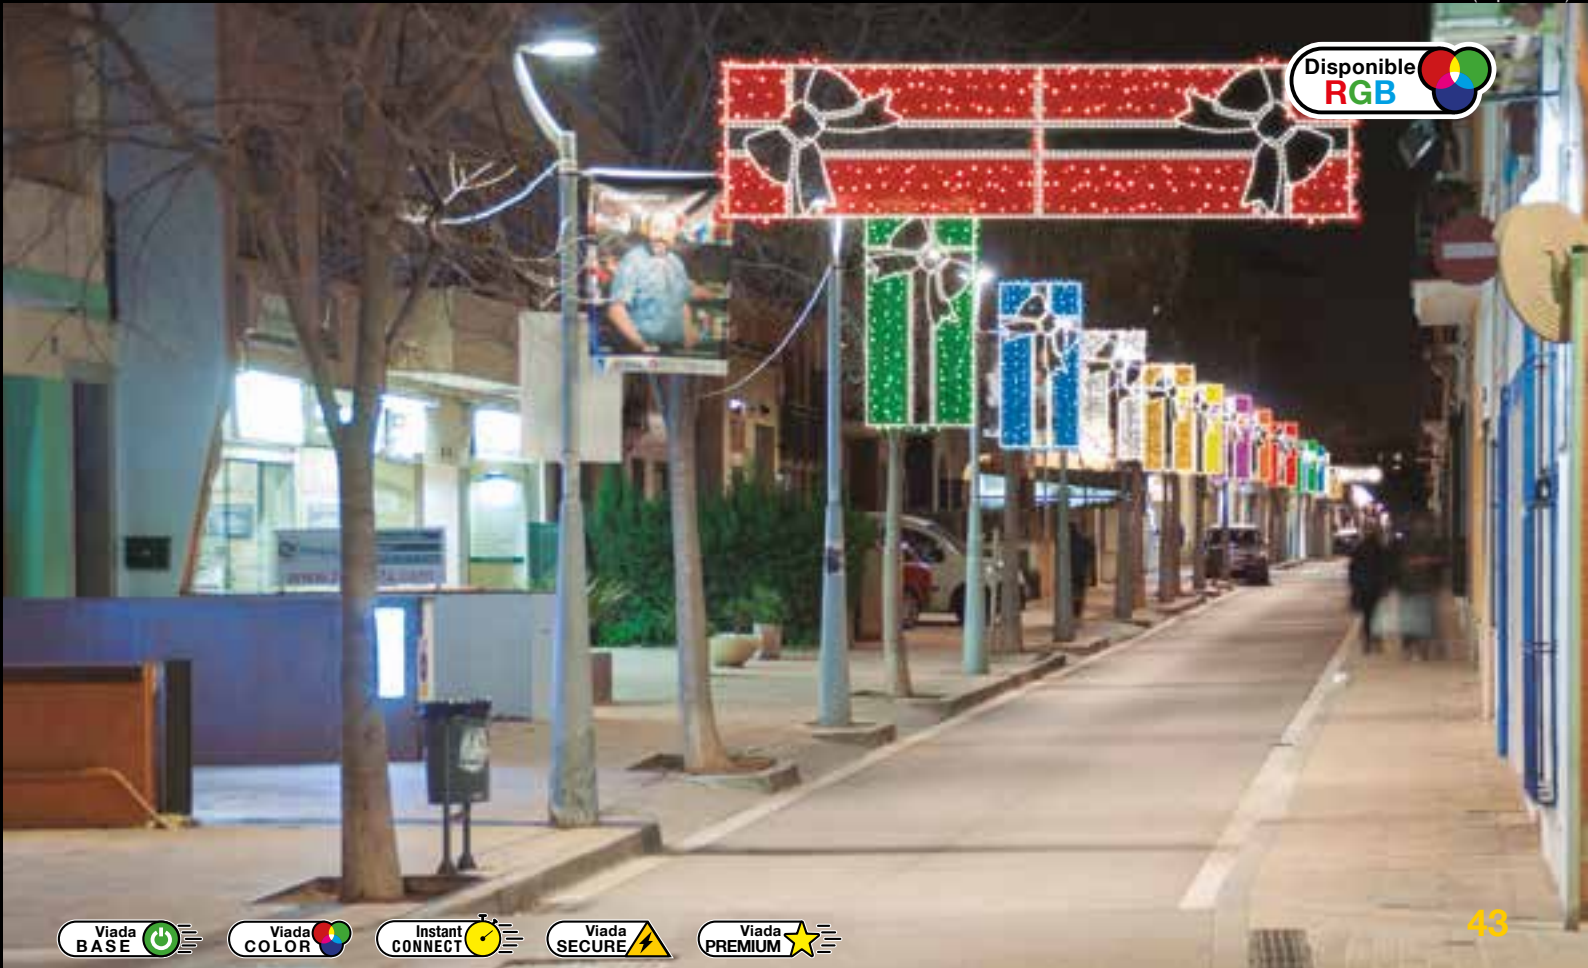

Relleno de colores no incluido (Opcional)

+ colores en la web