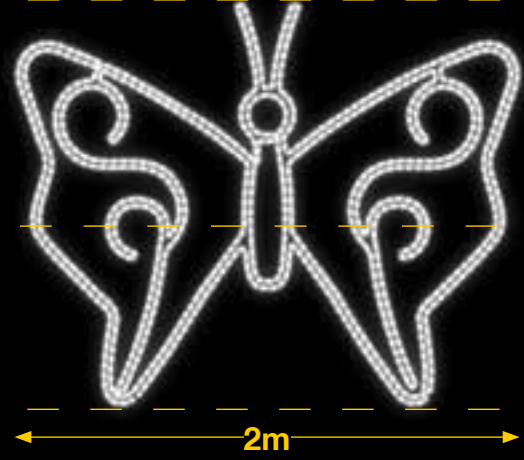

MARIPOSA

IBM1750

1pc / 16kg / 165 x 205 x 5 cm

220v / 120W

Relleno de colores no incluido (Opcional)