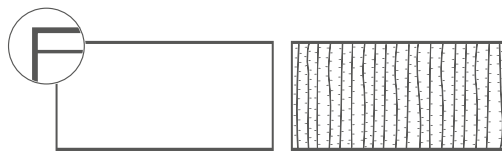

MARCOS FLEXIBLES

RECTANGULARES

VOLTAJE: 220-240V

PROTECCIÓN: IP44/IP65

IBM1006

TAMAÑO: 2 x 0.75 m

IBM1741

TAMAÑO: 2 x 1 m

IBM1742

TAMAÑO: 2 x 1.5 m