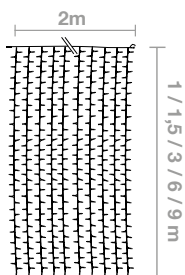

CABLES RED

IBAWIREL
CABLE RED RECTIFICADOR LED: **3A**

EXTENSORES

IBAEXT25
EXTENSOR LONGITUD: **2.5M**

IDEAS CON ESTALACTITAS

ESPACIOS PÚBLICOS

ARQUITECTURA

CALLES Y PLAZAS

DISPONIBLES CON INTERMITENCIA, LED Y MICROBOMBILLA ALTA Y MUY ALTA INTENSIDAD

IBC1020	Caída = 1m	Máx.Con: x5u-10m	Pot: 15W	Lámp: 19x10 = 190
IBC1520	Caída = 1,5m	Máx.Con: x5u-10m	Pot: 50W	Lámp: 19x21 = 399
IBC3020	Caída = 3m	Máx.Con: x4u-8m	Pot: 72W	Lámp: 19x42 = 798
IBC6020	Caída = 6m	Máx.Con: x3u-6m	Pot: 72W	Lámp: 19x70 = 1330
IBC9020	Caída = 9m	Máx.Con: x2u-4m	Pot: 83W	Lámp: 19x90 = 1710

IBC1010	Caída = 1m	Máx.Con: x4-4m	Pot: 26W	Lámp: 10x10 = 100
IBC1510	Caída = 1,5m	Máx.Con: x4-4m	Pot: 28W	Lámp: 10x20 = 200
IBC3010	Caída = 3m	Máx.Con: x2-2m	Pot: 30W	Lámp: 10x40 = 400
IBC6010	Caída = 6m	Máx.Con: x1-1m	Pot: 30W	Lámp: 10x70 = 700
IBC9010	Caída = 9m	Máx.Con: x1-1m	Pot: 32W	Lámp: 10x90 = 900