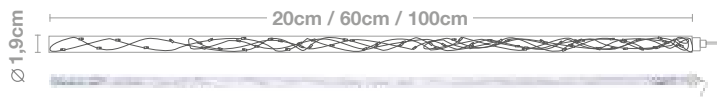

IBL02L	Caída: 0.2m	Pot: 20.4W	Lámp: 10X5 = 50
IBL06L	Caída: 0.6m	Pot: 20.4W	Lámp: 20x5 = 100
IBL10L	Caída: 1m	Pot: 20.4W	Lámp: 30x5 = 150

Vea todos los accesorios en la página 20

BIFURCADORES

IBAC0510
ÍTEMS CONECTABLES: **1 ENTRADA + 10 SALIDAS**
LONGITUD: **5M**