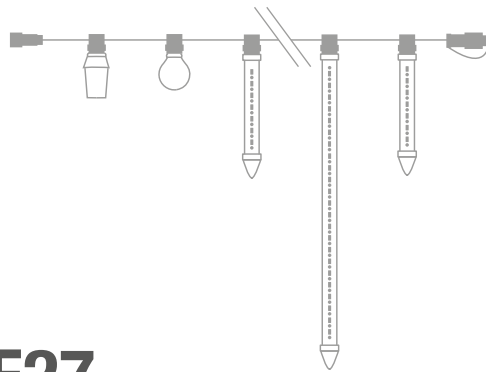

BOMBILLAS E27

ESFÉRICAS

DIÁMETRO: 40 mm

ALTURA TOTAL: 65 mm

VOLTAJE: 220-240V

POTENCIA: 4W

PROTECCIÓN: IP44 - EXTERIOR

IBE27WWL