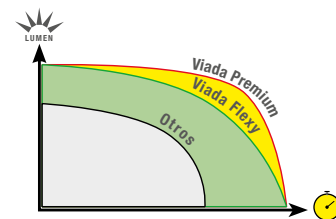

MANGUERA PREMIUM

COLOR:	<input type="checkbox"/> <input type="checkbox"/> <input type="checkbox"/> <input type="checkbox"/> <input type="checkbox"/> <input type="checkbox"/>
LÁMPARA POR METRO:	36 lámp/m
DIMENSIONES:	13 mm diám. x 50 m
CONEXIONES MÁXIMAS:	100 m
FLUJO LUMINOSO:	5 Lm
MARCA DE CORTE:	1 marca/m
POTENCIA:	3.1W/m - 2.5W/m rojo y amarillo
VOLTAJE ENTRADA:	220-240V AC
VOLTAJE INTERNO:	220-240V DC (Led)
PROTECCIÓN:	IP65 - EXTERIOR

DISPONIBLES CON
LED 3 o 5 LUMENS Y MICROBOMBILLA

LEDS HORIZONTALES
ILUMINA 360°

FLUJO: **3 o 5 Lm**

MÁS INTENSIDAD
A LO LARGO DE LA VIDA DE LOS LEDS

Vea todos los accesorios de la página 20

PROGRAMADORES

IBPROG16