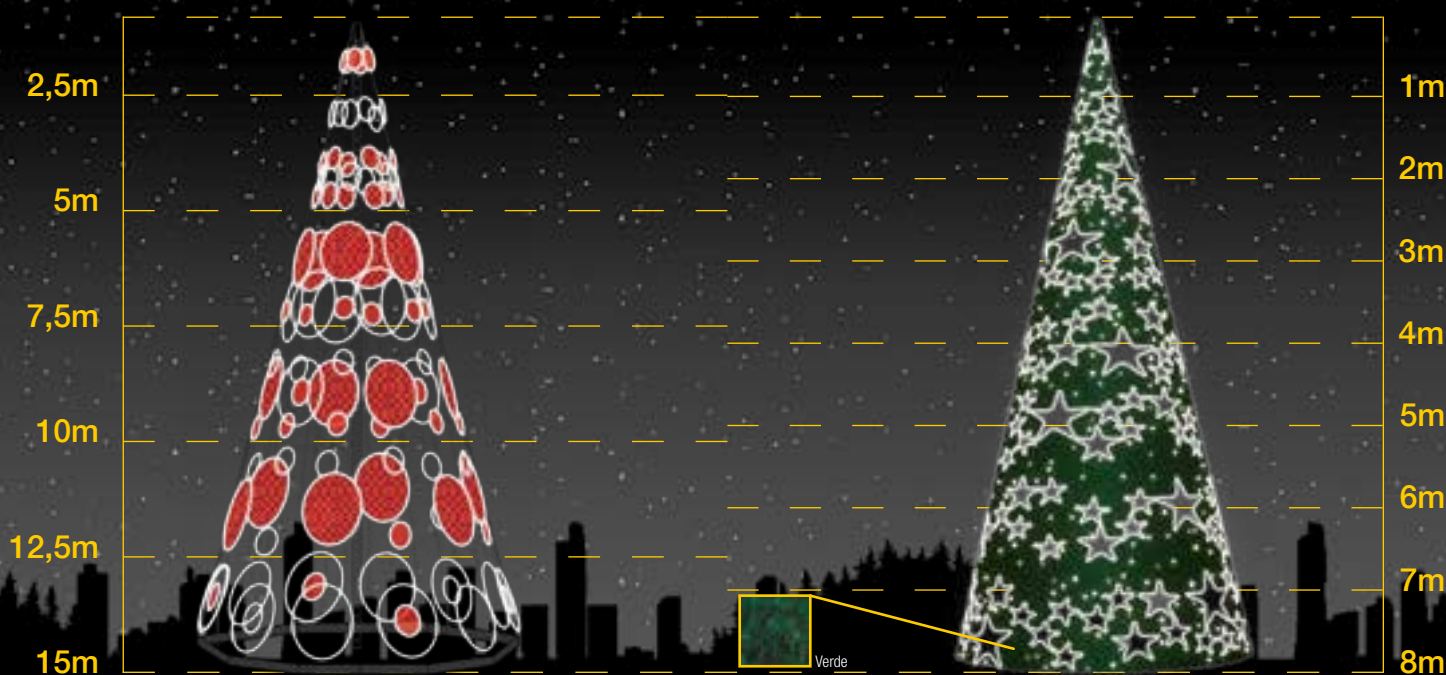

 **7,5:** 5 pc / 1.200 kg / 1,5 x 3 x 2,5 m

 220v / 780 W

ÁRBOL CON ESTRELLAS

IBP2226

 **8m:** 10 pc / 250 kg / 2,8 x 2,8 x 8 m

 220v / 1173 W

**ÁRBOL ESPIRAL
BLANCO Y PLATEADO**

IBP2225