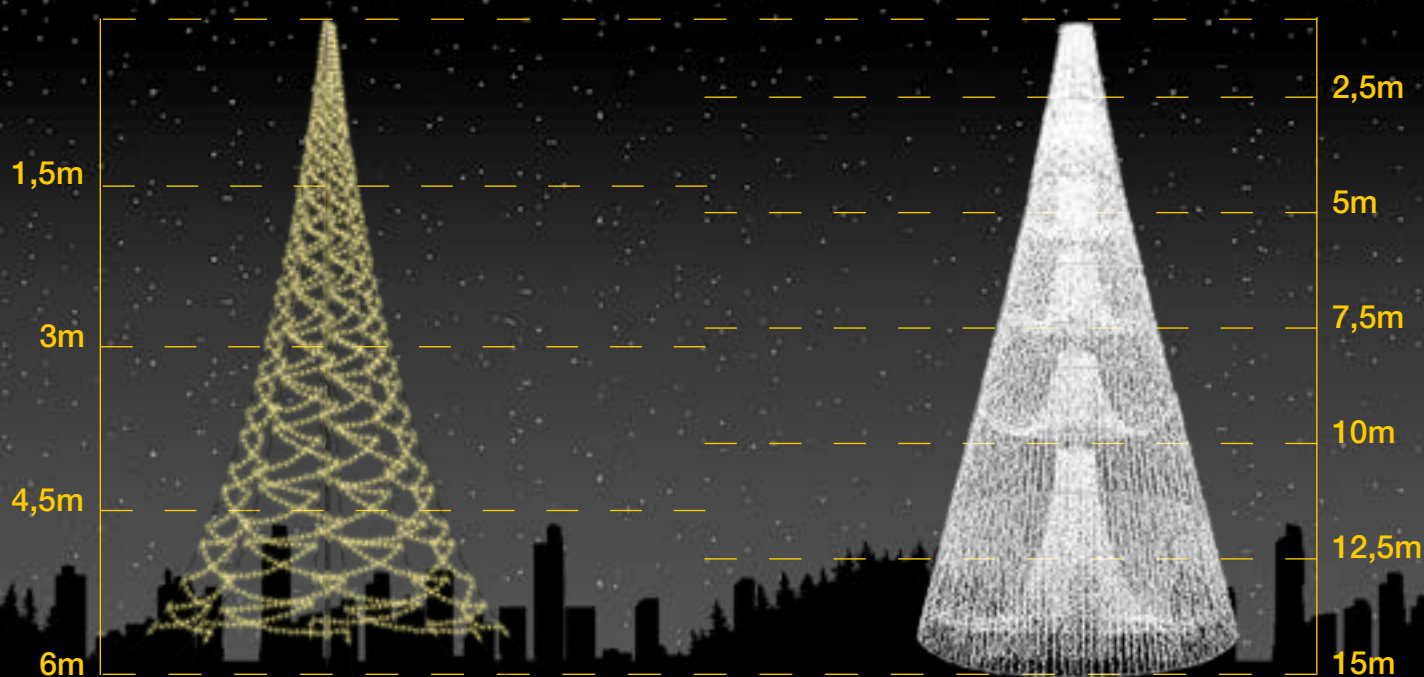

 **6m:** 2 pc / 20 kg / 25 x 25 x 40 cm

 ~220v=31v / 12 W

ÁRBOL CORTINA

IBP2123

 **7,5m:** 6 pc / 500 kg / 1,5 x 3 x 2,5 m

 220v / 600 W

ÁRBOL CON ESTRELLAS Y TAPIZ

IBP2120