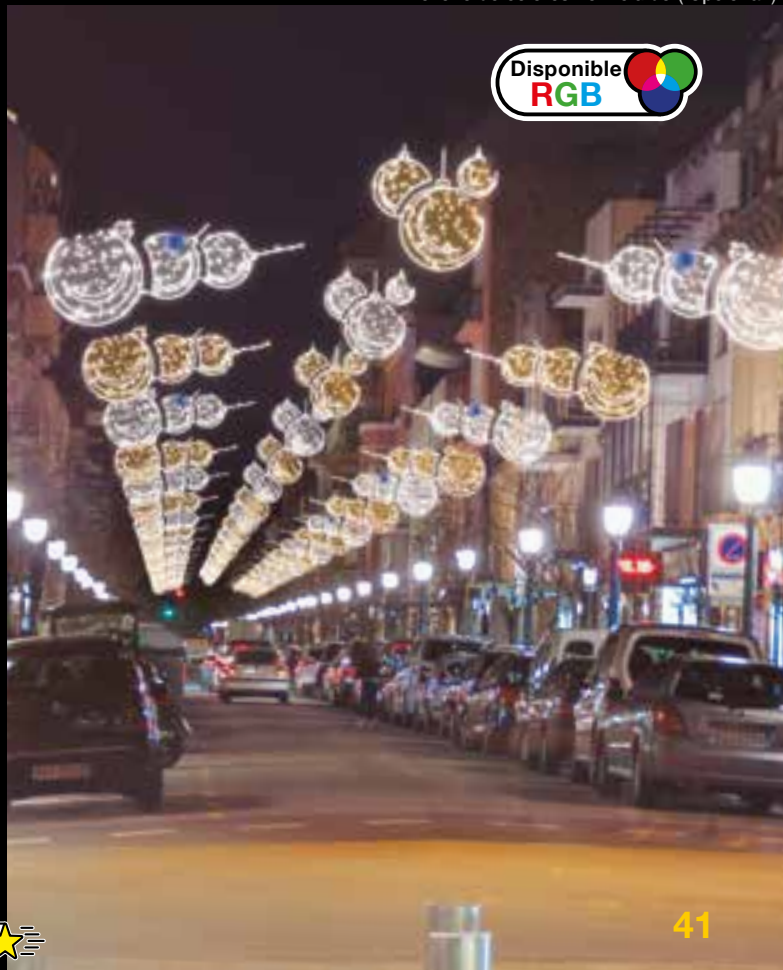

1m

1,2m

1m

1m

COLORES
viada

Relleno de colores no incluido (Opcional)

colores en la web +

Disponible
RGB