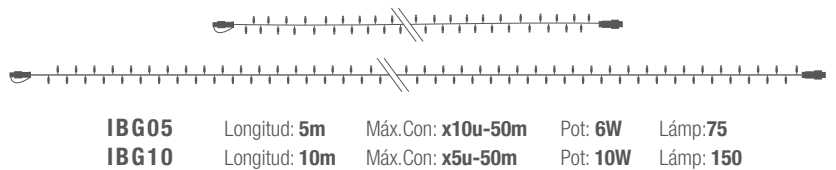

GUIRNALDAS SEMIPRO

COLOR:

DISTANCIA LÁMPARAS: **6,6 cm**

VOLTAJE ENTRADA: **220-240V AC**

TRANSFORMADOR: **24V DC**

COLOR CABLEADO: **TRANSPARENTE / NEGRO**

CABLEADO: **PVC**

PROTECCIÓN: **IP44 - EXTERIOR**