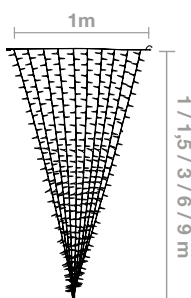

DISPONIBLES CON INTERMITENCIA, LED Y MICROBOMBILLA ALTA Y MUY ALTA INTENSIDAD

IBC1020	Caída = 1m	Máx.Con: x5u-10m	Pot: 15W	Lámp: 19x10 = 190
IBC1520	Caída = 1,5m	Máx.Con: x5u-10m	Pot: 50W	Lámp: 19x21 = 399
IBC3020	Caída = 3m	Máx.Con: x4u-8m	Pot: 72W	Lámp: 19x42 = 798
IBC6020	Caída = 6m	Máx.Con: x3u-6m	Pot: 72W	Lámp: 19x70 = 1330
IBC9020	Caída = 9m	Máx.Con: x2u-4m	Pot: 83W	Lámp: 19x90 = 1710

IBC1010	Caída = 1m	Máx.Con: x4-4m	Pot: 26W	Lámp: 10x10 = 100
IBC1510	Caída = 1,5m	Máx.Con: x4-4m	Pot: 28W	Lámp: 10x20 = 200
IBC3010	Caída = 3m	Máx.Con: x2-2m	Pot: 30W	Lámp: 10x40 = 400
IBC6010	Caída = 6m	Máx.Con: x1-1m	Pot: 30W	Lámp: 10x70 = 700
IBC9010	Caída = 9m	Máx.Con: x1-1m	Pot: 32W	Lámp: 10x90 = 900