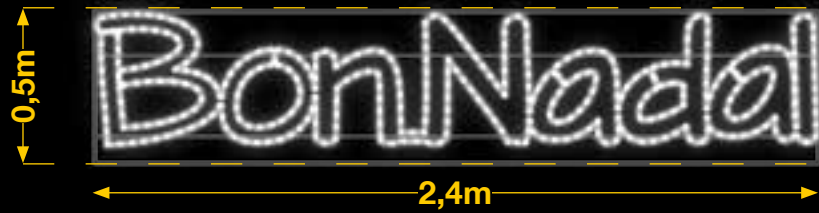

BONES FESTES

IBM1725

1pc / 6kg / 55 x 245 x 5 cm

220v / 60W

BON NADAL

IBM1915

1pc / 6kg / 55 x 245 x 5 cm

220v / 60W

Disponible
RGB