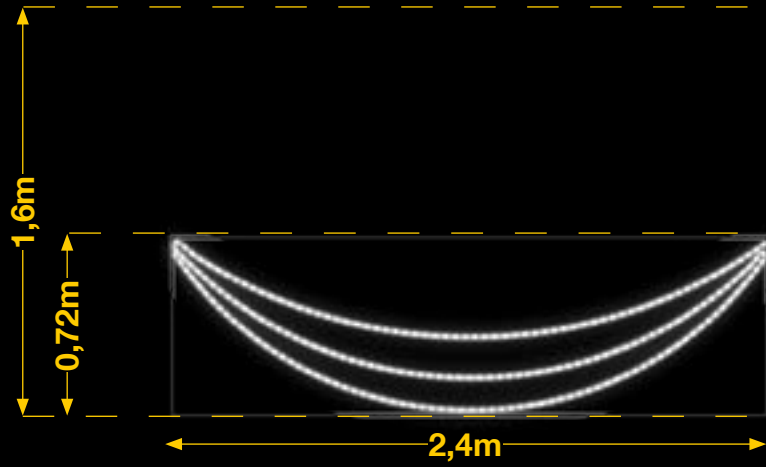

ARCO

IBM1749

1pc / 7kg / 75 x 245 x 5 cm

220v / 30W