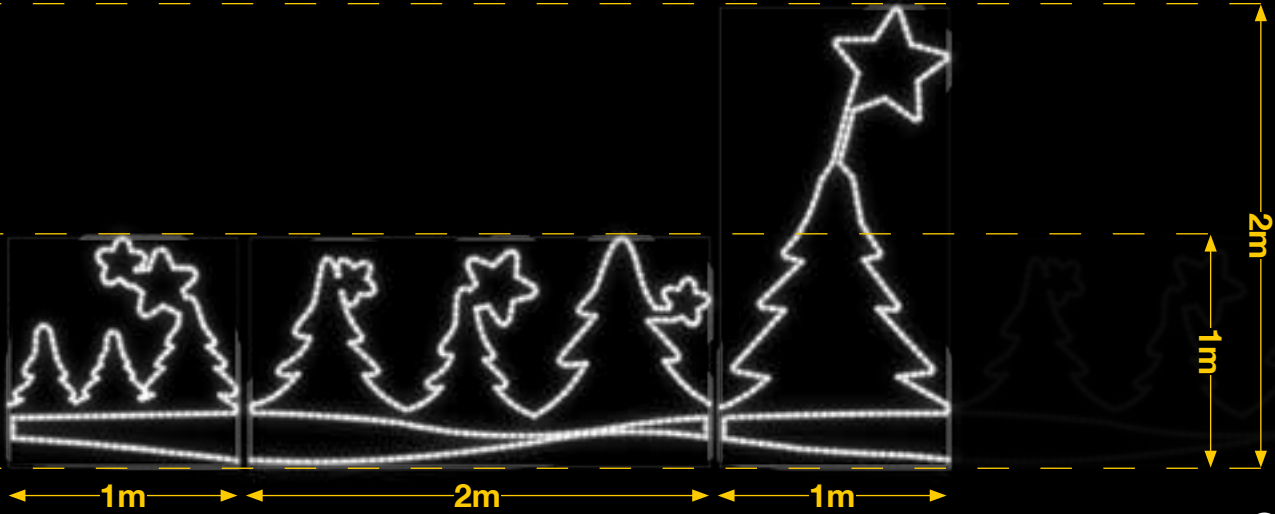

BOSQUE PEQUEÑO

BOSQUE MEDIANO

BOSQUE GRANDE

IBM1911

1pc / 5kg / 105 x 105 x 5 cm
220v / 30W

IBM1912

1pc / 11kg / 105 x 205 x 5 cm
220v / 55W

IBM1913

1pc / 10kg / 205 x 105 x 5 cm
220v / 35W

COLORES viada