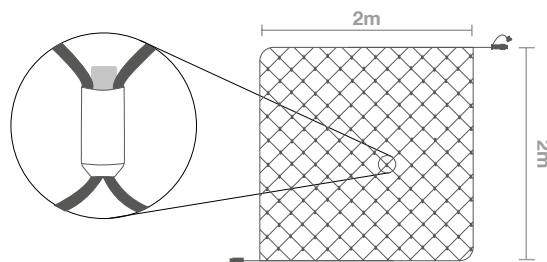

REDES DE LUZ

REDES ENVOLVENTES

COLOR: ☐ ☐ ☐
ANCHO (H): **2M**
LONGITUD (V): **2M**
VOLTAJE ENTRADA: **220-240V AC**
VOLTAJE INTERNO: **220-240V DC**
COLOR CABLEADO: **BLANCO**
CABLEADO: **H05RN-F / H03RN-F**
PROTECCIÓN: **IP44 - EXTERIOR**

IBN2020 Máx.Con: **x5 ud** Pot: **15W** Lámp: 16x18 = **288**