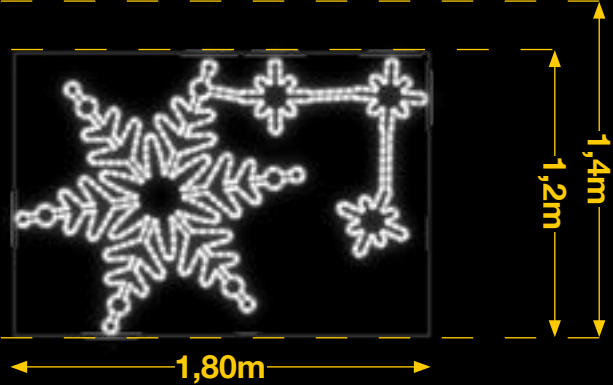

COMBINACIONES
viada

Relleno de colores no incluido (Opcional)

COPOS DE NOCHE

AVM0802

1pc / 15kg / 145 x 305 x 5 cm
220v / 585W

4 COPOS DE NIEVE

IBM1404

1pc / 12kg / 125 x 185 x 5 cm
220v / 90W