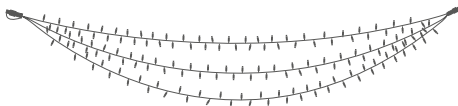

GUIRNALDAS TRIPLE ARCO

COLOR:

REFERENCIA: **IBB0725**

LÁMPARAS: **150**

ALTURA: **0.7M**

LONGITUD: **2.5M**

POTENCIA: **9W**

CONEXIONES MÁXIMAS: **x5-12.5m**

VOLTAJE ENTRADA: **220-240V AC**

VOLTAJE INTERNO: **220-240V DC**

COLOR CABLEADO: **BLANCO**

CABLEADO: **H03RN-F**

PROTECCIÓN: **IP65 - EXTERIOR**