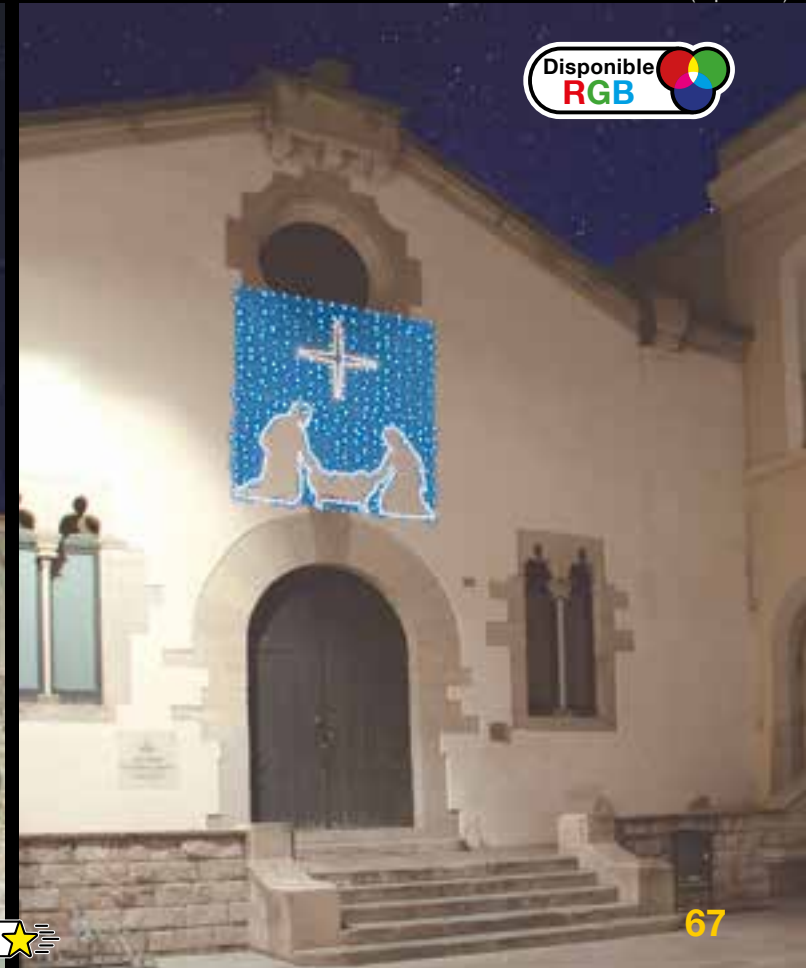

Disponible
RGB

Viada BASE

Viada COLOR

Instant CONNECT

Viada SECURE

Viada PREMIUM