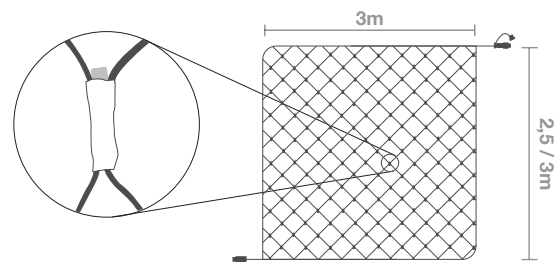

REDES PLANAS

COLOR: ☐ ☐ ☐
ANCHO (H): **3M**
TRANSFORMADOR: **24V**
COLOR CABLEADO: **TRANSPARENTE / NEGRO**
CABLEADO: **PVC**
PROTECCIÓN: **IP44 - EXTERIOR**

IBN3025 Máx.Con: **x 3 ud** Pot: **45W** Lámp: 24X24 = **576**

IBN3030 Máx.Con: **x 3 ud** Pot: **45W** Lámp: 24X24 = **576**