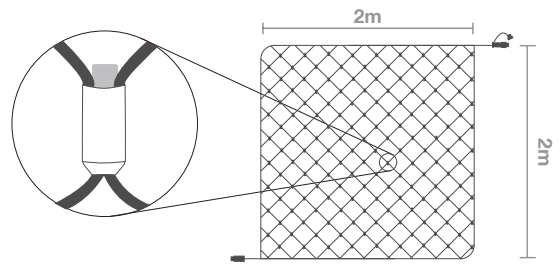

REDES DE LUZ

REDES ENVOLVENTES

COLOR:
ANCHO (H): **2M**
LONGITUD (V): **2M**
VOLTAJE ENTRADA: **220-240V AC**
VOLTAJE INTERNO: **220-240V DC**
COLOR CABLEADO: **BLANCO**
CABLEADO: **H05RN-F / H03RN-F**
PROTECCIÓN: **IP44 - EXTERIOR**

IBN2020 Máx.Con: **x5 ud** Pot: **15W** Lámp: 16x18 = **288**

REDES PLANAS

COLOR:
ANCHO (H): **3M**
TRANSFORMADOR: **24V**
COLOR CABLEADO: **TRANSPARENTE / NEGRO**
CABLEADO: **PVC**
PROTECCIÓN: **IP44 - EXTERIOR**