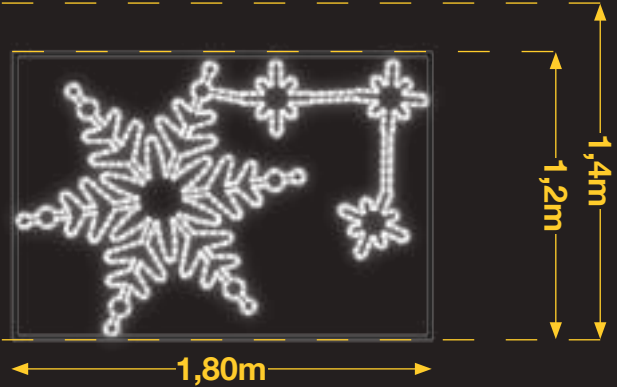

COPOS DE NOCHE

AVM0802

1pc / 15kg / 145 x 305 x 5 cm
220v / 585W

4 COPOS DE NIEVE

IBM1404

1pc / 12kg / 125 x 185 x 5 cm
220v / 90W

COLORES
viada 

Tira LED y relleno de colores no incluido (Opcional)

Disponible
RGB

Disponible
TIRA LED