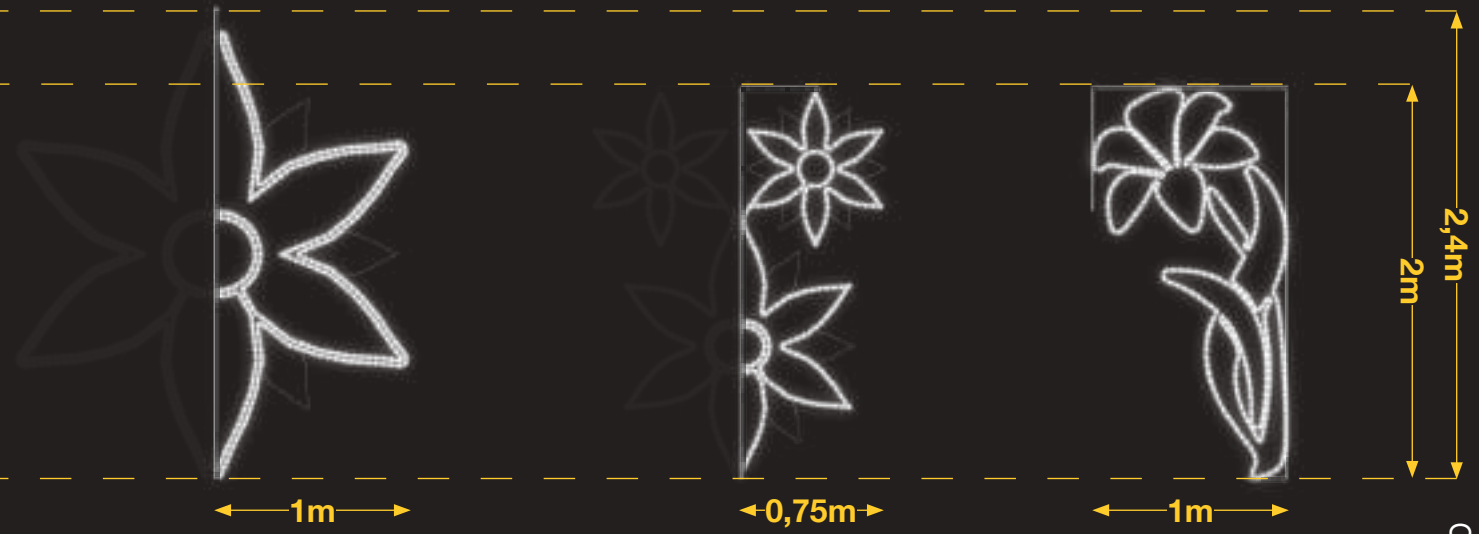

MEDIA FLOR DE PASCUA

IBM1401

1pc / 10kg / 245 x 105 x 5 cm
220v / 55W

FLOR DE PASCUA

IBM1105

1pc / 9kg / 205 x 80 x 5 cm
220v / 40W

PLANTA CON FLOR

IBM1731

1pc / 10kg / 205 x 105 x 5 cm
220v / 65W

COLORES viada 

+ colores en la web

Tira LED y relleno de colores no incluido (Opcional)

Disponible **RGB** 

Disponible **TIRA LED** 