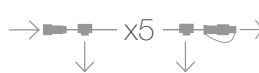

BIFURCADORES