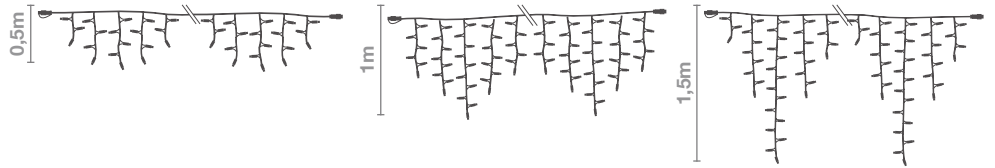

CORTINAS ESTALACTITA

GAMA PRO

COLOR:

DISTANCIA BAJANTES: **10 cm**

VOLTAJE ENTRADA: **220-240V**

VOLTAJE INTERNO: **220-240V**

COLOR CABLEADO: **BLANCO**

CABLEADO: **H03RN-F**

PROTECCIÓN: **IP65 - EXTERIOR**

IB10525	Caída: 0,5m	Horiz: 2,5m	Máx.Con: x10-25m	Pot: 7W	Lámp: (3+4+5+4+3) x 5 = 95
IB105	Caída: 0,5m	Horiz: 5m	Máx.Con: x5-25m	Pot: 12W	Lámp: (3+4+5+4+3) x 10 = 190
IB11020	Caída: 1m	Horiz: 2m	Máx.Con: x10-20m	Pot: 8W	Lámp: (6+8+10+8+6) x 4 = 152
IB104	Caída: 1m	Horiz: 4m	Máx.Con: x5-20m	Pot: 15W	Lámp: (6+8+10+8+8) x 6 = 304
IB11520	Caída: 1,5m	Horiz: 2m	Máx.Con: x10-20m	Pot: 8W	Lámp: (3+8+15+8+4) x 4 = 152
IB11540	Caída: 1,5m	Horiz: 4m	Máx.Con: x5-20m	Pot: 15W	Lámp: (3+8+15+8+4) x 8 = 304

GAMA SemiPRO

COLOR:

DISTANCIA BAJANTES: **10 cm**

VOLTAJE ENTRADA: **220-240V**

TRANSFORMADOR: **24V**

COLOR CABLEADO: **TRANSPARENTE / NEGRO**

CABLEADO: **PVC**

PROTECCIÓN: **IP44 - EXTERIOR**

IB10525	Caída: 0,5m	Horiz: 2,5m	Máx.Con: x8-20m	Pot: 25W	Lámp: (4+5+4+3+3) x 5 = 95
IB105	Caída: 0,5m	Horiz: 5m	Máx.Con: x4-20m	Pot: 28W	Lámp: (3+4+5+4+3) x 10 = 190
IB11520	Caída: 1,5m	Horiz: 2m	Máx.Con: x4-8m	Pot: 27W	Lámp: (9+16+4+6+3) x 4 = 152