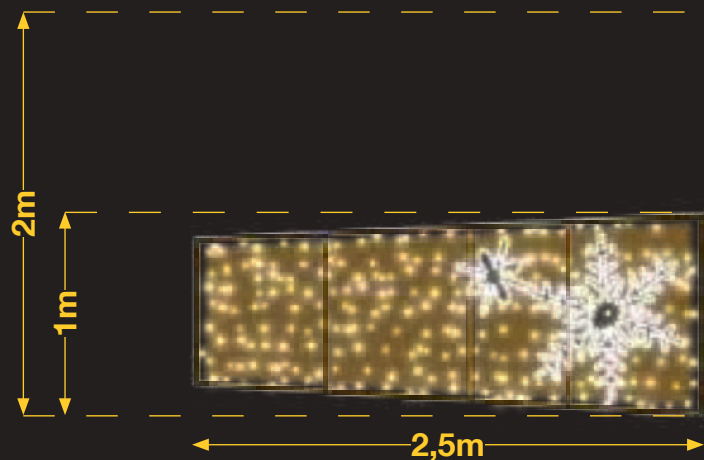

TEIDE

AVM0903

1pc / 9,4kg / 255 x 105 x 5 cm

220v / 78,2W