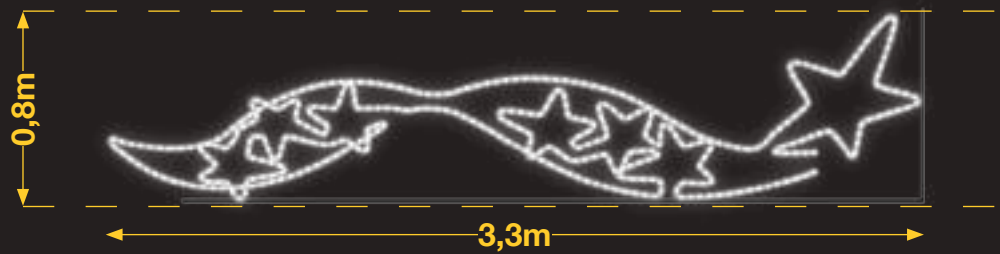

1pc / 4kg / 370 x 85 x 5 cm

220v / 45W

ESTRELLA FUGAZ CON ESTRELLITAS

IBM2126

1pc / 10kg / 338 x 85 x 5 cm

220v / 30W

LLUVIA DE ESTRELLAS

AVM0702