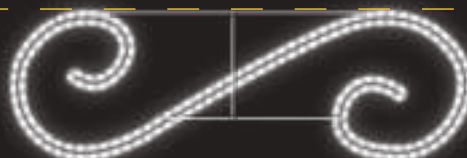

1,55m

1,15m
0,5m

Tira LED y relleno de colores no incluido (Opcional)

Disponible RGB

Disponible TIRA LED

2 CAMPANAS CON LAZO

IBM2201

1pc / 4kg / 85 x 105 x 5 cm