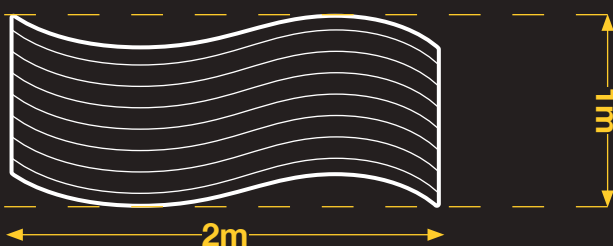

IBM1744

1pc / 8kg / 68 x 68 x 5 cm
220v /

IBM2202 HxL=1,5x1 m
IBM2203 HxL=2,5x1 m
IBI1006 HxL=2x0,75 m
IBI1741 HxL=2x1 m
IBI1742 HxL=2x1,5 m

Disponibile
RGB

Disponibile
RGB

IBM1761

1pc / 15kg / 205 x 105 x 5 cm
220v /