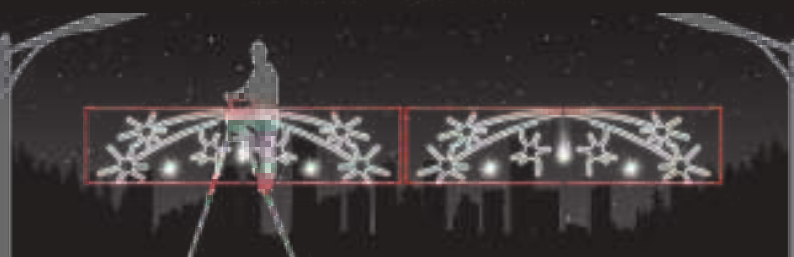

220v / 78,2W

Tira LED y relleno de colores no incluido (Opcional)

BIG BANG (MEDIA PIEZA)

FF043A

1pc / 13kg / 205 x 105 x 5 cm

220v / 195W

Disponible
RGB

Disponible
TIRA LED