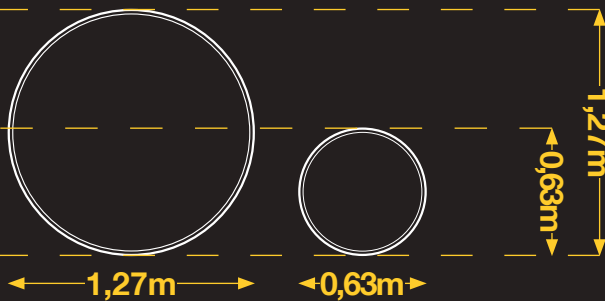

1pc / 3kg / 35 x 35 x 10 cm
220v / 8W
RGB

IBSP05

1pc / 4kg / 55 x 55 x 10 cm
220v / 12W
RGB

IBSP08

1pc / 6kg / 85 x 85 x 10 cm
220v / 27W
RGB

MARCOS FLEXY 2D

IBM1743

1pc / 15kg / 132 x 132 x 5 cm
220v /