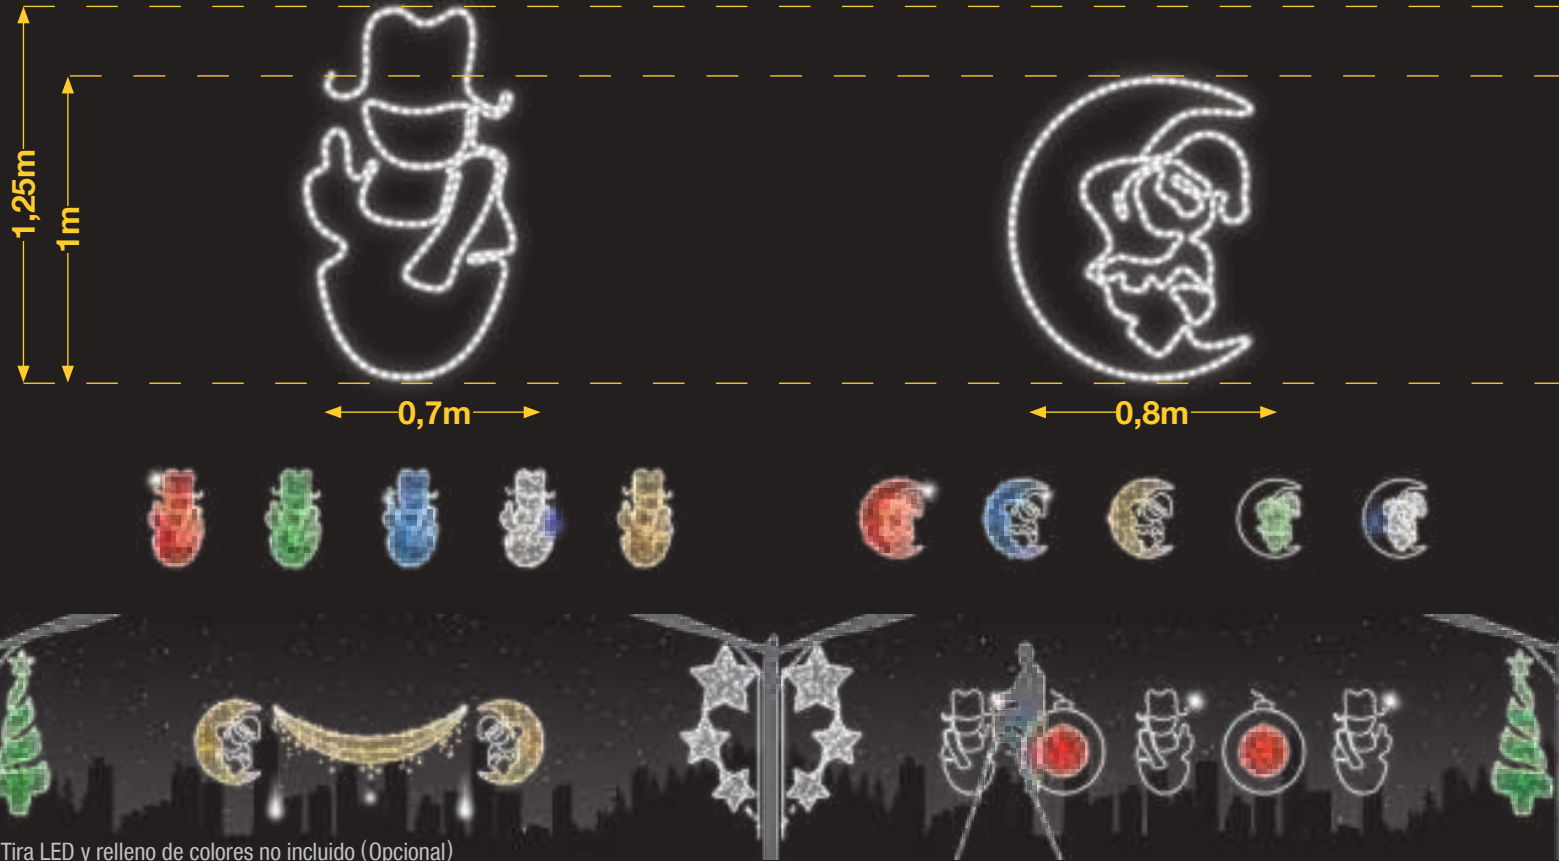

MUÑECO DE NIEVE

IBM1775

1pc / 6kg / 130 x 75 x 5 cm
220v / 35W

PAPÁ NOEL EN LA LUNA

IBM1805

1pc / 8kg / 105x 85 x 5 cm
220v / 35W