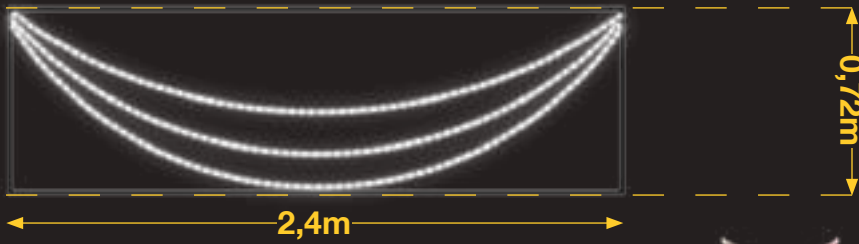

ARCO

IBM1749

1pc / 7kg / 75 x 245 x 5 cm
220v / 30W

ESFERAS LED 3D

IBSP03

1pc / 3kg / 35 x 35 x 10 cm
220v / 8W
RGB

IBSP05

1pc / 4kg / 55 x 55 x 10 cm
220v / 12W
RGB

IBSP08

1pc / 6kg / 85 x 85 x 10 cm
220v / 27W
RGB

MARCOS FLEXY 2D

IBM1743

1pc / 15kg / 132 x 132 x 5 cm
220v /

IBM1744

1pc / 8kg / 68 x 68 x 5 cm
220v /

IBM2202 HxL=1,5x1 m
IBM2203 HxL=2,5x1 m
IBI1006 HxL=2x0,75 m
IBI1741 HxL=2x1 m
IBI1742 HxL=2x1,5 m

Disponibile
RGB

Disponibile
RGB

IBM1761

1pc / 15kg / 205 x 105 x 5 cm
220v /