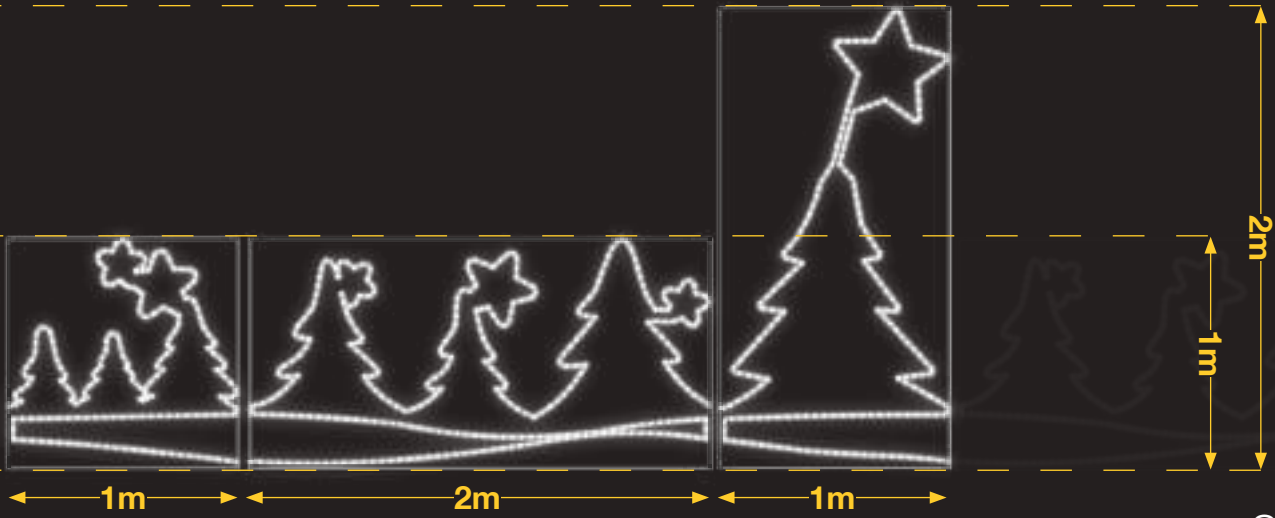

BOSQUE PEQUEÑO

BOSQUE MEDIANO

BOSQUE GRANDE

IBM1911

1pc / 5kg / 105 x 105 x 5 cm
220v / 30W

IBM1912

1pc / 11kg / 105 x 205 x 5 cm
220v / 55W

IBM1913

1pc / 10kg / 205 x 105 x 5 cm
220v / 35W

COLORES viada