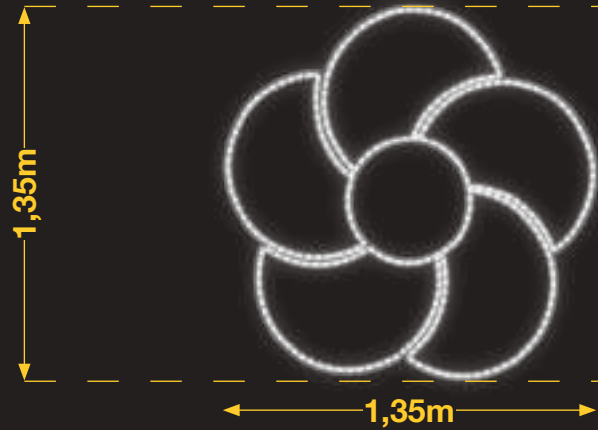

FLOR REDONDEADA

IBM1758

1pc / 11kg / 155 x 155 x 5 cm
220v / 45W

FLOR CON ESTRELLA EN INTERIOR

IBM1924

1pc / 11kg / 155 x 155 x 5 cm
220v / 45W

Tira LED y relleno de colores no incluido (Opcional)

BUEY