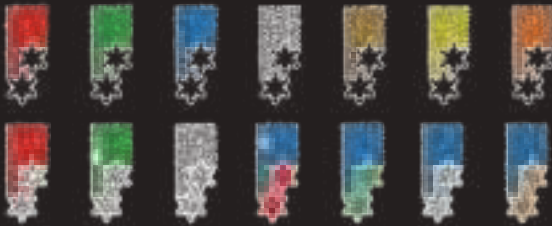

Disponible TIRA LED

+ combinaciones
en la web

COMBINACIONES viada

Tira LED y relleno de colores no incluido (Opcional)

Disponible
RGB

Disponible
TIRA LED

2 COPOS SOBRE MANTO DE COLOR

3 ESTRELLAS SOBRE MANTO DE COLOR

Tira LED y relleno de colores no incluido (Opcional)

colores en la web +

Disponible
RGB

Disponible
TIRA LED

+ combinaciones
en la web

COMBINACIONES
viada

Tira LED y relleno de colores no incluido (Opcional)