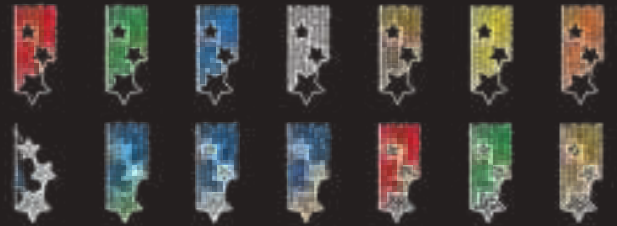

Disponible TIRA LED

+ combinaciones
en la web

COMBINACIONES viada

Tira LED y relleno de colores no incluido (Opcional)

Disponible
RGB

Disponible
TIRA LED

2 COPOS SOBRE MANTO DE COLOR

3 ESTRELLAS SOBRE MANTO DE COLOR

Tira LED y relleno de colores no incluido (Opcional)

colores en la web +

Disponible
RGB

Disponible
TIRA LED

+ combinaciones
en la web

COMBINACIONES
viada

Tira LED y relleno de colores no incluido (Opcional)