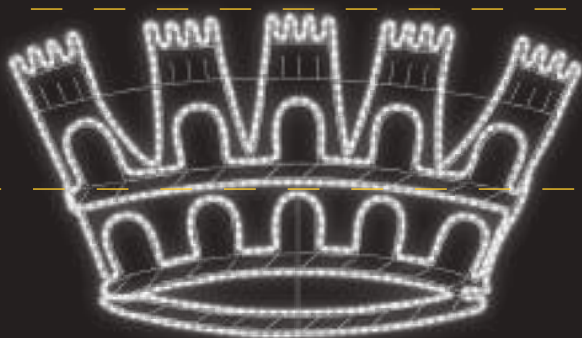

CORONA

IBM1760

1pc / 20kg / 120 x 210 x 5 cm

220v / 75W

RIZO PEQUEÑO

IBM1904

1pc / 8kg / 55 x 160 x 5 cm

220v / 15W

2,05m