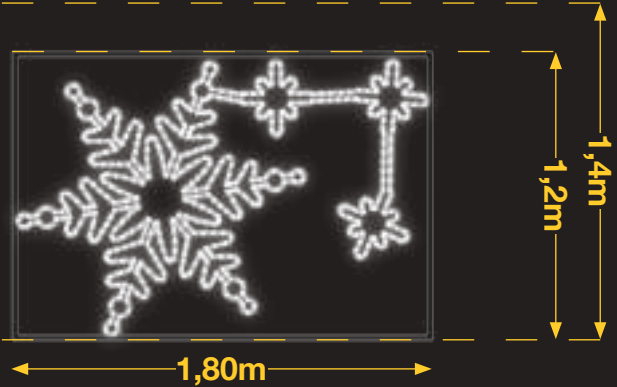

COPOS DE NOCHE

AVM0802

1pc / 15kg / 145 x 305 x 5 cm
220v / 585W

4 COPOS DE NIEVE

IBM1404

1pc / 12kg / 125 x 185 x 5 cm
220v / 90W

COLORES
viada