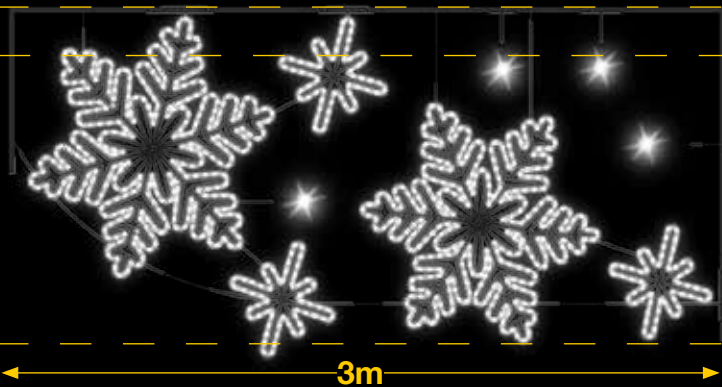

COPOS DE NOCHE

AVM0802

1pc / 15kg / 145 x 305 x 5 cm

220v / 585W

4 COPOS DE NIEVE

IBM1404

1pc / 12kg / 125 x 185 x 5 cm

220v / 90W

COLORES
viada 

Tira LED y relleno de colores no incluido (Opcional)

colores en la web +

Disponible
RGB

Disponible
TIRA LED