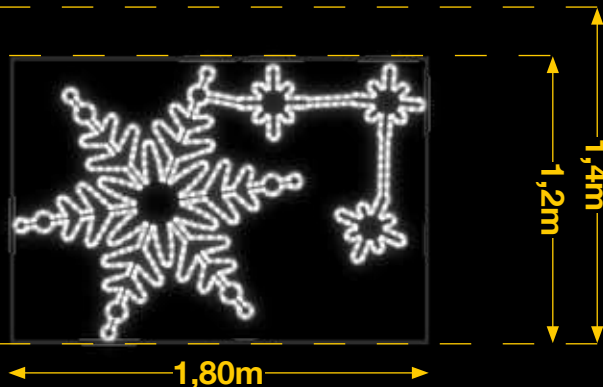

COPOS DE NOCHE

AVM0802

1pc / 15kg / 145 x 305 x 5 cm

220v / 585W

4 COPOS DE NIEVE

IBM1404

1pc / 12kg / 125 x 185 x 5 cm

220v / 90W

COLORES
viada 

Tira LED y relleno de colores no incluido (Opcional)

colores en la web +

Disponible
RGB

Disponible
TIRA LED