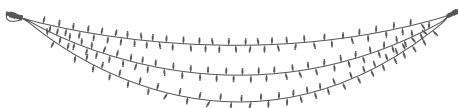

DISPONIBLES CON
INTERMITENCIA, LED Y MICROBOMBILLA
ALTA Y MUY ALTA INTENSIDAD

IBG05 Longitud: **5m** Máx.Con: **x10u-50m** Pot: **6W** Lámp: **75**
IBG10 Longitud: **10m** Máx.Con: **x5u-50m** Pot: **10W** Lámp: **150**

GUIRNALDAS SEMIPRO

COLOR: 
 DISTANCIA LÁMPARAS: **6,6 cm**
 VOLTAJE ENTRADA: **220-240V AC**
 TRANSFORMADOR: **24V DC**
 COLOR CABLEADO: **TRANSPARENTE / NEGRO**
 CABLEADO: **PVC**
 PROTECCIÓN: **IP44 - EXTERIOR**

IBG10 Longitud: **10m** Máx.Con: **x4u-40m** Pot: **25W** Lámp: **150**

GUIRNALDAS TRIPLE ARCO

COLOR: 
 REFERENCIA: **IBB0725** CONEXIONES MÁXIMAS **x5-12.5m**
 LÁMPARAS: **150** VOLTAJE ENTRADA: **220-240V AC**
 ALTURA: **0.7M** VOLTAJE INTERNO: **220-240V DC**
 LONGITUD: **2.5M** COLOR CABLEADO: **BLANCO**
 POTENCIA: **9W** CABLEADO: **H03RN-F**
 PROTECCIÓN: **IP65 - EXTERIOR**