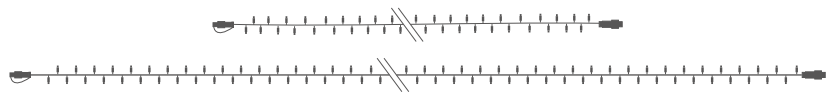

GUIRNALDAS DE LUZ

GUIRNALDAS PRO

COLOR: 
 DISTANCIA LÁMPARAS: **6,6 cm**
 VOLTAJE ENTRADA: **220-240V AC**
 VOLTAJE INTERNO: **220-240V DC**
 COLOR CABLEADO: **BLANCO**
 CABLEADO: **H05RN-F / H03RN-F**
 PROTECCIÓN: **IP65 - EXTERIOR**

DISPONIBLES CON
INTERMITENCIA, LED Y MICROBOMBILLA
ALTA Y MUY ALTA INTENSIDAD

IBG05 Longitud: **5m** Máx.Con: **x10u-50m** Pot: **6W** Lámp: **75**
IBG10 Longitud: **10m** Máx.Con: **x5u-50m** Pot: **10W** Lámp: **150**

GUIRNALDAS SEMIPRO

COLOR: 
 DISTANCIA LÁMPARAS: **6,6 cm**
 VOLTAJE ENTRADA: **220-240V AC**
 TRANSFORMADOR: **24V DC**
 COLOR CABLEADO: **TRANSPARENTE / NEGRO**
 CABLEADO: **PVC**
 PROTECCIÓN: **IP44 - EXTERIOR**

IBG10 Longitud: **10m** Máx.Con: **x4u-40m** Pot: **25W** Lámp: **150**

GUIRNALDAS TRIPLE ARCO

COLOR: 
 REFERENCIA: **IBB0725** CONEXIONES MÁXIMAS **x5-12.5m**
 LÁMPARAS: **150** VOLTAJE ENTRADA: **220-240V AC**
 ALTURA: **0.7M** VOLTAJE INTERNO: **220-240V DC**
 LONGITUD: **2.5M** COLOR CABLEADO: **BLANCO**
 POTENCIA: **9W** CABLEADO: **H03RN-F**
 PROTECCIÓN: **IP65 - EXTERIOR**