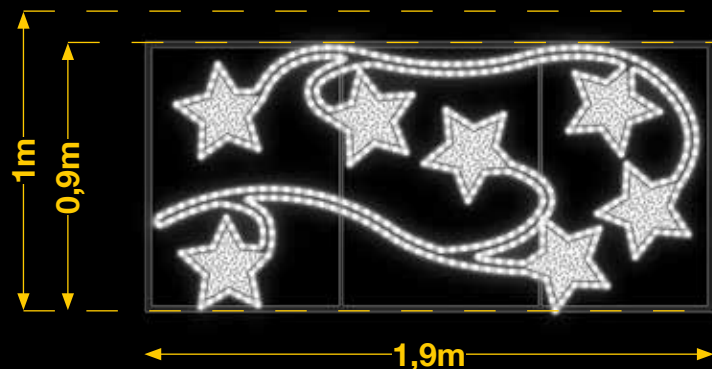

## RAMITAS DE ESTRELLAS

### AVM0911L

1pc / 9kg / 95 x 195 x 5 cm

220v / 40W

Tira LED y relleno de colores no incluido (Opcional)

Disponible  
**RGB**

Disponible  
**TIRA LED**

### AVM0805L

1pc / 6,8kg / 125 x 205 x 5 cm

220v / 60W