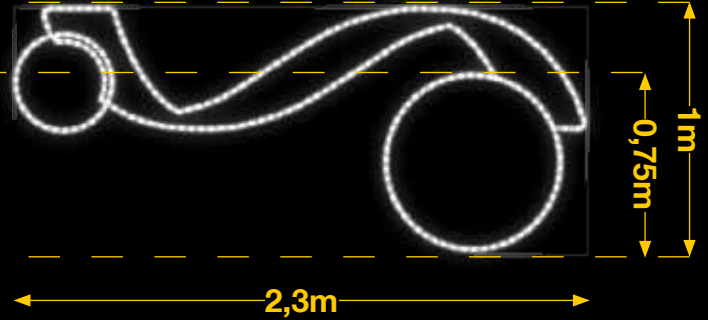

ONDA Y BOLAS

IBM1706

1pc / 9kg / 245 x 80 x 5 cm
220v / 40W

ONDA CON 2 BOLAS

IBM1728

1pc / 12kg / 105 x 235 x 5 cm
220v / 40W

COLORES viada