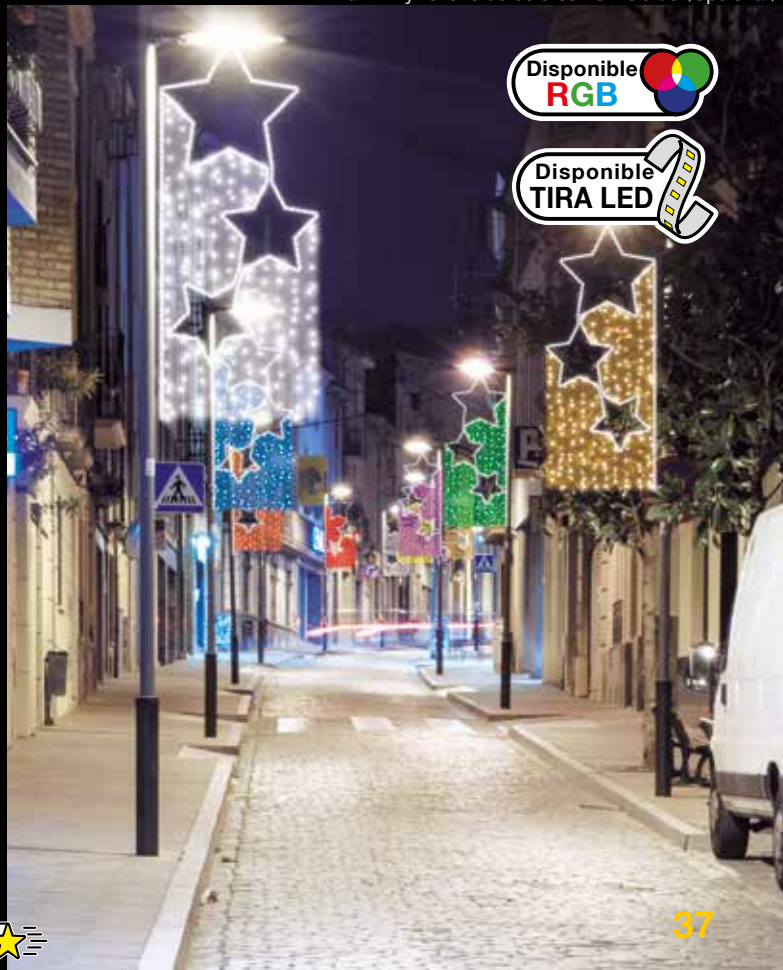

2,4m

COLORES viada

Tira LED y relleno de colores no incluido (Opcional)

ver colores en la web +

Disponible RGB

Disponible TIRA LED

+ combinaciones  
en la web

COMBINACIONES  
viada