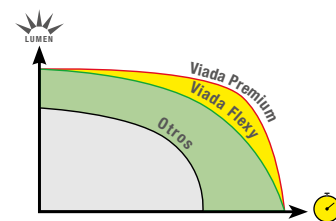

MANGUERA DE LUZ

MANGUERA FLEXY

COLOR: ☐ ☐ ☐ ☐ ☐ ☐

LÁMPARAS POR METRO: **36 lámp/m**

DIMENSIONES: **13 mm diám. x 50 m**

CONEXIONES MÁXIMAS: **100 m**

FLUJO LUMINOSO: **3 o 5 Lm**

MARCA DE CORTE: **1 marca/m**

POTENCIA: **3.1W/m Led - 16.6W/m Micro.**

VOLTAJE ENTRADA: **220-240V AC**

VOLTAJE INTERNO: **220-240V DC (Led) - AC (Micro)**

PROTECCIÓN: **IP65 - EXTERIOR**

DISPONIBLES CON
LED 3 o 5 LÚMENES Y MICROBOMBILLA

MANGUERA PREMIUM

COLOR: ☐ ☐ ☐ ☐ ☐

LÁMPARA POR METRO: **36 lámp/m**

DIMENSIONES: **13 mm diám. x 50 m**

CONEXIONES MÁXIMAS: **100 m**

FLUJO LUMINOSO: **5 Lm**

MARCA DE CORTE: **1 marca/m**

POTENCIA: **3.1W/m**

VOLTAJE ENTRADA: **220-240V AC**

VOLTAJE INTERNO: **220-240V DC (Led)**

PROTECCIÓN: **IP65 - EXTERIOR**

MÁS INTENSIDAD
A LO LARGO DE LA VIDA DE LOS LEDS