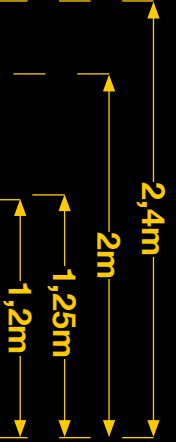

1pc / 10kg / 205 x 105 x 5 cm  
220v / 60W

1m

1,2m

1m

1m

COLORES  
viada

colores en la web +

Tira LED y relleno de colores no incluido (Opcional)