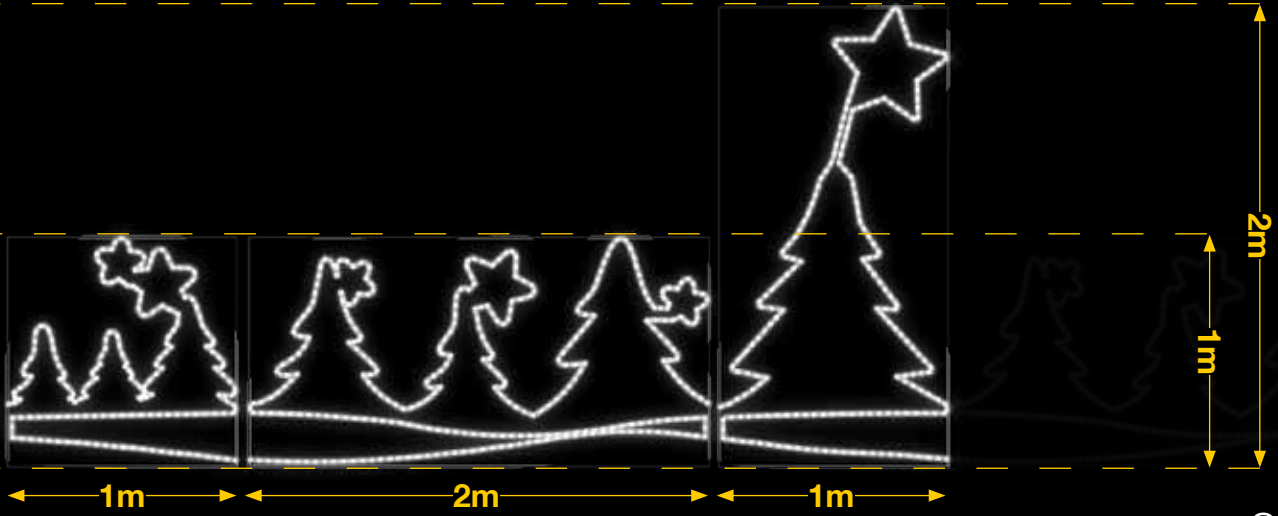

BOSQUE PEQUEÑO

BOSQUE MEDIANO

BOSQUE GRANDE

IBM1911

1pc / 5kg / 105 x 105 x 5 cm
220v / 30W

IBM1912

1pc / 11kg / 105 x 205 x 5 cm
220v / 55W

IBM1913

1pc / 10kg / 205 x 105 x 5 cm
220v / 35W

COLORES viada