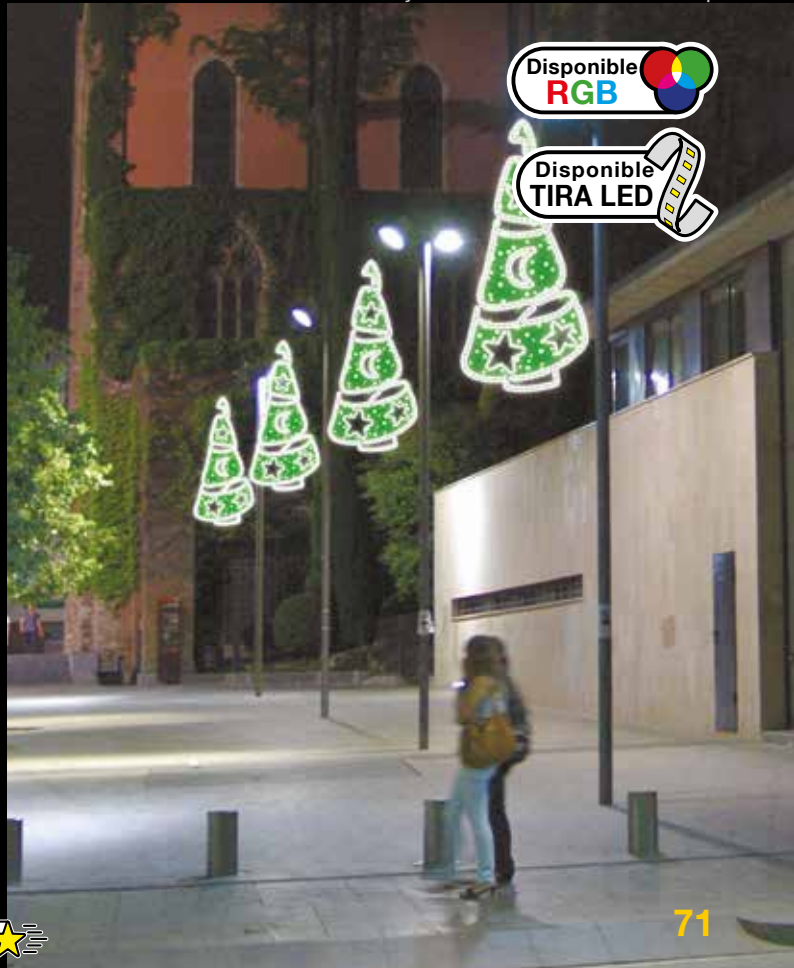

1,15m

1m

2m  
1,6m  
1,3m

Tira LED y relleno de colores no incluido (Opcional)

Disponible RGB

Disponible TIRA LED