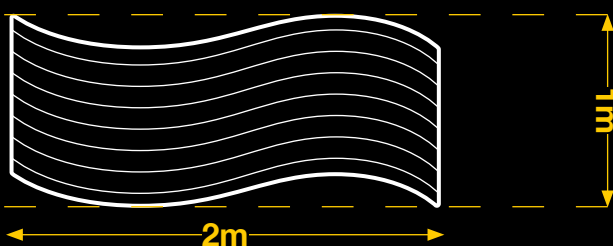

### IBM1744

1pc / 8kg / 68 x 68 x 5 cm  
220v /

IBM2202 HxL=1,5x1m  
IBM2203 HxL=2,5x1m  
IBI1006 HxL=2x0,75m  
IBI1741 HxL=2x1m  
IBI1742 HxL=2x1,5m

Disponibile  
RGB

Disponibile  
RGB