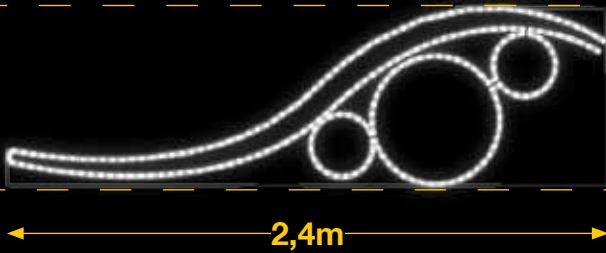

ONDA Y BOLAS

IBM1706

1pc / 9kg / 245 x 80 x 5 cm
220v / 40W

ONDA CON 2 BOLAS

IBM1728

1pc / 12kg / 105 x 235 x 5 cm
220v / 40W

COLORES viada