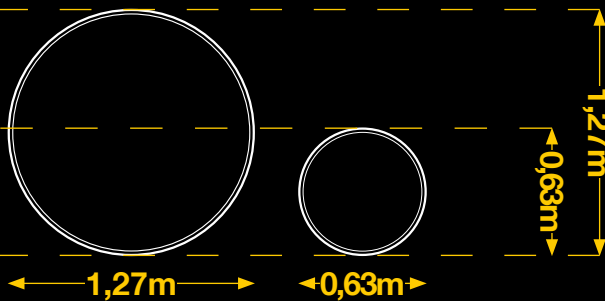

MARCOS FLEXY 2D