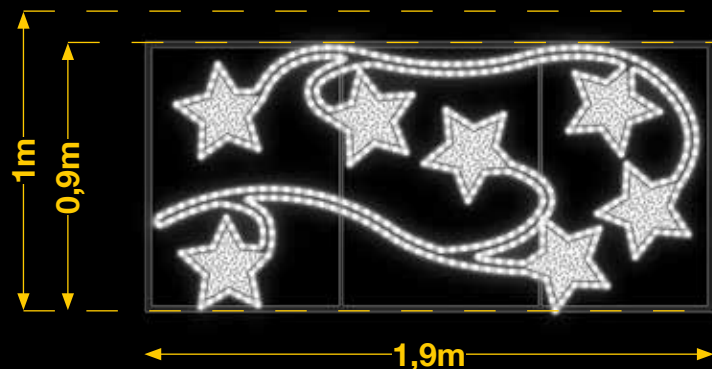

RAMITAS DE ESTRELLAS

AVM0911L

1pc / 9kg / 95 x 195 x 5 cm

220v / 40W