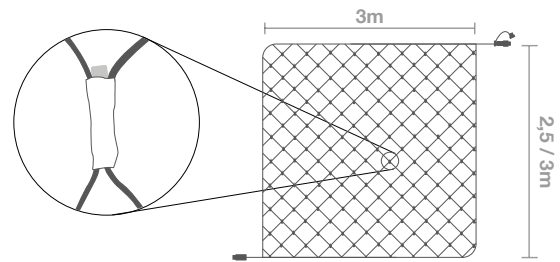

REDES PLANAS

COLOR: ☐ ☐ ☐
ANCHO (H): **3M**
TRANSFORMADOR: **24V**
COLOR CABLEADO: **TRANSPARENTE / NEGRO**
CABLEADO: **PVC**
PROTECCIÓN: **IP44 - EXTERIOR**

IBN3025 Máx.Con: **x 3 ud** Pot: **45W** Lámp: 24X24 = **576**

IBN3030 Máx.Con: **x 3 ud** Pot: **45W** Lámp: 24X24 = **576**