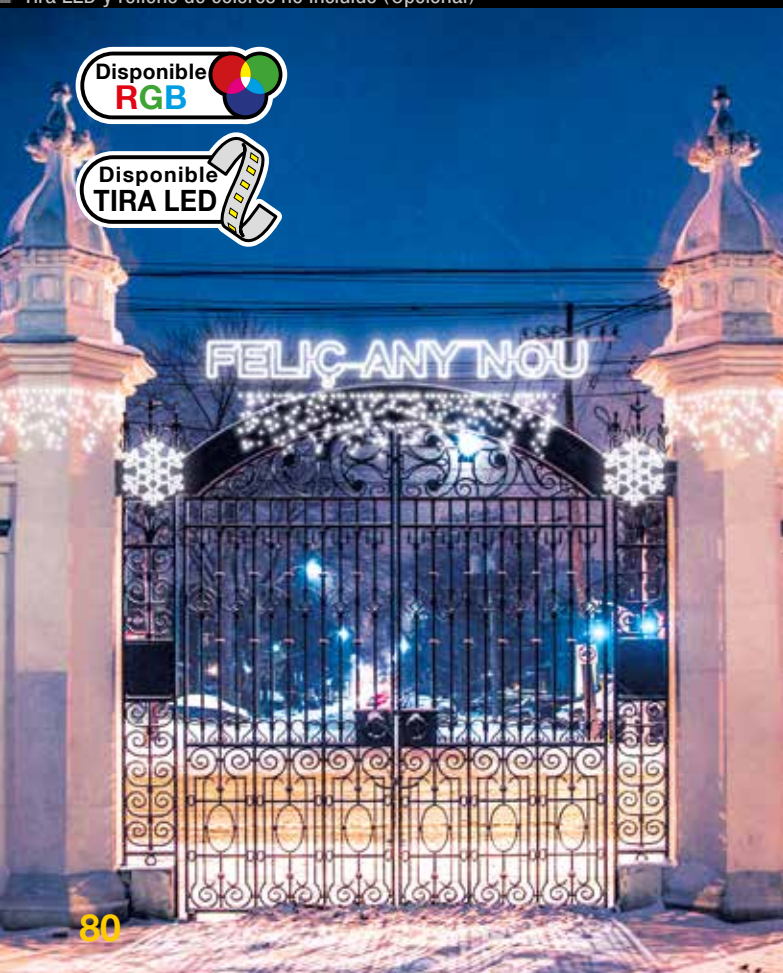

Tira LED y relleno de colores no incluido (Opcional)

Disponible
RGB

Disponible
TIRA LED