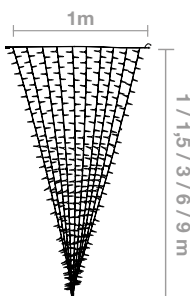

CORTINAS DE LUZ

GAMA PRO

COLOR:
ANCHO: **2M**
BAJANTES: **19**
DISTANCIA BAJANTES: **10 cm**
VOLTAJE ENTRADA: **220-240V AC**
VOLTAJE INTERNO: **220-240V DC**
COLOR CABLEADO: **BLANCO**
CABLEADO: **H05RN-F / H03RN-F**
PROTECCIÓN: **IP44 / IP65 - EXTERIOR**

DISPONIBLES CON
**INTERMITENCIA, LED Y MICROBOMBILLA
ALTA Y MUY ALTA INTENSIDAD**

IBC1020	Caída = 1m	Máx.Con: x5u-10m	Pot: 15W	Lámp: 19x10 = 190
IBC1520	Caída = 1,5m	Máx.Con: x5u-10m	Pot: 50W	Lámp: 19x21 = 399
IBC3020	Caída = 3m	Máx.Con: x4u-8m	Pot: 72W	Lámp: 19x42 = 798
IBC6020	Caída = 6m	Máx.Con: x3u-6m	Pot: 72W	Lámp: 19x70 = 1330
IBC9020	Caída = 9m	Máx.Con: x2u-4m	Pot: 83W	Lámp: 19x90 = 1710

RECAMBIOS DISPONIBLES

GAMA SEMIPRO

COLOR:
ANCHO: **1M**
BAJANTES: **10**
DISTANCIA BAJANTES: **10 cm**
VOLTAJE ENTRADA: **220-240V**
TRANSFORMADOR: **24V**
COLOR CABLEADO: **TRANSPARENTE / NEGRO**
CABLEADO: **PVC**
PROTECCIÓN: **IP44 - EXTERIOR**

IBC1010	Caída = 1m	Máx.Con: x4-4m	Pot: 26W	Lámp: 10x10 = 100
IBC1510	Caída = 1,5m	Máx.Con: x4-4m	Pot: 28W	Lámp: 10x20 = 200
IBC3010	Caída = 3m	Máx.Con: x2-2m	Pot: 30W	Lámp: 10x40 = 400
IBC6010	Caída = 6m	Máx.Con: x1-1m	Pot: 30W	Lámp: 10x70 = 700
IBC9010	Caída = 9m	Máx.Con: x1-1m	Pot: 32W	Lámp: 10x90 = 900

CORTINA HORIZONTAL

COLOR:
ANCHO: **múltiples de 2 y 5 m**
LONGITUD TOTAL: **5,10,15,20,25, ... 50 m**
DISTANCIA LÁMPARAS: **6,6 cm**
TOTAL LÁMPARAS: **75 x línea y tramo**
DISTANCIA BAJANTES: **0,10 / 0,50 / 1m**
VOLTAJE ENTRADA: **220-240V AC**
VOLTAJE INTERNO: **220-240V DC**
COLOR CABLEADO: **BLANCO**
CABLEADO: **H05RN-F / H03RN-F**
PROTECCIÓN: **IP44 / IP65 - EXTERIOR**

EXTENSIBLES EN 2 SENTIDOS

IBC10050	Caída: 5, 10, 15, 20m...	Guirnaldas: 5, 10, 15, 20u...
IBC10051	Caída: 5, 10, 15, 20m...	Guirnaldas: 10, 20, 30, 40u...
IBC10020	Caída: 2, 4, 6, 8, 10m...	Guirnaldas: 19, 38, 57, 76u...

Vea todos los accesorios en la página 18

PROGRAMADORES