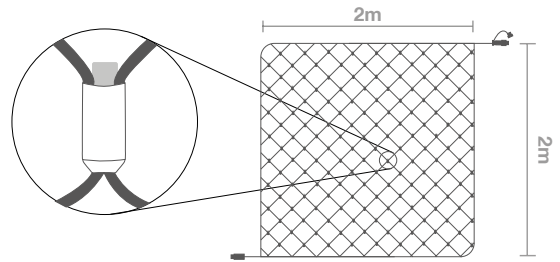

REDES DE LUZ

REDES ENVOLVENTES

COLOR: ☐ ☐ ☐
ANCHO (H): **2M**
LONGITUD (V): **2M**
VOLTAJE ENTRADA: **220-240V AC**
VOLTAJE INTERNO: **220-240V DC**
COLOR CABLEADO: **BLANCO**
CABLEADO: **H05RN-F / H03RN-F**
PROTECCIÓN: **IP44 - EXTERIOR**

IBN2020 Máx.Con: **x5 ud** Pot: **15W** Lámp: 16x18 = **288**