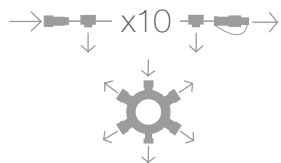

BIFURCADORES