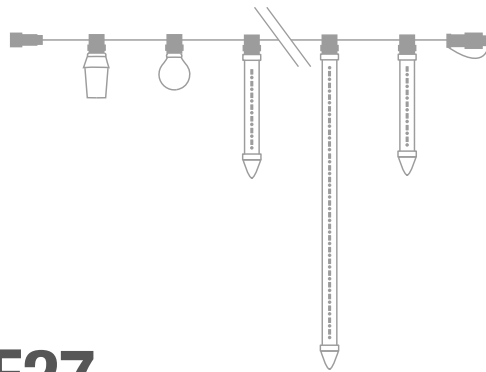

GUIRNALDA E27

IBG0505A

INTERCONECTABLE

LONGITUD: 5 m

Nº DE PORTALÁMPARAS: 5

VOLTAJE: 220-240V

POTENCIA: 1 A 50W/bombilla

ESPACIO ENTRE LÁMPARAS: 100 cm

EXTENSIBLE: 100 m x enchufe

TIPO AISLAMIENTO: goma IBNRNH2-F