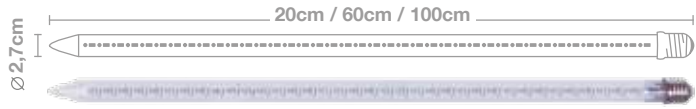

GOTEO DE LUZ GAMA PRO (E27)

COLOR: ☐ ☐

LONGITUD: **5M**

BAJANTES: **5**

DISTANCIA BAJANTES: **1m**

VOLTAJE ENTRADA: **220-240V AC**

VOLTAJE SALIDA: **220-240V AC**

COLOR CABLEADO: **BLANCO / N**

CABLEADO: **H05RN-F / IBNRNH2-F**

PROTECCIÓN: **IP44 - EXTERIOR**

GOTEO A MEDIDA COMBINA FLASHES, BOMBILLAS DE COLORES Y GOTEOS DE TODAS LAS MEDIDAS