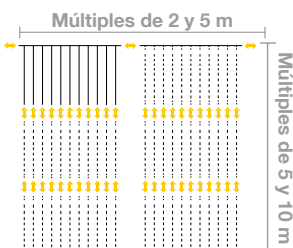

CORTINA HORIZONTAL

COLOR:
ANCHO: **múltiples de 2 y 5 m**
LONGITUD TOTAL: **5,10,15,20,25, ... 50 m**
DISTANCIA LÁMPARAS: **6,6 cm**
TOTAL LÁMPARAS: **75 x línea y tramo**
DISTANCIA BAJANTES: **0,10 / 0,50 / 1m**
VOLTAJE ENTRADA: **220-240V AC**
VOLTAJE INTERNO: **220-240V DC**
COLOR CABLEADO: **BLANCO**
CABLEADO: **H05RN-F / H03RN-F**
PROTECCIÓN: **IP44 / IP65 - EXTERIOR**