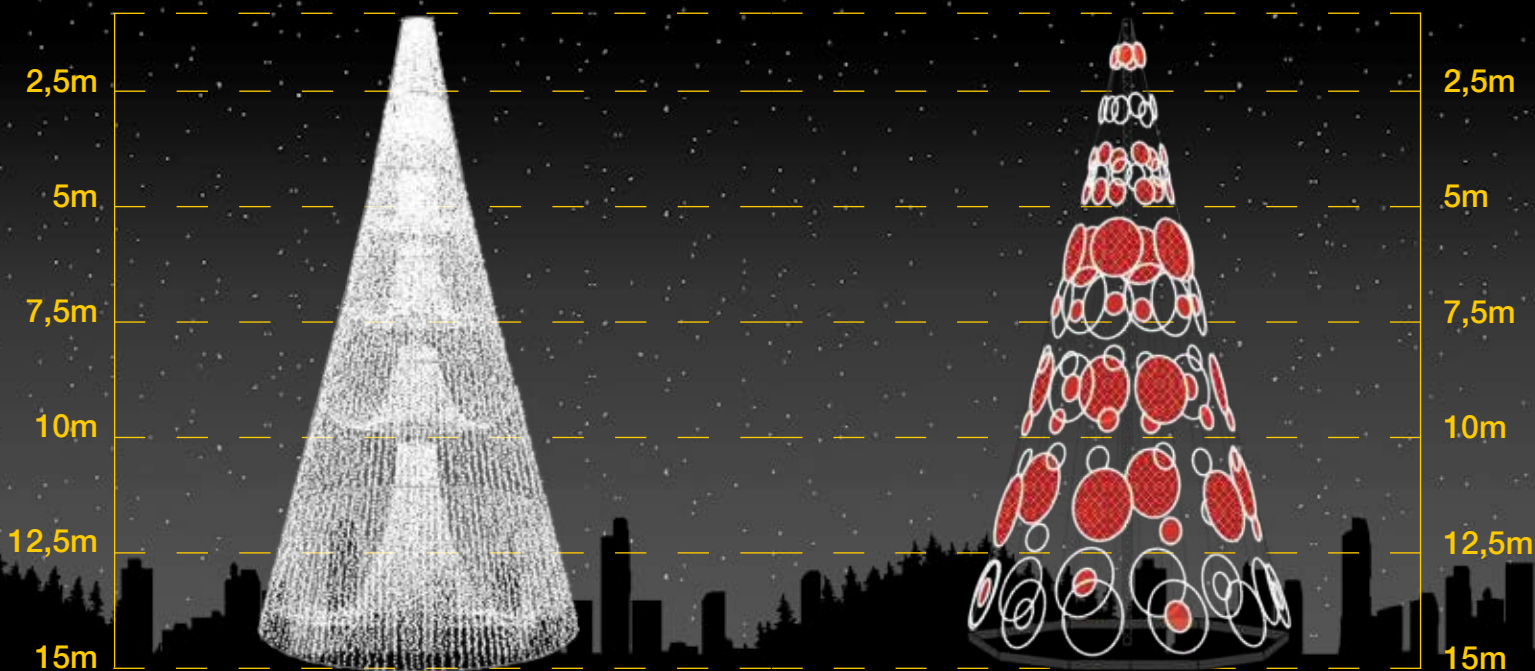

ÁRBOL ROJO CON CÍRCULOS

IBP2124

7,5: 5 pc / 1.200 kg / 1,5 x 3 x 2,5 m

220v / 780 W