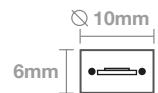

MANGUERA DE LUZ

MANGUERA FLEXY

COLOR: ☐ ☐ ☐ ☐ ☐ ☐

LÁMPARAS POR METRO: **36 lámp/m**

DIMENSIONES: **13 mm diám. x 50 m**

CONEXIONES MÁXIMAS: **100 m**

FLUJO LUMINOSO: **3 o 5 Lm**

MARCA DE CORTE: **1 marca/m**

POTENCIA: **3.1W/m Led - 16.6W/m Micro.**

VOLTAJE ENTRADA: **220-240V AC**

VOLTAJE INTERNO: **220-240V DC (Led) - AC (Micro)**

PROTECCIÓN: **IP65 - EXTERIOR**

DISPONIBLES CON
LED 3 o 5 LÚMENES Y MICROBOMBILLA

MANGUERA PREMIUM

COLOR: ☐ ☐ ☐ ☐ ☐

LÁMPARA POR METRO: **36 lámp/m**

DIMENSIONES: **13 mm diám. x 50 m**

CONEXIONES MÁXIMAS: **100 m**

FLUJO LUMINOSO: **5 Lm**

MARCA DE CORTE: **1 marca/m**

POTENCIA: **3.1W/m**

VOLTAJE ENTRADA: **220-240V AC**

VOLTAJE INTERNO: **220-240V DC (Led)**

PROTECCIÓN: **IP65 - EXTERIOR**

MÁS INTENSIDAD
A LO LARGO DE LA VIDA DE LOS LEDS

TIRA DE LUZ

TIRA FLEXY

COLOR: ☐ ☐

TIPO DE LED: **SMD 2835**

LÁMPARAS POR METRO: **90 lámp/m**

DIMENSIONES: **10 mm diám. x 50m**

CONEXIONES MÁXIMAS: **100 m**

FLUJO LUMINOSO: **5 Lm x led**

MARCA DE CORTE: **1 marca/0,50m**

POTENCIA: **10,8W/m**

VOLTAJE ENTRADA: **220-240V AC**

VOLTAJE INTERNO: **220-240V DC**

PROTECCIÓN: **IP65 - EXTERIOR**

TRIPLICA LA DENSIDAD
DE LUZ NORMAL

— Ve a todos los accesorios de la página 18 —