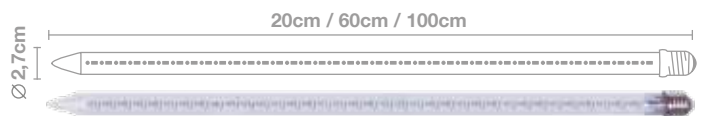

GOTEOS

DIÁMETRO: 55 mm

ALTURA TOTAL: 20 / 60 / 100cm

Nº LEDS POR LÁMPARA: 12 / 36 / 60

VOLTAJE: 220-240V

POTENCIA: 4 / 7.2 / 12W x tubo

PROTECCIÓN: IP44 - EXTERIOR

IBE27L02WL

IBE27L06WL

IBE27L10WL

IBE27L02BL

IBE27L06BL

IBE27L10BL

LARGO: ☐ 20 cm

LARGO: ☐ 60 cm

LARGO: ☐ 100 cm

LARGO: ☐ 20 cm

LARGO: ☐ 60 cm

LARGO: ☐ 100 cm