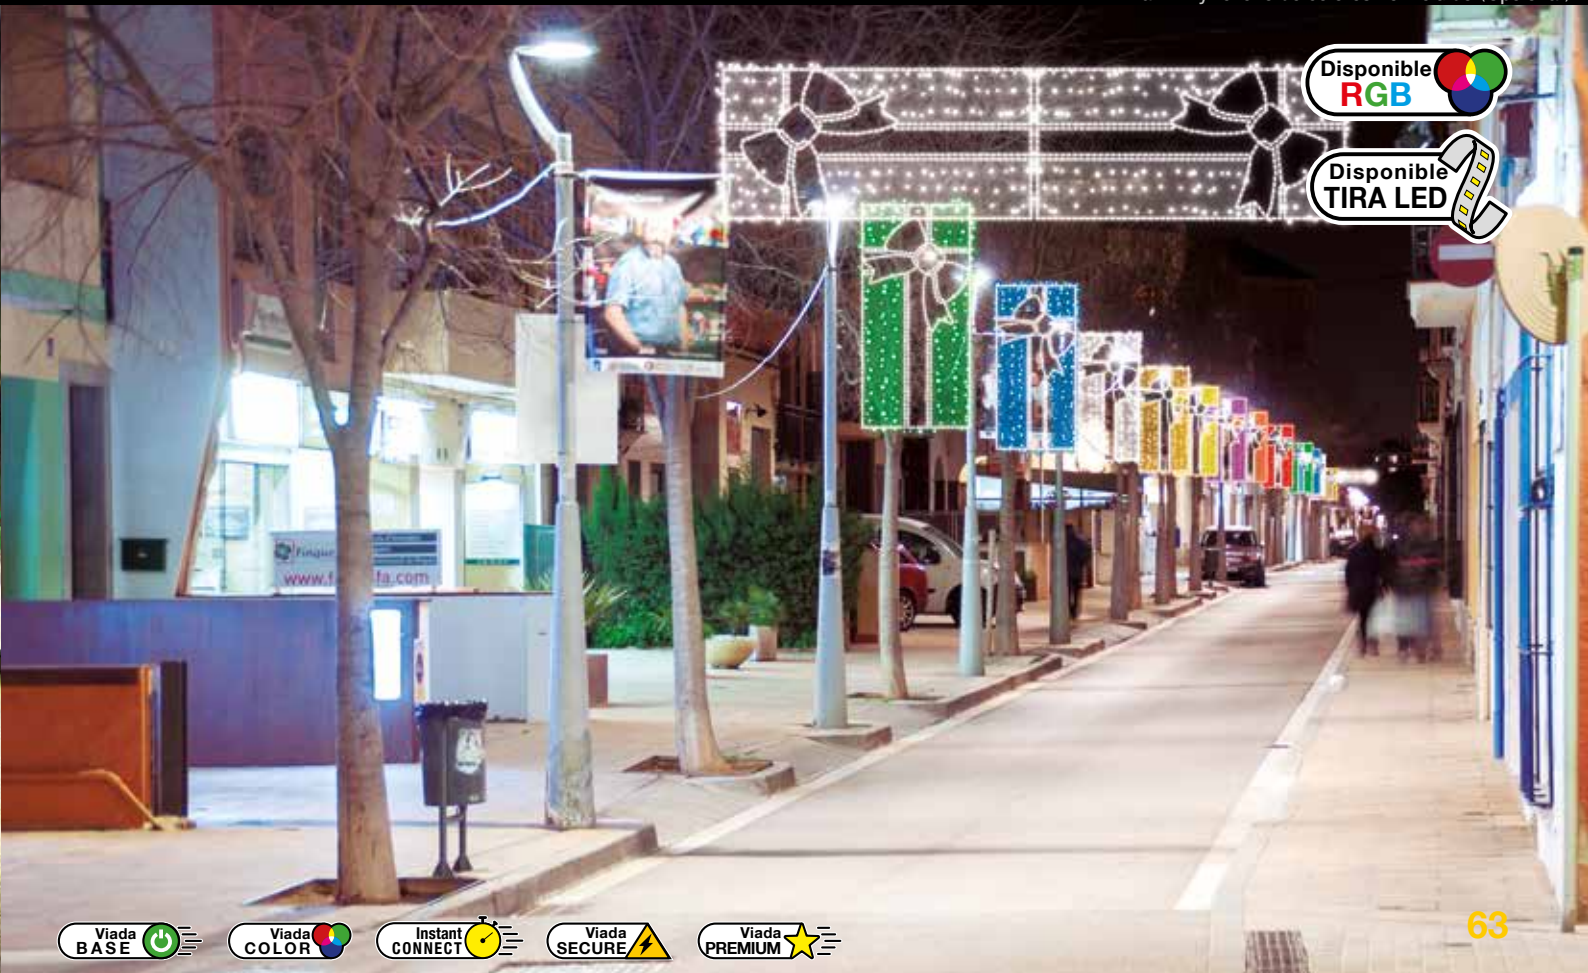

+ colores en la web

Tira LED y relleno de colores no incluido (Opcional)