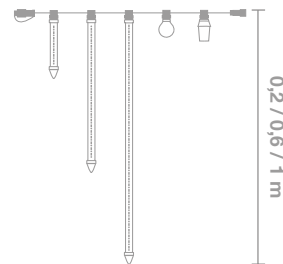

IBL02L	Caída: 0.2m	Pot: 2,4W	Lámp: 12X5 = 60
IBL06L	Caída: 0.6m	Pot: 7,2W	Lámp: 36x5 = 180
IBL10L	Caída: 1m	Pot: 12W	Lámp: 60x5 = 300