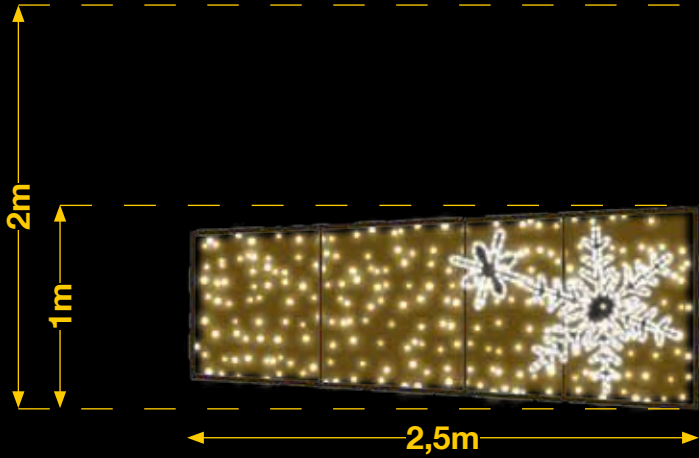

TEIDE

AVM0903

1pc / 9,4kg / 255 x 105 x 5 cm

220v / 78,2W

BIG BANG (MEDIA PIEZA)

FF043A

1pc / 13kg / 205 x 105 x 5 cm

220v / 195W

Tira LED y relleno de colores no incluido (Opcional)