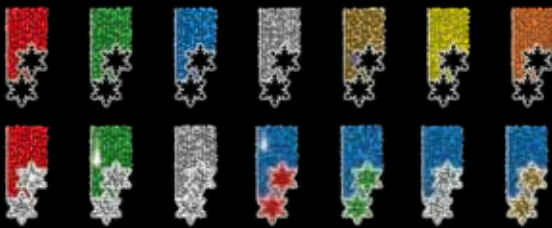

2,4m

COLORES viada

Tira LED y relleno de colores no incluido (Opcional)

ver colores en la web +

Disponible RGB

Disponible TIRA LED

+ combinaciones  
en la web

COMBINACIONES  
viada