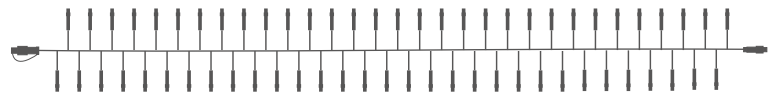

CLÚSTER LED GAMA PRO

COLOR: ☐

LED INTERMITENTE: **20% en color** ☐

VOLTAJE ENTRADA: **220-240V AC**

VOLTAJE INTERNO: **220-240V DC**

COLOR CABLEADO: **BLANCO**

CABLEADO: **H05RN-F / H03RN-F**

PROTECCIÓN: **IP44 - EXTERIOR**