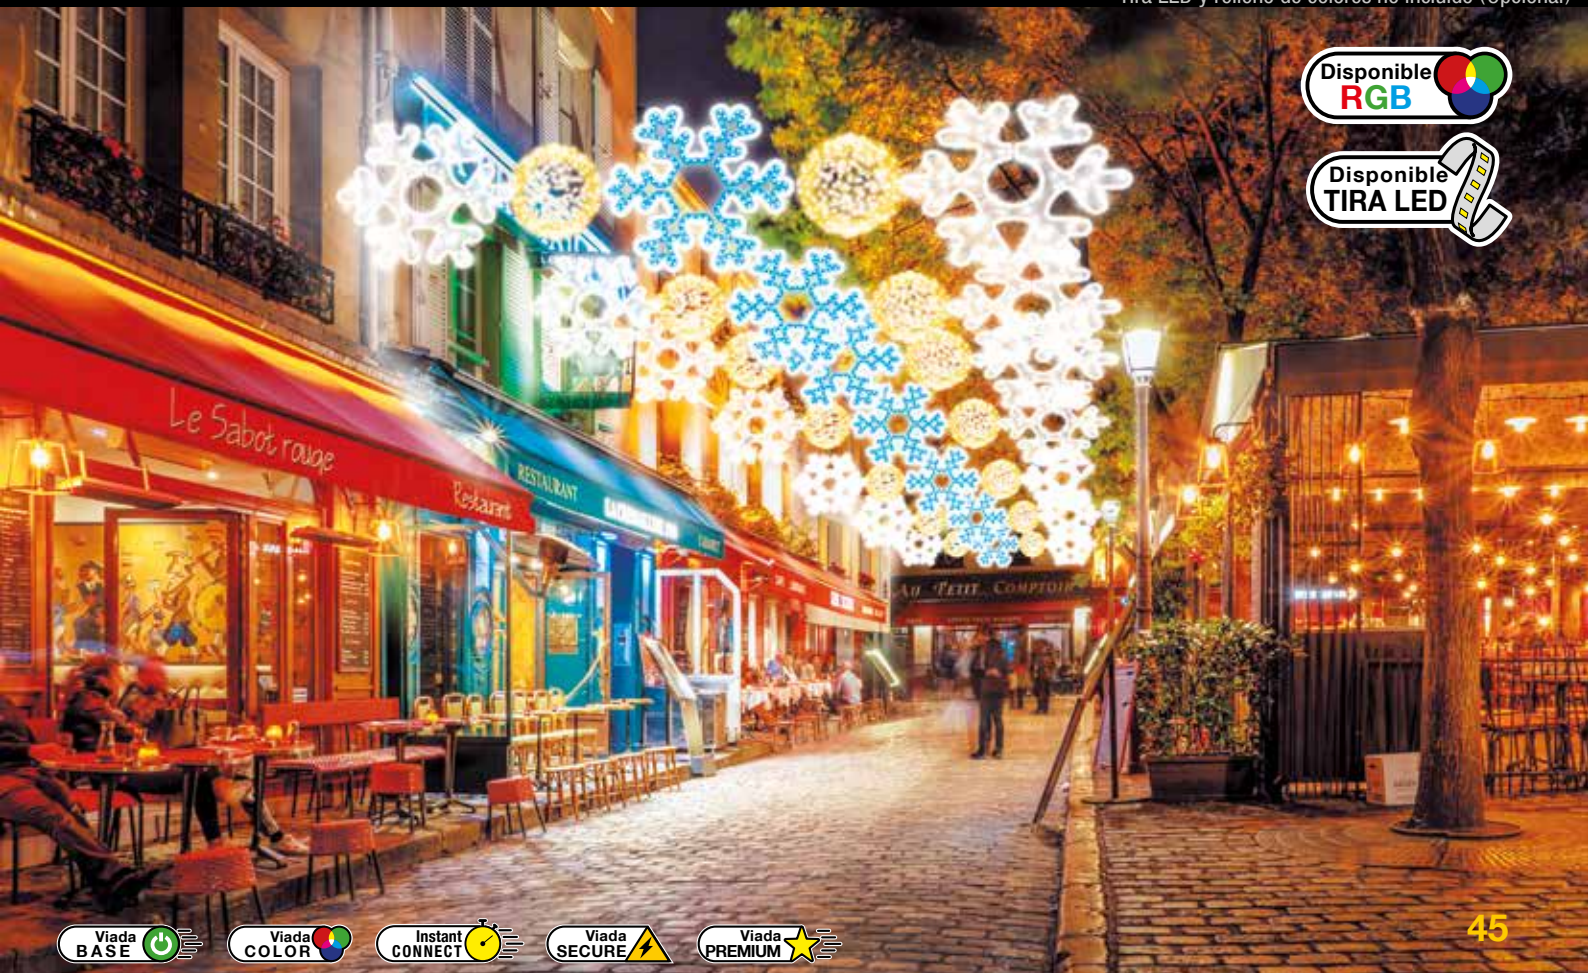

# COLORES

viada

+ colores en la web

Tira LED y relleno de colores no incluido (Opcional)

Disponible  
**RGB**

Disponible  
**TIRA LED**

+ combinaciones  
en la web

COMBINACIONES  
viada